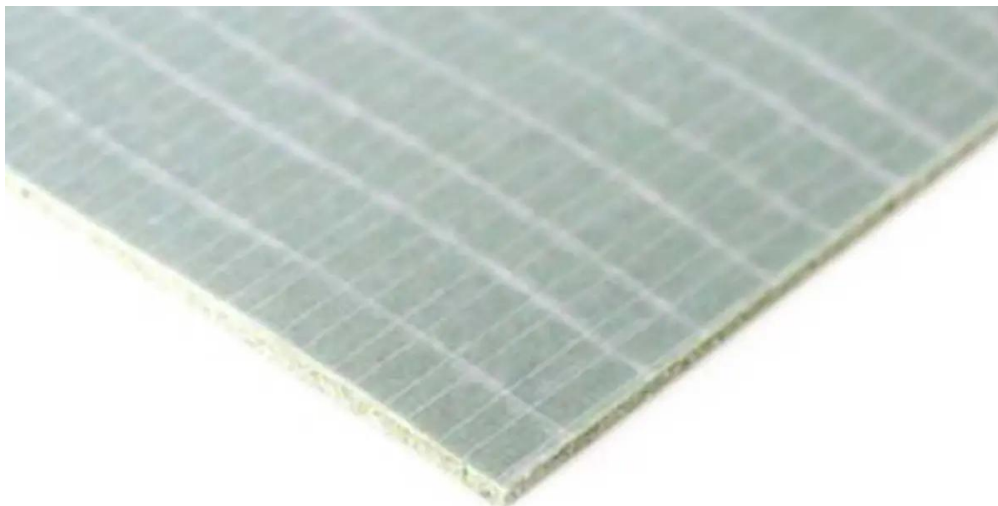

Duralay LVT Dry-Back 1,8 mm: 6,5 x 1 m (6,5 m²)

Art. nr - 114100122

estillon
WE WILL IMPROVE YOUR FLOOR

Scannen Sie diesen QR-Code, um dieses Produkt auf unserer Website anzusehen.

Installationsanleitung

Installationsmethoden: