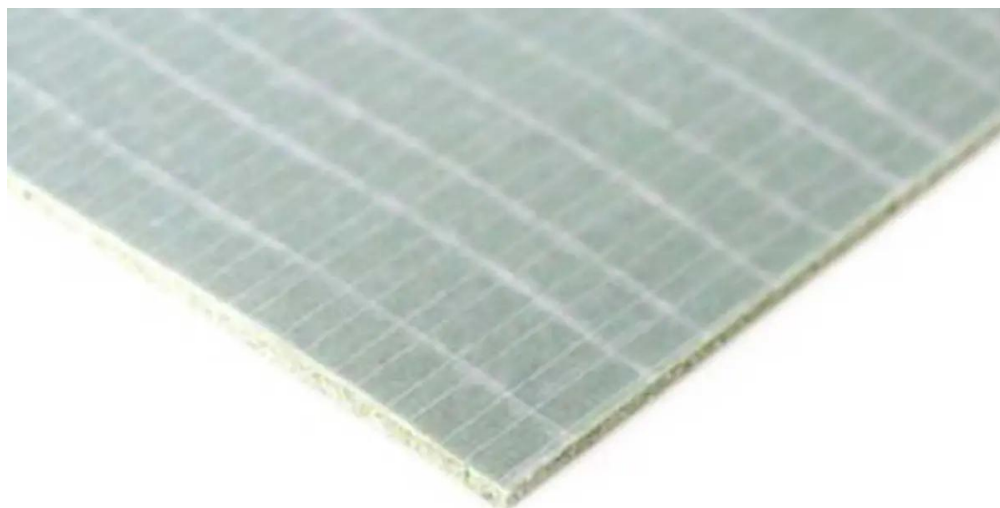

Duralay LVT Dry-Back 1,8 mm: 6,5 x 1 m (6,5 m²)

Art. nr - 114100122

estillon
WE WILL IMPROVE YOUR FLOOR

Scannen Sie diesen QR-Code, um dieses Produkt auf unserer Website anzusehen.

Installationsanleitung

Installationsmethoden: