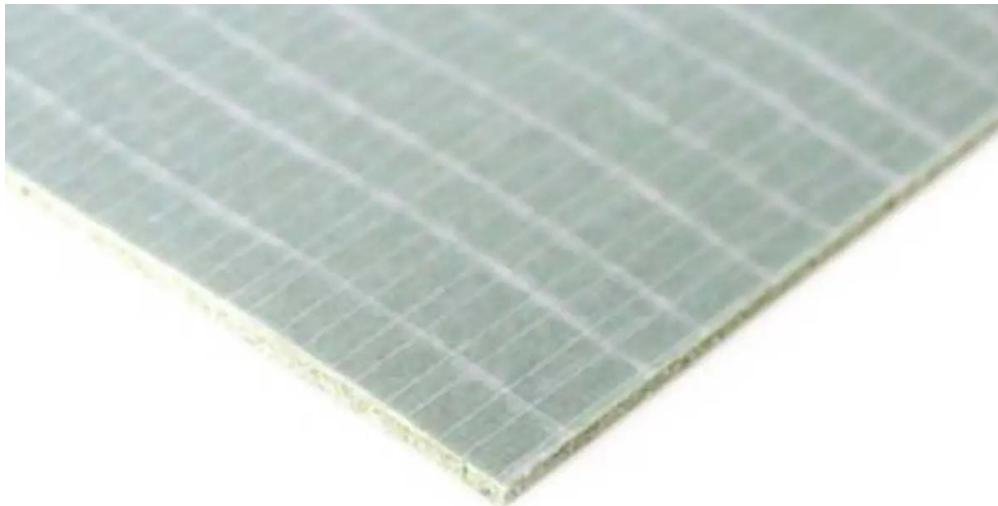

Duralay LVT Dry-Back 1,8 mm: 6,5 x 1 m (6,5 m²)

Art. nr - 114100122

estillon
WE WILL IMPROVE YOUR FLOOR

Scannen Sie diesen QR-Code, um dieses Produkt auf unserer Website anzusehen.

Installationsanleitung

Installationsmethoden: