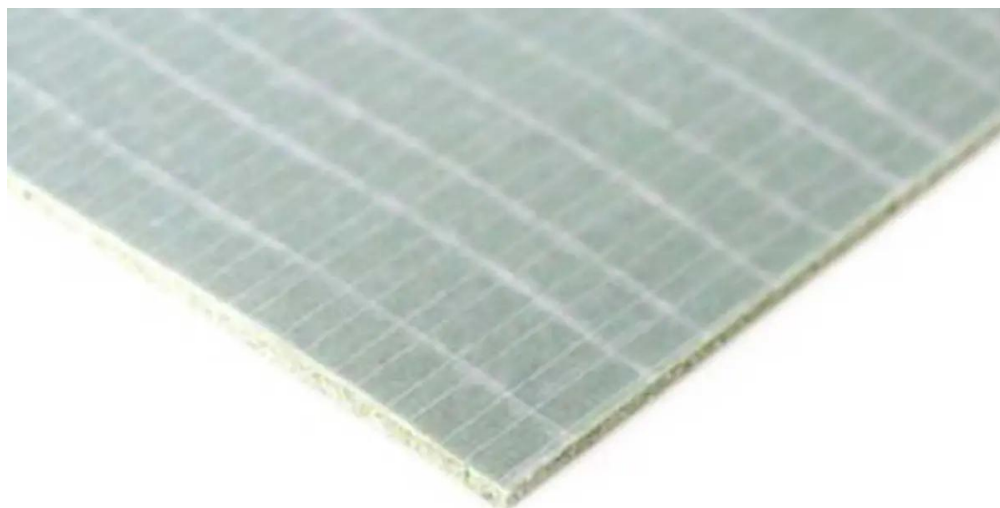

# Duralay LVT Dry-Back 1,8 mm: 6,5 x 1 m (6,5 m<sup>2</sup>)

Art. nr - 114100122

**estillon**  
WE WILL IMPROVE YOUR FLOOR

Scannen Sie diesen QR-Code, um dieses Produkt auf unserer Website anzusehen.