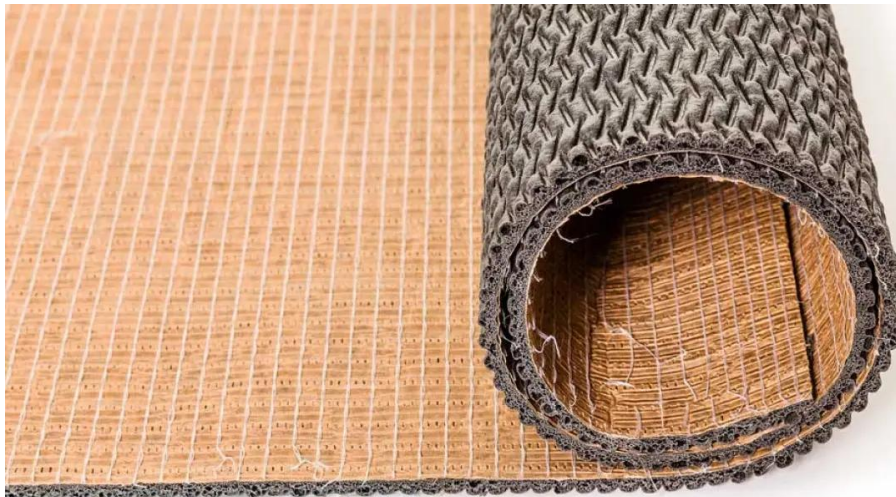

# Black Diamond 6 mm: 7,3 x 1,37 m (10 m<sup>2</sup>)

Art. nr - 681211

**estillon**  
WE WILL IMPROVE YOUR FLOOR

Scannen Sie diesen QR-Code, um dieses Produkt auf unserer Website anzusehen.

## Installationsanleitung

Installationsmethoden:

klicken Sie hier: <https://www.interfloor.com/installation-methods/>

- Berücksichtigen Sie das Risiko von Beschwerden bei der Verwendung eines Tackifiers/Antirutschklebers anstelle einer vollständigen doppelseitigen Verklebung, bei der sowohl der Unterboden als auch der Rücken des Teppichs vollständig mit einem universellen Teppichkleber verklebt werden.
- Ein Tackifier bietet nicht die gleiche dimensionale Stabilität, Haftstärke und Haltbarkeit wie ein doppelseitiges Verklebungssystem.

# Black Diamond 6 mm: 7,3 x 1,37 m (10 m<sup>2</sup>)

Art. nr - 681211

**estillon**  
WE WILL IMPROVE YOUR FLOOR

- In Bereichen mit hohem Verkehrsaufkommen empfehlen wir keinen Tackifier zu verwenden, aufgrund des Risikos unzureichender Haftung, vorzeitiger Abnutzung und funktionellen Versagens des Bodensystems.
- Folgen Sie immer den Installationsanweisungen des Teppichherstellers und des Kleberherstellers, um Probleme während der Installation zu vermeiden.