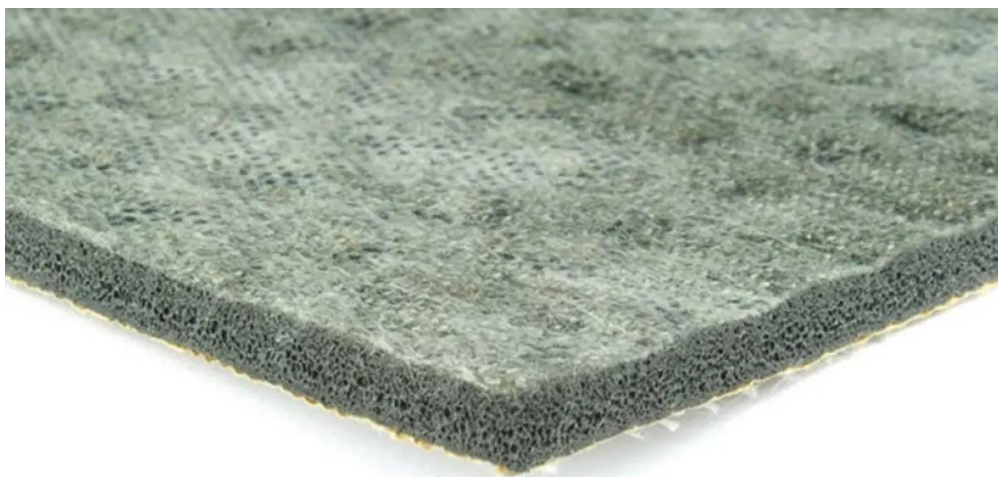

Duralay Technics 5 mm: 11 x 1,37 m (15,07 m²)

Art. nr - 68616

estillon
WE WILL IMPROVE YOUR FLOOR

Scannen Sie diesen QR-Code, um dieses Produkt auf unserer Website anzusehen.

Installationsanleitung

Installationsmethoden:

klicken Sie hier: <https://www.interfloor.com/installation-methods/>

- Berücksichtigen Sie das Risiko von Beschwerden bei der Verwendung eines Tackifiers/Antirutschklebers anstelle einer vollständigen doppelseitigen Verklebung, bei der sowohl der Unterboden als auch der Rücken des Teppichs vollständig mit einem universellen Teppichkleber verklebt werden.
- Ein Tackifier bietet nicht die gleiche dimensionale Stabilität, Haftstärke und Haltbarkeit wie ein doppelseitiges Verklebungssystem.