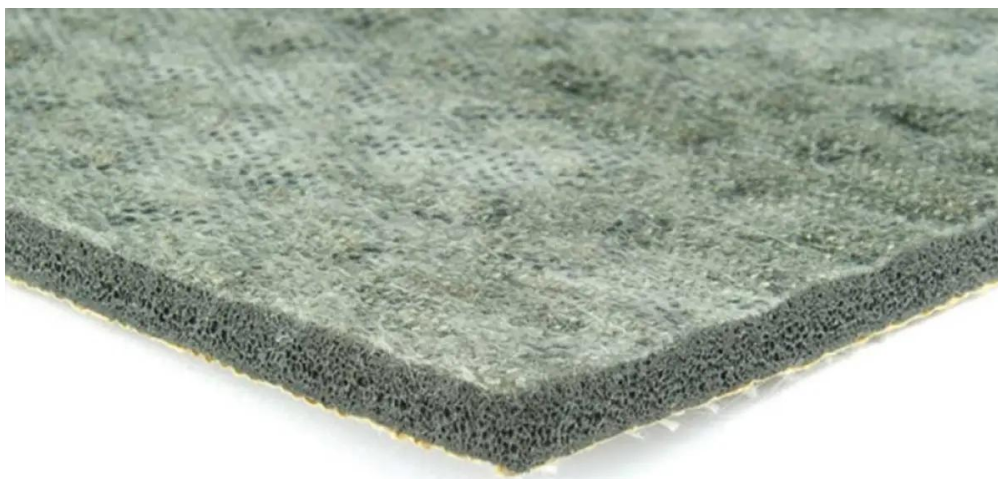

Duralay Technics 5 mm: 11 x 1,37 m (15,07 m²)

Art. nr - 68616

estillon
WE WILL IMPROVE YOUR FLOOR

Scannen Sie diesen QR-Code, um dieses Produkt auf unserer Website anzusehen.

Installationsanleitung

Installationsmethoden:

klicken Sie hier: <https://www.interfloor.com/installation-methods/>

- Berücksichtigen Sie das Risiko von Beschwerden bei der Verwendung eines Tackifiers/Antirutschklebers anstelle einer vollständigen doppelseitigen Verklebung, bei der sowohl der Unterboden als auch der Rücken des Teppichs vollständig mit einem universellen Teppichkleber verklebt werden.
- Ein Tackifier bietet nicht die gleiche dimensionale Stabilität, Haftstärke und Haltbarkeit wie ein doppelseitiges Verklebungssystem.