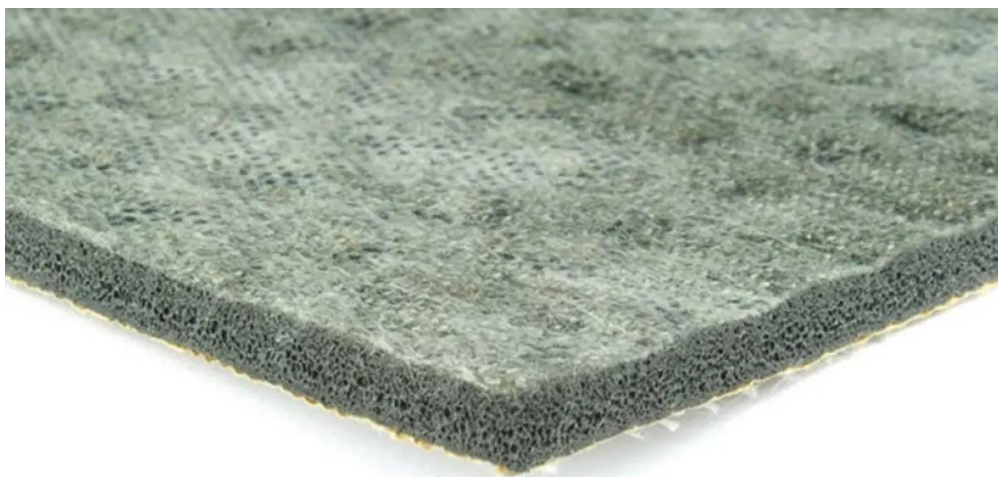

# Duralay Technics 5 mm: 11 x 1,37 m (15,07 m2)

Art. nr - 68616

**estillon**  
WE WILL IMPROVE YOUR FLOOR

Scannen Sie diesen QR-Code, um dieses Produkt auf unserer Website anzusehen.

## Installationsanleitung

Installationsmethoden:

klicken Sie hier: <https://www.interfloor.com/installation-methods/>

- Berücksichtigen Sie das Risiko von Beschwerden bei der Verwendung eines Tackifiers/Antirutschklebers anstelle einer vollständigen doppelseitigen Verklebung, bei der sowohl der Unterboden als auch der Rücken des Teppichs vollständig mit einem universellen Teppichkleber verklebt werden.
- Ein Tackifier bietet nicht die gleiche dimensionale Stabilität, Haftstärke und Haltbarkeit wie ein doppelseitiges Verklebungssystem.