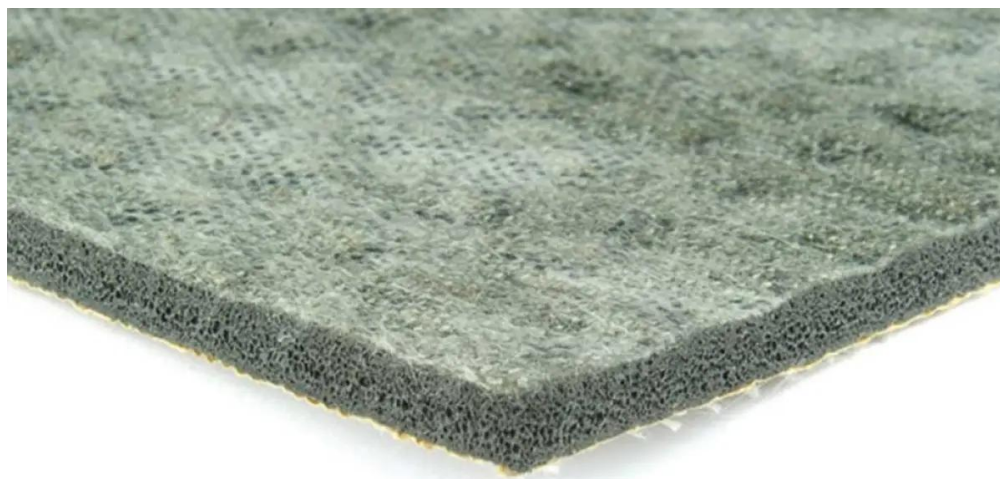

Duralay Technics 6 mm: 11 x 1,37 m (15,07 m²)

Art. nr - 68620

estillon
WE WILL IMPROVE YOUR FLOOR

Scannen Sie diesen QR-Code, um dieses Produkt auf unserer Website anzusehen.

Installationsanleitung

Installationsmethoden:

klicken Sie hier: <https://www.interfloor.com/installation-methods/>

- Berücksichtigen Sie das Risiko von Beschwerden bei der Verwendung eines Tackifiers/Antirutschklebers anstelle einer vollständigen doppelseitigen Verklebung, bei der sowohl der Unterboden als auch der Rücken des Teppichs vollständig mit einem universellen Teppichkleber verklebt werden.
- Ein Tackifier bietet nicht die gleiche dimensionale Stabilität, Haftstärke und Haltbarkeit wie ein doppelseitiges Verklebungssystem.