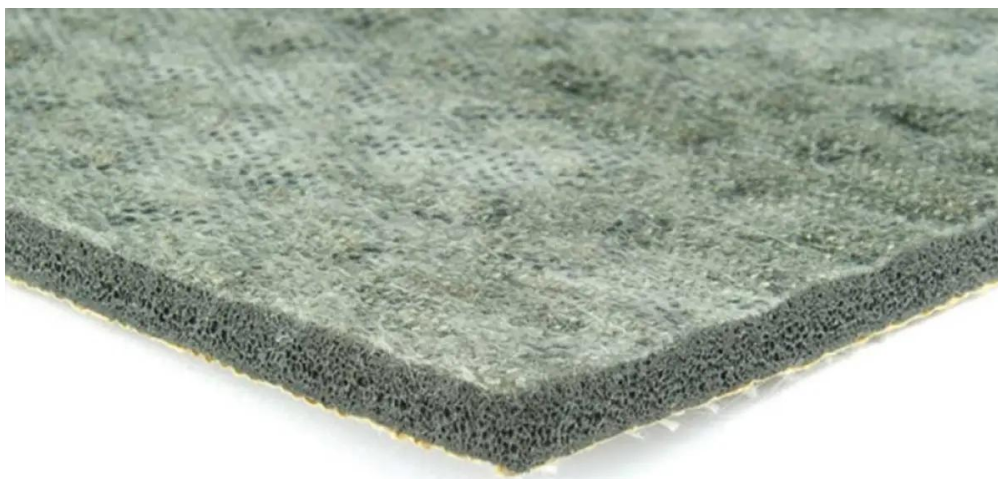

Duralay Technics 6 mm: 11 x 1,37 m (15,07 m2)

Art. nr - 68620

estillon
WE WILL IMPROVE YOUR FLOOR

Scannen Sie diesen QR-Code, um dieses Produkt auf unserer Website anzusehen.

Installationsanleitung

Installationsmethoden:

klicken Sie hier: <https://www.interfloor.com/installation-methods/>

- Berücksichtigen Sie das Risiko von Beschwerden bei der Verwendung eines Tackifiers/Antirutschklebers anstelle einer vollständigen doppelseitigen Verklebung, bei der sowohl der Unterboden als auch der Rücken des Teppichs vollständig mit einem universellen Teppichkleber verleimt werden.
- Ein Tackifier bietet nicht die gleiche dimensionale Stabilität, Haftstärke und Haltbarkeit wie ein doppelseitiges Verklebungssystem.