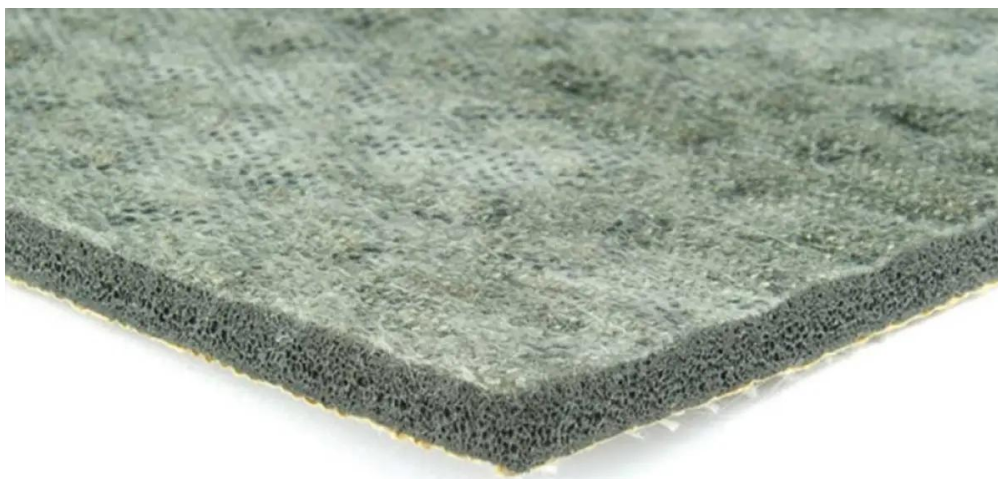

Duralay Technics 6 mm: 11 x 1,37 m (15,07 m²)

Art. nr - 68620

estillon
WE WILL IMPROVE YOUR FLOOR

Scannen Sie diesen QR-Code, um dieses Produkt auf unserer Website anzusehen.

Installationsanleitung

Installationsmethoden:

klicken Sie hier: <https://www.interfloor.com/installation-methods/>

- Berücksichtigen Sie das Risiko von Beschwerden bei der Verwendung eines Tackifiers/Antirutschklebers anstelle einer vollständigen doppelseitigen Verklebung, bei der sowohl der Unterboden als auch der Rücken des Teppichs vollständig mit einem universellen Teppichkleber verleimt werden.
- Ein Tackifier bietet nicht die gleiche dimensionale Stabilität, Haftstärke und Haltbarkeit wie ein doppelseitiges Verklebungssystem.