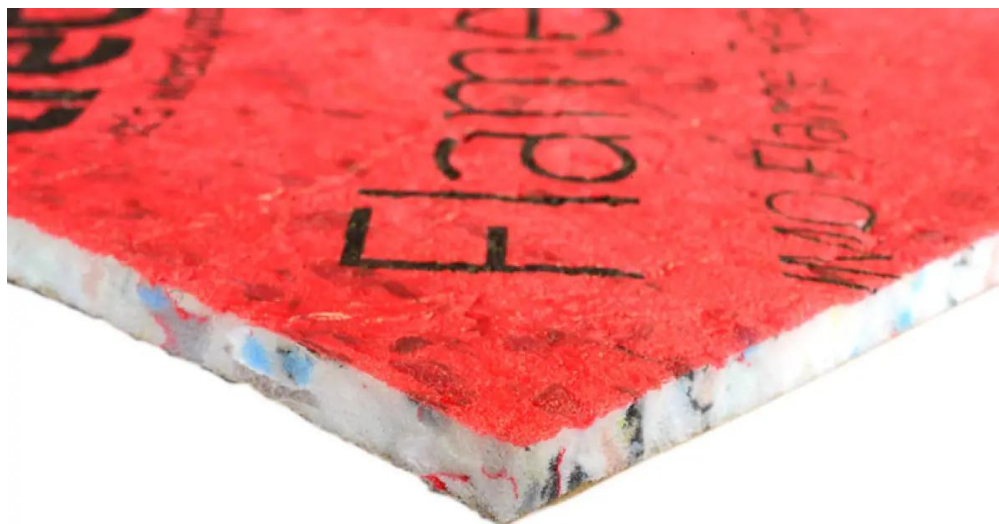

Scannen Sie diesen QR-Code, um dieses Produkt auf unserer Website anzusehen.

Installationsanleitung

Installationsmethoden:

klicken Sie hier: <https://www.interfloor.com/installation-methods/>

- Beachten Sie das Risiko von Reklamationen bei der Verwendung eines Haftklebers/Antirutschklebers anstelle einer vollständigen doppelten Verklebung, bei der sowohl der Unterboden als auch die Rückseite des Teppichs vollständig mit einem universellen Teppichkleber verklebt werden.
- Ein Haftkleber bietet nicht die gleiche dimensionsstabile Stabilität, Klebekraft und Haltbarkeit wie ein doppelseitiges Verklebungssystem.

Tredaire Flamecheck 8 mm: 11 x 1,37 m (15,07 m²)

Art. nr - 114107808

estillon
WE WILL IMPROVE YOUR FLOOR

- Bei stark frequentierten Anwendungen empfehlen wir keinen Haftkleber zu verwenden, aufgrund des Risikos unzureichender Haftung, vorzeitiger Abnutzung und funktionellem Versagen des Bodenbelagssystems.
- Befolgen Sie immer die Installationshinweise des Teppich- und Klebstoffherstellers, um Installationsprobleme zu vermeiden.