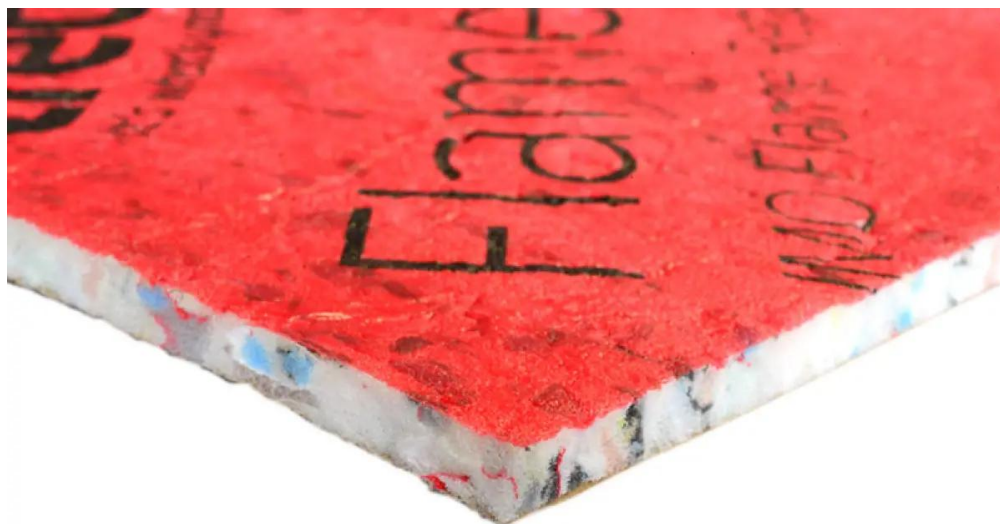

Tredaire Flamecheck 8 mm: 11 x 1,37 m (15,07 m²)

Art. nr - 114107808

estillon
WE WILL IMPROVE YOUR FLOOR

Scannen Sie diesen QR-Code, um dieses Produkt auf unserer Website anzusehen.

Installationsanleitung

Installationsmethoden:

klicken Sie hier: <https://www.interfloor.com/installation-methods/>

- Beachten Sie das Risiko von Reklamationen bei der Verwendung eines Haftklebers/Antirutschklebers anstelle einer vollständigen doppelten Verklebung, bei der sowohl der Unterboden als auch die Rückseite des Teppichs vollständig mit einem universellen Teppichkleber verklebt werden.
- Ein Haftkleber bietet nicht die gleiche dimensionsstabile Stabilität, Klebekraft und Haltbarkeit wie ein doppelseitiges Verklebungssystem.

Tredaire Flamecheck 8 mm: 11 x 1,37 m (15,07 m²)

Art. nr - 114107808

estillon
WE WILL IMPROVE YOUR FLOOR

- Bei stark frequentierten Anwendungen empfehlen wir keinen Haftkleber zu verwenden, aufgrund des Risikos unzureichender Haftung, vorzeitiger Abnutzung und funktionellem Versagen des Bodenbelagssystems.
- Befolgen Sie immer die Installationshinweise des Teppich- und Klebstoffherstellers, um Installationsprobleme zu vermeiden.