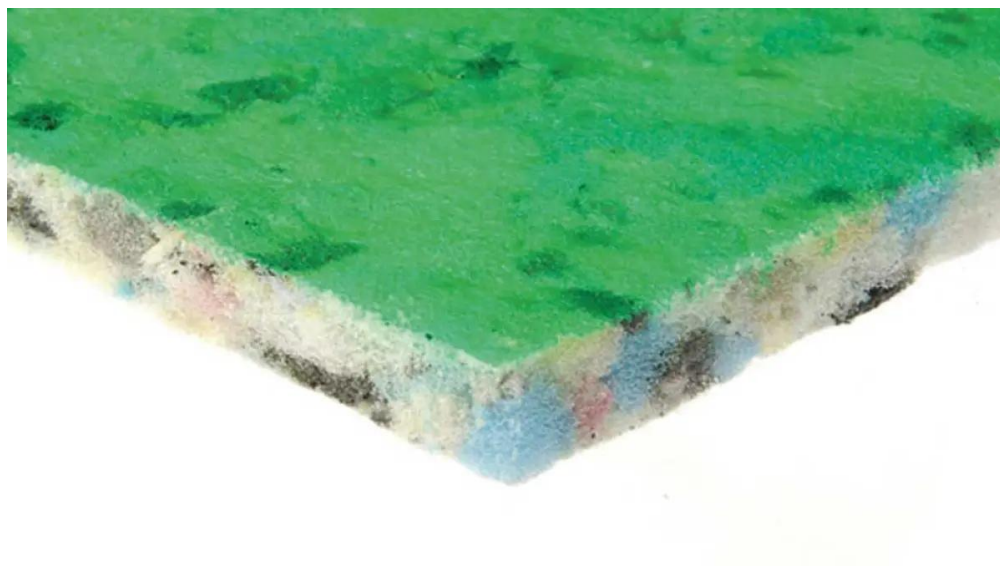

# Tredaire Brio 8 mm: 11 x 1,37 m (15,07 m<sup>2</sup>)

Art. nr - 114107811

**estillon**  
WE WILL IMPROVE YOUR FLOOR

Scannen Sie diesen QR-Code, um dieses Produkt auf unserer Website anzusehen.