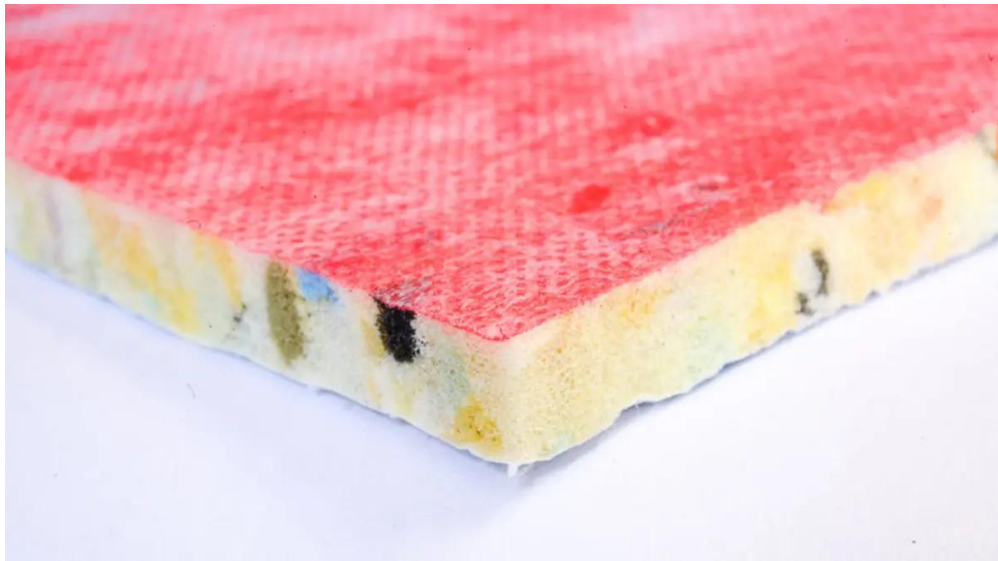

# Tredaire Premier softwalk 9 mm: 11 x 1,37 m (15,07 m<sup>2</sup>)

Art. nr - 114107823

**estillon**  
WE WILL IMPROVE YOUR FLOOR

Scannen Sie diesen QR-Code, um dieses Produkt auf unserer Website anzusehen.