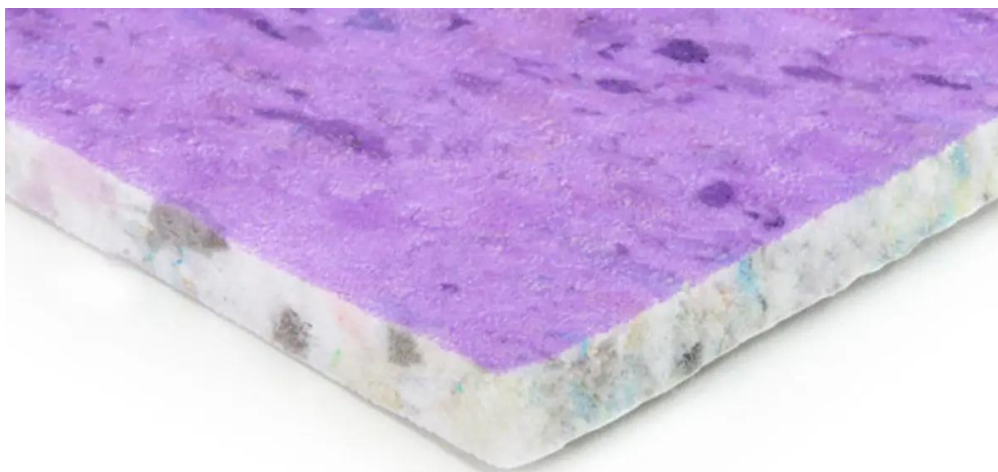

# Tredaire Citra 11 mm: 11 x 1,37 m (15.07m<sup>2</sup>)

Art. nr - 114107826

**estillon**  
WE WILL IMPROVE YOUR FLOOR

Scannen Sie diesen QR-Code, um dieses Produkt auf unserer Website anzusehen.