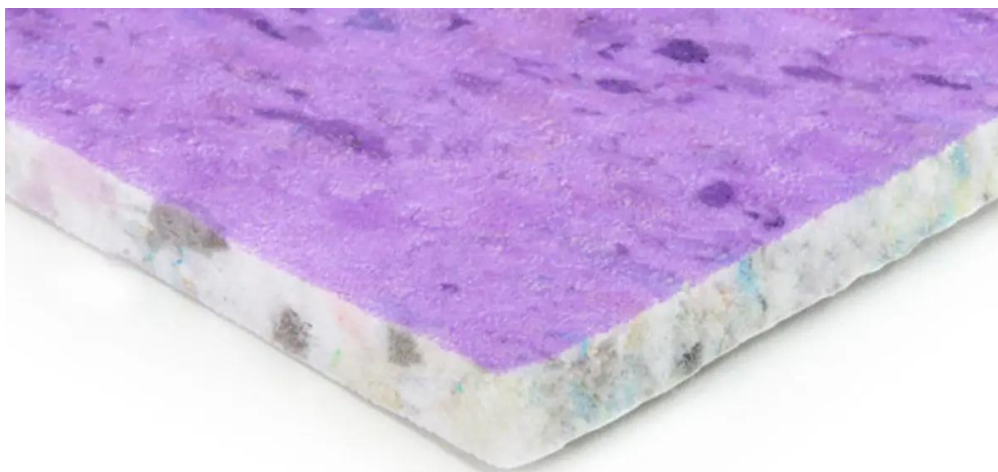

Tredaire Citra 11 x 1,37 m (15,07 m²)

Art. nr - 114107826

estillon
WE WILL IMPROVE YOUR FLOOR

Scannen Sie diesen QR-Code, um dieses Produkt auf unserer Website anzusehen.

Installationsanleitung

Installationsmethoden: