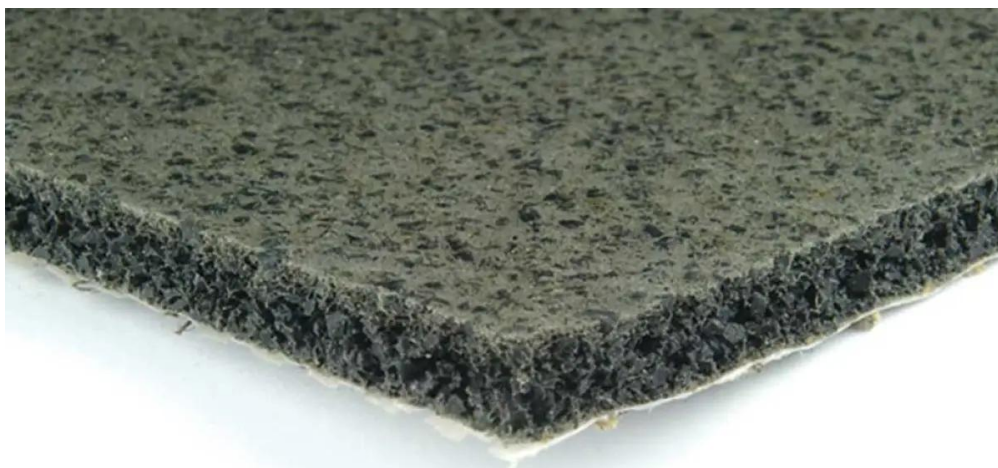

# Duralay Durafit 650 6,5 mm : 11 x 1,37 m (15,07 m<sup>2</sup>)

Art. nr - 114100104

**estillon**  
WE WILL IMPROVE YOUR FLOOR

Scannez ce code QR pour visualiser ce produit sur notre site web.

## Description

Le système Durafit de Duralay a été le premier système à double adhésif pour tapis et sous-tapis lors de son lancement dans les années 80. Il est désormais la référence pour les systèmes adhésifs et a été utilisé avec succès dans des milliers d'installations contractuelles, petites et grandes, à travers le monde. Ce système fiable est parfait pour les espaces à fort trafic, garantissant une plus longue durée de vie des tapis tout en préservant leur apparence. Il convient à la pose de tapis ainsi que de revêtements de sol naturels avec double adhésif et stretch fit. Particulièrement adapté aux espaces à fort passage et compatible avec des roulettes, fabriqué à partir de caoutchouc recyclé haute densité.

# Duralay Durafit 650 6,5 mm : 11 x 1,37 m (15,07 m<sup>2</sup>)

Art. nr - 114100104

**estillon**  
WE WILL IMPROVE YOUR FLOOR

## Spécifications

Type de sol	Tapis
Unité de base	Rouleau
Poids du produit	2700 g/m <sup>2</sup>
Dimensions du produit (Longueur)	11 m
Dimensions du produit en m2	15,07 m <sup>2</sup>
Épaisseur	6,5 mm
Densité	415 kg/m <sup>3</sup>
Matériau	Caoutchouc broyé
Marque	Duralay
Note TOG	1,10 TOG
Convient pour le chauffage par le sol	Oui
Usage domestique	Oui
Utilisation de projet	Oui
Méthode de pose	Tendu / collage double face
Dimensions du produit (Largeur)	1,37 m
Type de sol de base	Sous-plancher en bois / Sol en sable et ciment solide / Chape flottante
Résistance thermique - valeur R (Méthode de test : ISO 8302)	0,110 m <sup>2</sup> K/W
Réduction sonore Lw (Méthode de test : NEN-EN ISO 717-2)	28 dB Lw