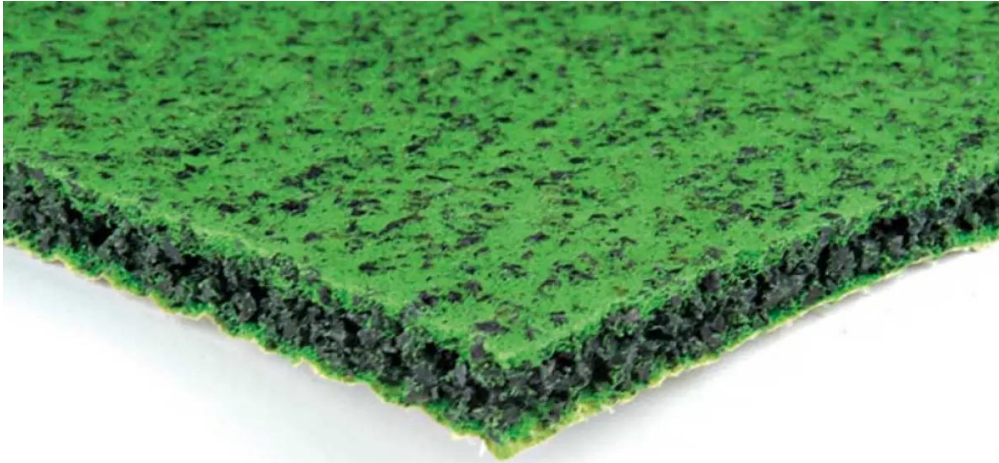

Tredaire Super MK3 6,75 mm: 11 x 1,37 m (15,07 m²)

Art. nr - 114100105

estillon
WE WILL IMPROVE YOUR FLOOR

Scannez ce code QR pour visualiser ce produit sur notre site web.

Description

Caoutchouc granulaire adapté pour l'installation de tapis en pose tendue.

Spécifications

Type de sol	Tapis
Unité de base	Rouleau
Poids du produit	2425 g/m ²
Dimensions du produit (Longueur)	11 m
Dimensions du produit en m ²	15,07 m ²
Épaisseur	6,75 mm
Densité	359 kg/m ³
Matériau	Caoutchouc broyé
Marque	Tredaire
Note TOG	1,15 TOG
Résistance thermique - valeur R (Méthode de test : ISO 8302)	0,115 m ² K/W
Convient pour le chauffage par le sol	Oui
Usage domestique	Oui
Utilisation de projet	Oui
Méthode de pose	Tendu
Type de sol de base	Sous-plancher en bois / Sol en sable et ciment solide / Chape flottante
Réduction sonore L _w (Méthode de test : NEN-EN ISO 717-2)	26 dB L _w
Direction de pose	Perpendiculaire à la direction de pose du tapis. Évitez que les coutures de la sous-couche et du tapis ne s'alignent.

Tredaire Super MK3 6,75 mm: 11 x 1,37 m (15,07 m²)

Art. nr - 114100105