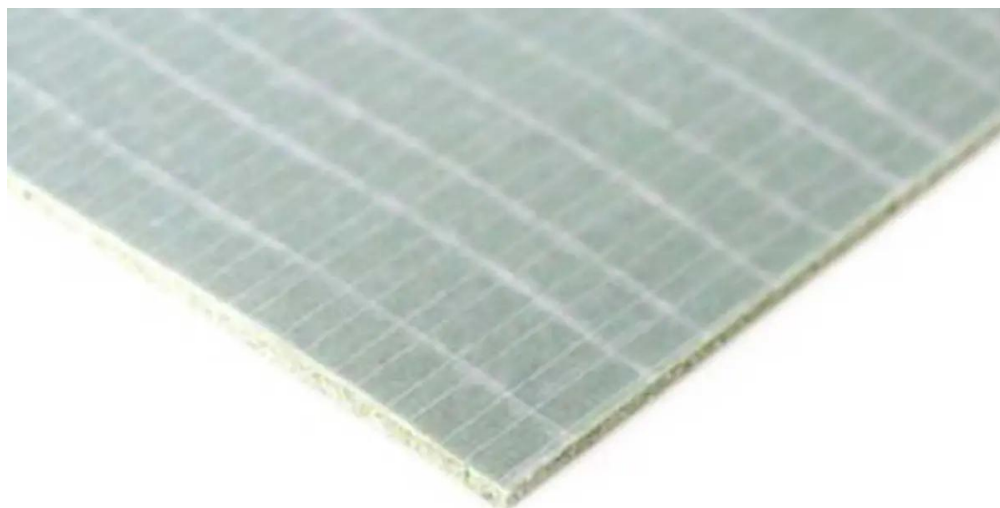

# Duralay LVT Dry-Back 1,8 mm: 6,5 x 1 m (6,5 m2)

Art. nr - 114100122

**estillon**  
WE WILL IMPROVE YOUR FLOOR

Scannez ce code QR pour visualiser ce produit sur notre site web.

## Description

La sous-couche Duralay LVT Dry-Back est une solution polyvalente conçue pour la pose de sols en PVC 'dry back'. Elle réduit considérablement le temps de préparation du sous-plancher.

L'installation est rapide, propre et facile. La sous-couche est posée librement sur le sol existant. Le film est retiré pour exposer l'adhésif, après quoi le nouveau sol est positionné sur la couche 'high grip' de la sous-couche. - Convient aux sols PVC 'dry back' - Dos auto-adhésif unique - Temps et coûts d'installation considérablement réduits - Installation rapide, facile à manipuler - Le temps de préparation du sous-plancher est considérablement réduit

# Duralay LVT Dry-Back 1,8 mm: 6,5 x 1 m (6,5 m<sup>2</sup>)

Art. nr - 114100122

**estillon**  
WE WILL IMPROVE YOUR FLOOR

## Spécifications

Type de sol	PVC Dryback
Épaisseur	1,8 mm
Type de sol de base	Sol en sable et ciment solide / Chape flottante
Usage domestique	Oui
Utilisation de projet	Oui
PC (Conformabilité ponctuelle)	0,55 mm
CS	CS4
CS/CC (Résistance à la compression / Fluage compressif)	450 kPa
Poids du produit	2600 g/m <sup>2</sup>
Dimensions du produit (Longueur)	6,5 m
Dimensions du produit (Largeur)	1 m
Dimensions du produit en m <sup>2</sup>	6,5 m <sup>2</sup>
Réduction sonore - $\Delta L_w$	15 dB $\Delta L_w$
Note TOG	0,10 TOG
Résistance thermique - valeur R	0,010 m <sup>2</sup> K/W
RWS (Bruit de marche rayonnant (réduction))	jusqu'à 6 %
RLB (Résistance à la grande boule)	~ 750 mm
DL (Charge dynamique)	>100.000 cycles
Convient pour le chauffage par le sol	Oui
Convient pour le refroidissement du sol	Oui
Ignifuge	Bfl-S1