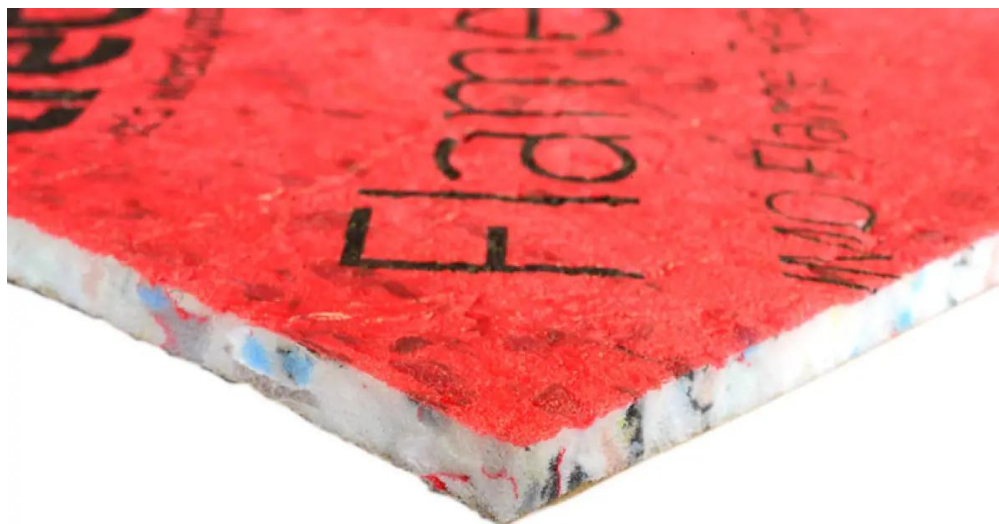

# Tredaire Flamecheck 8 mm: 11 x 1,37 m (15,07 m<sup>2</sup>)

Art. nr - 114107808

**estillon**  
WE WILL IMPROVE YOUR FLOOR

Scannez ce code QR pour visualiser ce produit sur notre site web.

## Description

Tredaire Flamecheck est une sous-couche ignifuge conforme à l'IMO, idéale pour les navires de mer, les installations offshore, les hôtels et tout site où la résistance au feu est indispensable.

**VEUILLEZ NOTER :** Afin de respecter la certification d'essai, la sous-couche doit être posée face imprimée vers le haut et collée au support.

## Spécifications

Type de sol	Tapis
Poids du produit	1272 g/m <sup>2</sup> (10% marge)
Dimensions du produit (Longueur)	11 m (10% marge)
Dimensions du produit (Largeur)	1,37 m
Dimensions du produit en m2	15,07 m <sup>2</sup>
Unité de base	Rouleau
Épaisseur	8 mm (10% marge)
Densité	159 kg/m <sup>3</sup> (10% marge)
Matériau	Couche supérieure: Film en polyéthylène rouge  Couche intermédiaire: Mousse polyuréthane rebond  Couche inférieure: Papier crêpé ignifuge brun 85 g/m <sup>2</sup>
Marque	Tredaire
Note TOG	1,58 TOG
Résistance thermique - valeur R	0,158 m <sup>2</sup> K/W
Convient pour le chauffage par le sol	Oui
Usage domestique	Oui
Utilisation de projet	Oui
Méthode de pose	Tendre / collage double face
Certificat IMO	Oui