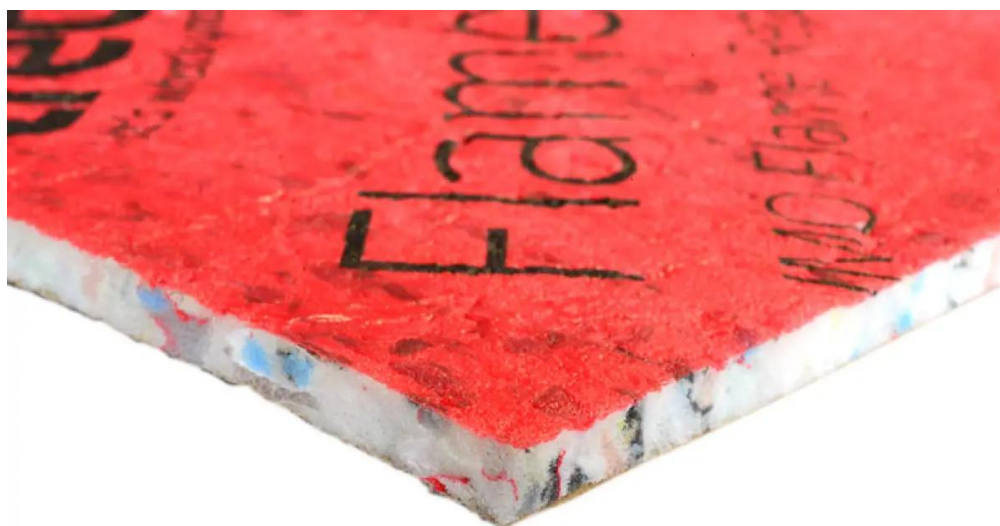

# Tredaire Flamecheck 8 mm : 11 x 1,37 m (15,07 m<sup>2</sup>)

Art. nr - 114107808

**estillon**  
WE WILL IMPROVE YOUR FLOOR

Scannez ce code QR pour visualiser ce produit sur notre site web.

## Description

Tredaire Flamecheck est une sous-couche ignifuge conforme à l'IMO, idéale pour les navires de mer, les installations offshore, les hôtels et tout site où la résistance au feu est indispensable.

**VEUILLEZ NOTER :** Afin de respecter la certification d'essai, la sous-couche doit être posée face imprimée vers le haut et collée au support.

## Spécifications

Type de sol	Tapis
Poids du produit	1272 g/m <sup>2</sup> (10% marge)
Dimensions du produit (Longueur)	11 m (10% marge)
Dimensions du produit (Largeur)	1,37 m
Dimensions du produit en m <sup>2</sup>	15,07 m <sup>2</sup>
Unité de base	Rouleau
Épaisseur	8 mm (10% marge)
Densité	159 kg/m <sup>3</sup> (10% marge)
Matériau	Couche supérieure: Film en polyéthylène rouge  Couche intermédiaire: Mousse polyuréthane rebond  Couche inférieure: Papier crêpé ignifuge brun 85 g/m <sup>2</sup>
Marque	Tredaire
Note TOG	1,58 TOG
Résistance thermique - valeur R	0,158 m <sup>2</sup> K/W
Convient pour le chauffage par le sol	Oui
Usage domestique	Oui
Utilisation de projet	Oui
Méthode de pose	Tendre / collage double face
Certificat IMO	Oui