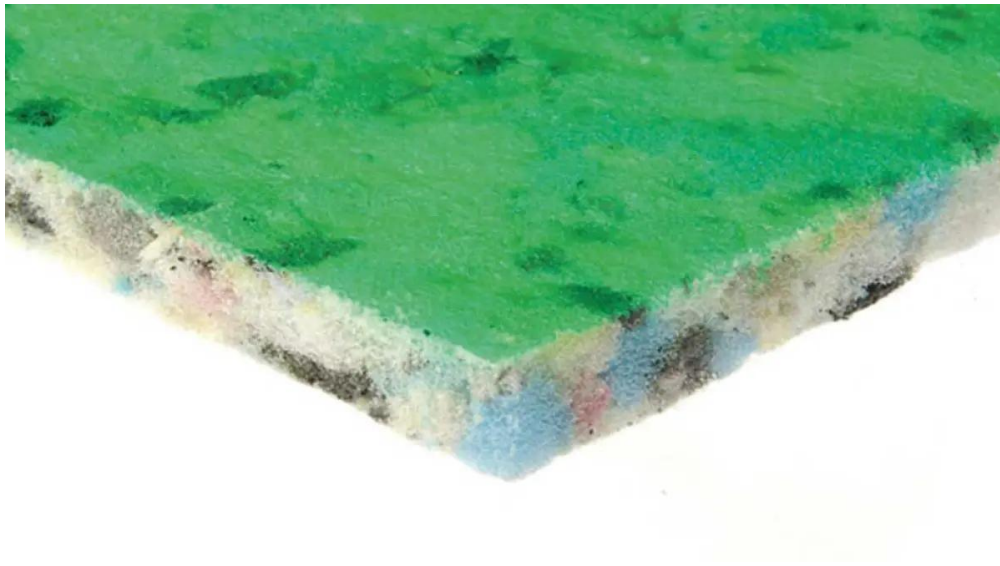

# Tredaire Brio 8 mm : 11 x 1,37 m (15,07 m<sup>2</sup>)

Art. nr - 114107811

**estillon**  
WE WILL IMPROVE YOUR FLOOR

Scannez ce code QR pour visualiser ce produit sur notre site web.

## Description

Rebond en polyuréthane adapté à l'installation de tapis en montage tendu.

# Tredaire Brio 8 mm : 11 x 1,37 m (15,07 m<sup>2</sup>)

Art. nr - 114107811

**estillon**  
WE WILL IMPROVE YOUR FLOOR

## Spécifications

Type de sol	Tapis
Poids du produit	790 g/m <sup>2</sup> (10% marge)
Dimensions du produit (Longueur)	11 m (10% marge)
Dimensions du produit (Largeur)	1,37 m
Dimensions du produit en m2	15,07 m <sup>2</sup>
Unité de base	Rouleau
Épaisseur	8 mm (10% marge)
Densité	100 kg/m <sup>3</sup> (10% marge)
Matériau	Mousse de polyuréthane Rebond
Marque	Tredaire
Note TOG	2,18 TOG
Résistance thermique - valeur R	0,218 m <sup>2</sup> K/W
Usage domestique	Oui
Méthode de pose	Tendre
Type de sol de base	Sous-plancher en bois / Sol en sable et ciment solide / Chape flottante
Réduction sonore - ΔLw	32 dB ΔLw