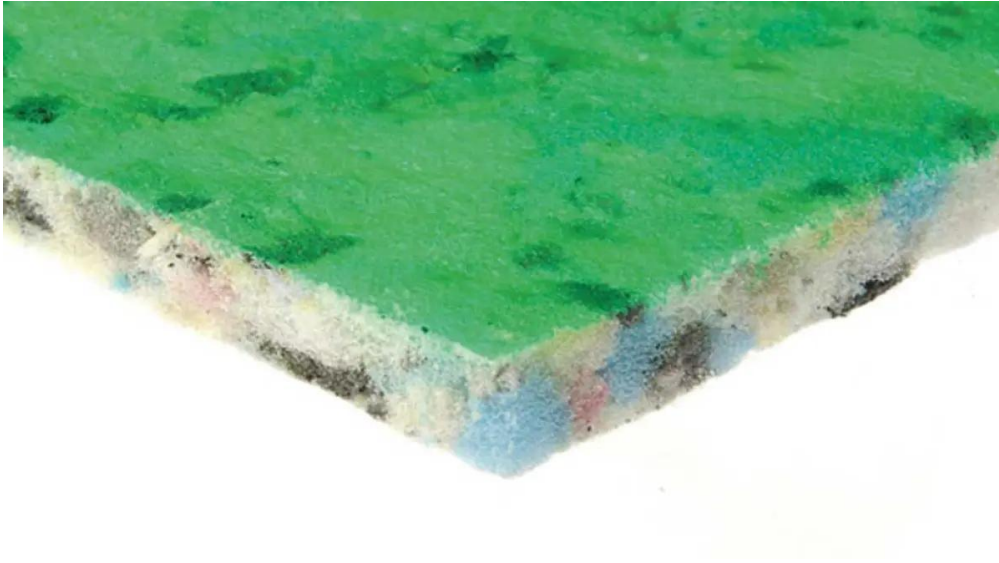

Tredaire Brio 8 mm : 11 x 1,37 m (15,07 m²)

Art. nr - 114107811

estillon
WE WILL IMPROVE YOUR FLOOR

Scannez ce code QR pour visualiser ce produit sur notre site web.

Description

Rebond en polyuréthane adapté à l'installation de tapis en montage tendu.

Tredaire Brio 8 mm : 11 x 1,37 m (15,07 m²)

Art. nr - 114107811

Spécifications

Type de sol	Tapis
Unité de base	Rouleau
Poids du produit	790 g/m ²
Dimensions du produit (Longueur)	11 m
Dimensions du produit (Largeur)	1,37 m
Dimensions du produit en m2	15,07 m ²
Épaisseur	8 mm
Densité	100 kg/m ³
Matériau	Mousse de polyuréthane Rebond
Marque	Tredaire
Note TOG	2,18 TOG
Résistance thermique - valeur R (Méthode de test : ISO 8302)	0,218 m ² K/W
Usage domestique	Oui
Méthode de pose	Tendre
Type de sol de base	Sous-plancher en bois / Sol en sable et ciment solide / Chape flottante
Réduction sonore Lw (Méthode de test : NEN-EN ISO 717-2)	32 dB Lw
Direction de pose	À angle droit par rapport à la direction de pose du tapis. Évitez de faire se chevaucher les coutures de l'underlay et du tapis.

Tredaire Brio 8 mm : 11 x 1,37 m (15,07 m²)

Art. nr - 114107811