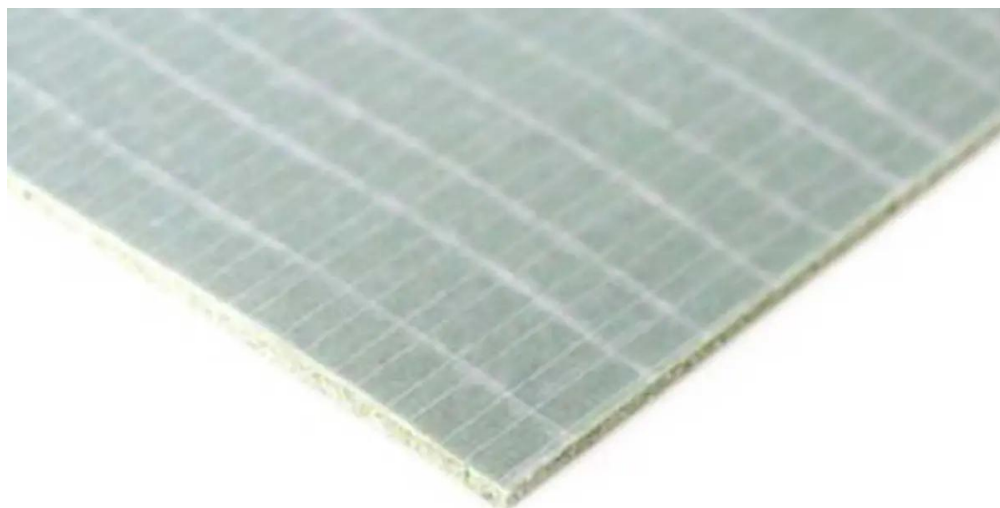

Duralay LVT Dry-Back 1,8 mm: 6,5 x 1 m (6,5 m²)

Art. nr - 114100122

estillon
WE WILL IMPROVE YOUR FLOOR

Scannez ce code QR pour visualiser ce produit sur notre site web.

Instruction d'installation

Méthodes d'installation :