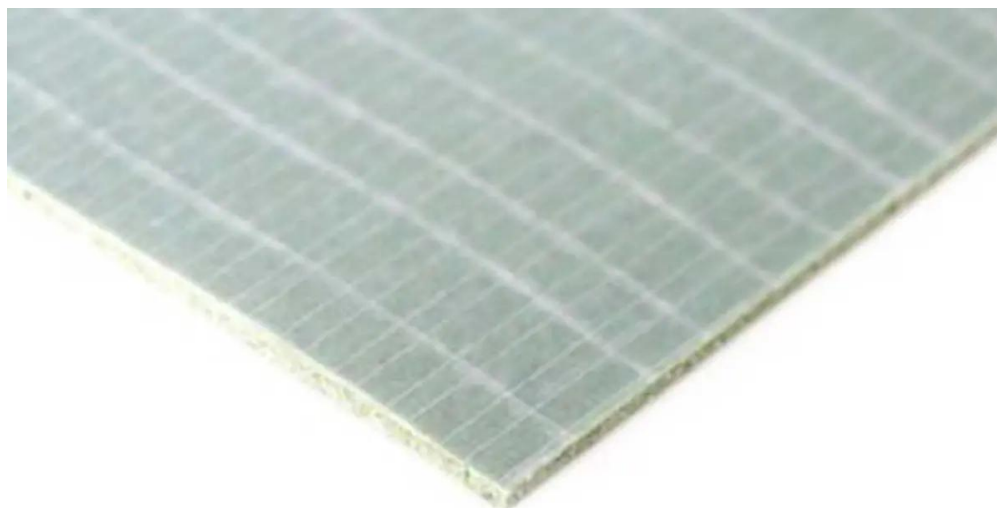

Duralay LVT Dry-Back 1,8 mm : 6,5 x 1 m (6,5 m²)

Art. nr - 114100122

estillon
WE WILL IMPROVE YOUR FLOOR

Scannez ce code QR pour visualiser ce produit sur notre site web.

Instruction d'installation

Méthodes d'installation :