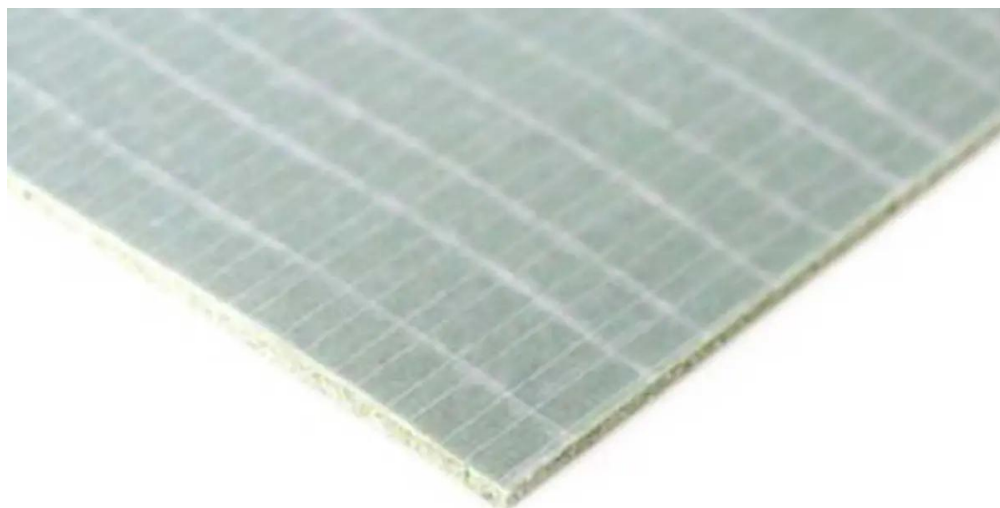

# Duralay LVT Dry-Back 1,8 mm: 6,5 x 1 m (6,5 m2)

Art. nr - 114100122

**estillon**  
WE WILL IMPROVE YOUR FLOOR

Scannez ce code QR pour visualiser ce produit sur notre site web.