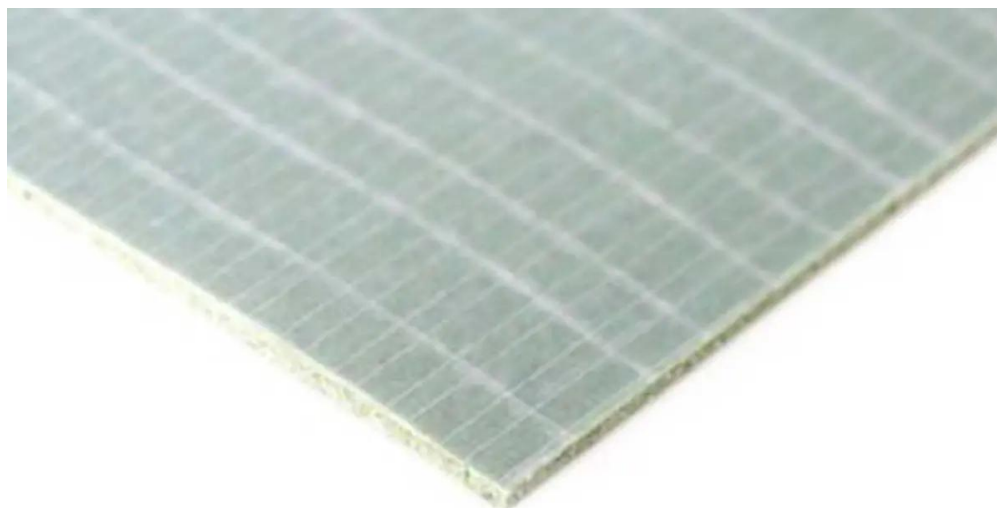

Duralay LVT Dry-Back 1,8 mm: 6,5 x 1 m (6,5 m²)

Art. nr - 114100122

estillon
WE WILL IMPROVE YOUR FLOOR

Scannez ce code QR pour visualiser ce produit sur notre site web.

Instruction d'installation

Méthodes d'installation :