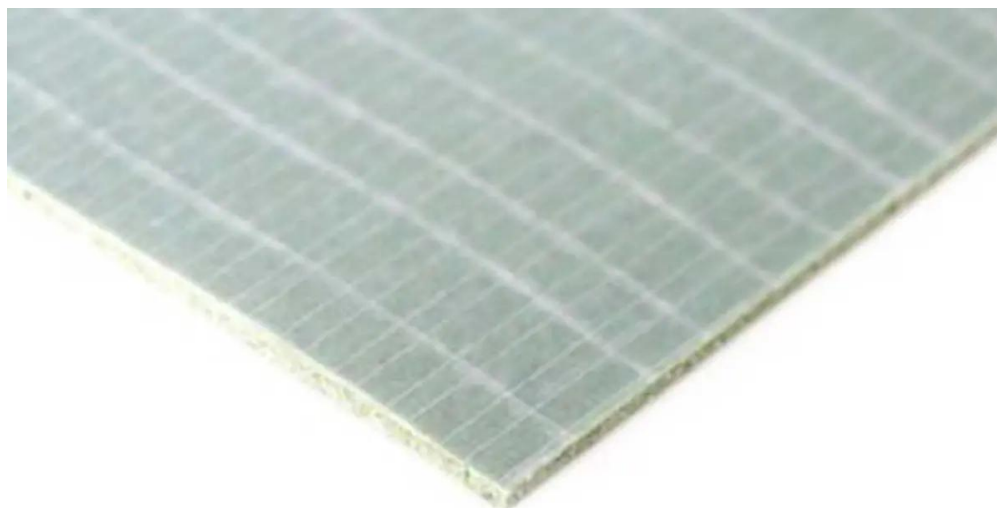

# Duralay LVT Dry-Back 1,8 mm : 6,5 x 1 m (6,5 m<sup>2</sup>)

Art. nr - 114100122

**estillon**  
WE WILL IMPROVE YOUR FLOOR

Scannez ce code QR pour visualiser ce produit sur notre site web.