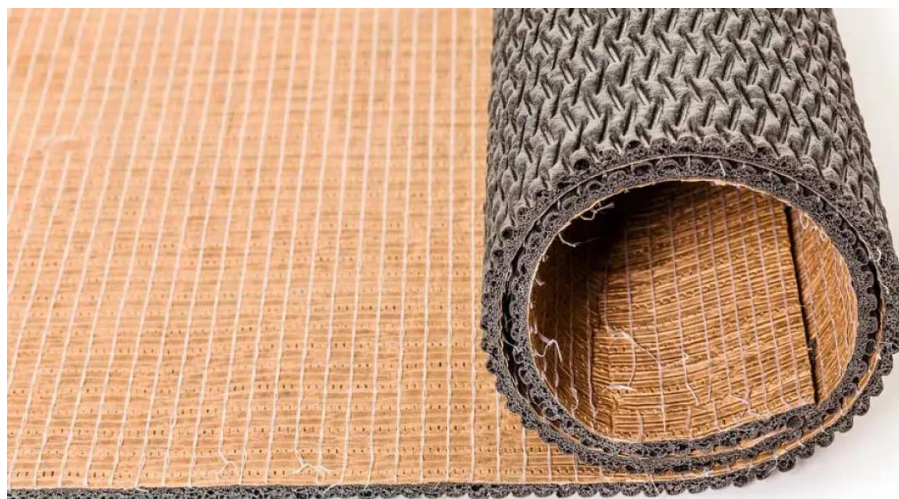

Black Diamond 6 mm: 7,3 x 1,37 m (10 m²)

Art. nr - 681211

estillon
WE WILL IMPROVE YOUR FLOOR

Scannez ce code QR pour visualiser ce produit sur notre site web.

Instruction d'installation

Méthodes d'installation :

cliquez ici : <https://www.interfloor.com/installation-methods/>

- Tenez compte du risque de plaintes lors de l'utilisation d'un tackifier/adhésif antidérapant au lieu d'une double colle complète, où à la fois le sous-plancher et le dos de la moquette sont entièrement collés avec une colle universelle pour moquette.
- Un tackifier n'offre pas la même stabilité dimensionnelle, résistance à l'adhésion et durabilité qu'un système de double collage.
- Dans les applications à fort trafic, nous déconseillons l'utilisation d'un tackifier en raison du risque d'une adhésion insuffisante, d'une usure prématurée et d'une défaillance

Black Diamond 6 mm: 7,3 x 1,37 m (10 m²)

Art. nr - 681211

estillon
WE WILL IMPROVE YOUR FLOOR

fonctionnelle du système de plancher.

- Suivez toujours les conseils d'installation du fabricant de moquettes et du fabricant de colles pour éviter les problèmes lors de l'installation.