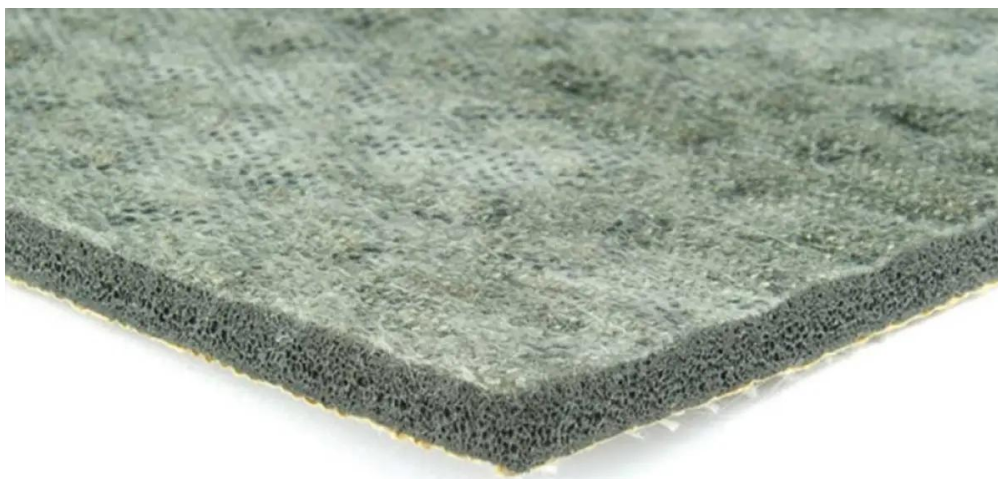

Duralay Technics 5 mm: 11 x 1,37 m (15,07 m2)

Art. nr - 68616

estillon
WE WILL IMPROVE YOUR FLOOR

Scannez ce code QR pour visualiser ce produit sur notre site web.

Instruction d'installation

Méthodes d'installation :

cliquez ici : <https://www.interfloor.com/installation-methods/>

- Tenez compte du risque de plaintes lors de l'utilisation d'un tackifier/adhésif antidérapant au lieu d'une double colle complète, où à la fois le sous-plancher et le dos de la moquette sont entièrement collés avec une colle universelle pour moquette.
- Un tackifier n'offre pas la même stabilité dimensionnelle, résistance à l'adhésion et durabilité qu'un système de double collage.
- Dans les applications à fort trafic, nous déconseillons l'utilisation d'un tackifier en raison du risque d'une adhésion insuffisante, d'une usure prématurée et d'une défaillance