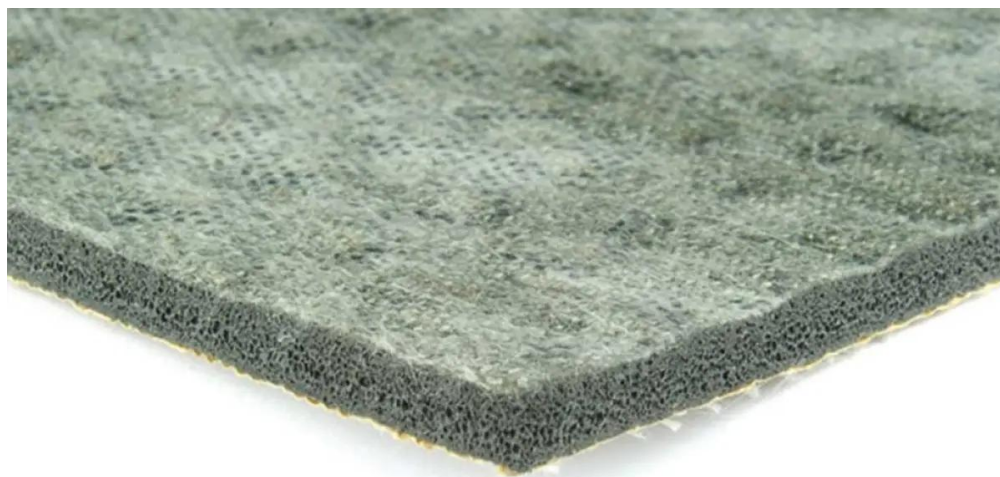

Duralay Technics 5 mm: 11 x 1,37 m (15,07 m2)

Art. nr - 68616

estillon
WE WILL IMPROVE YOUR FLOOR

Scannez ce code QR pour visualiser ce produit sur notre site web.

Instruction d'installation

Méthodes d'installation :

cliquez ici : <https://www.interfloor.com/installation-methods/>

- Tenez compte du risque de plaintes lors de l'utilisation d'un tackifier/adhésif antidérapant au lieu d'une double colle complète, où à la fois le sous-plancher et le dos de la moquette sont entièrement collés avec une colle universelle pour moquette.
- Un tackifier n'offre pas la même stabilité dimensionnelle, résistance à l'adhésion et durabilité qu'un système de double collage.
- Dans les applications à fort trafic, nous déconseillons l'utilisation d'un tackifier en raison du risque d'une adhésion insuffisante, d'une usure prématurée et d'une défaillance