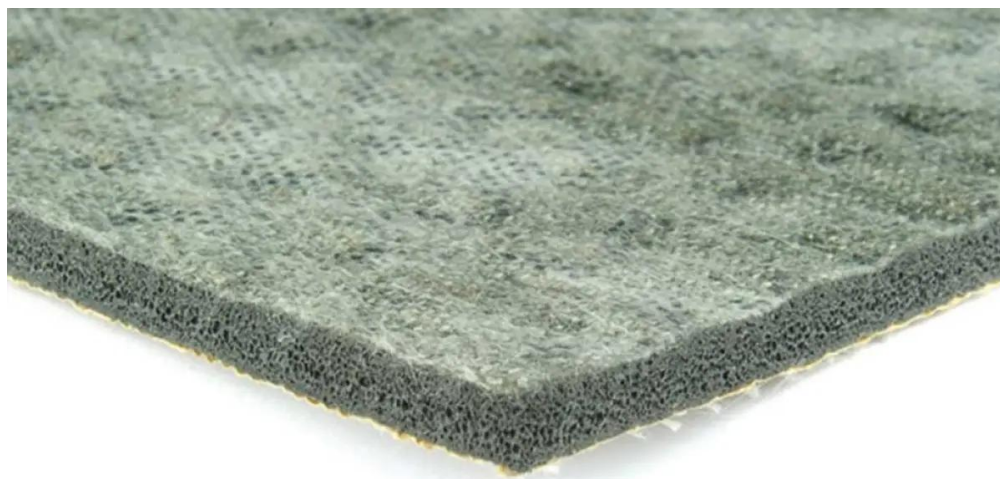

Scannez ce code QR pour visualiser ce produit sur notre site web.

Instruction d'installation

Méthodes d'installation :

cliquez ici : <https://www.interfloor.com/installation-methods/>

- Tenez compte du risque de plaintes lors de l'utilisation d'un tackifier/adhésif antidérapant au lieu d'une double colle complète, où à la fois le sous-plancher et le dos de la moquette sont entièrement collés avec une colle universelle pour moquette.
- Un tackifier n'offre pas la même stabilité dimensionnelle, résistance à l'adhésion et durabilité qu'un système de double collage.
- Dans les applications à fort trafic, nous déconseillons l'utilisation d'un tackifier en raison du risque d'une adhésion insuffisante, d'une usure prématurée et d'une défaillance

Duralay Technics 5 mm : 11 x 1,37 m (15,07 m²)

Art. nr - 68616

estillon
WE WILL IMPROVE YOUR FLOOR

fonctionnelle du système de plancher.

- Suivez toujours les conseils d'installation du fabricant de moquettes et du fabricant de colles pour éviter les problèmes lors de l'installation.