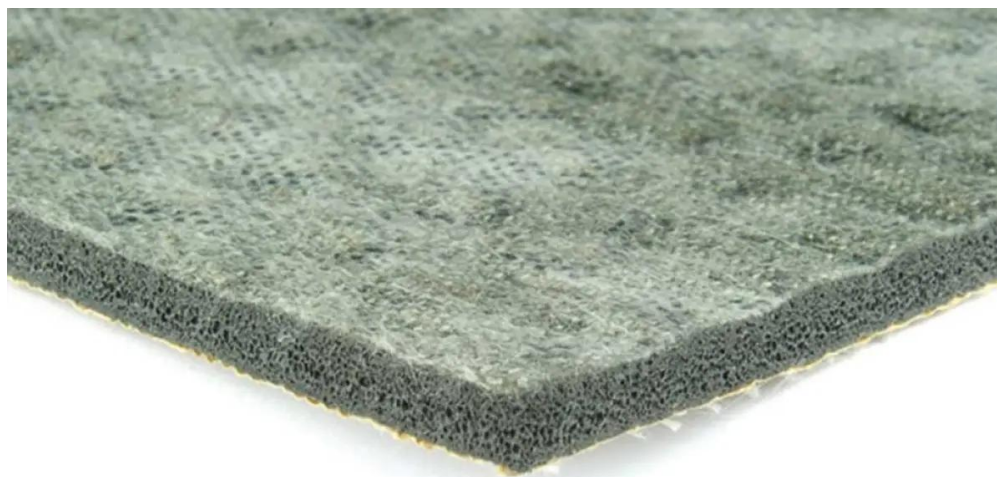

Duralay Technics 5 mm: 11 x 1,37 m (15,07 m2)

Art. nr - 68616

estillon
WE WILL IMPROVE YOUR FLOOR

Scannez ce code QR pour visualiser ce produit sur notre site web.

Instruction d'installation

Méthodes d'installation :

cliquez ici : <https://www.interfloor.com/installation-methods/>

- Tenez compte du risque de plaintes lors de l'utilisation d'un tackifier/adhésif antidérapant au lieu d'une double colle complète, où à la fois le sous-plancher et le dos de la moquette sont entièrement collés avec une colle universelle pour moquette.
- Un tackifier n'offre pas la même stabilité dimensionnelle, résistance à l'adhésion et durabilité qu'un système de double collage.
- Dans les applications à fort trafic, nous déconseillons l'utilisation d'un tackifier en raison du risque d'une adhésion insuffisante, d'une usure prématurée et d'une défaillance