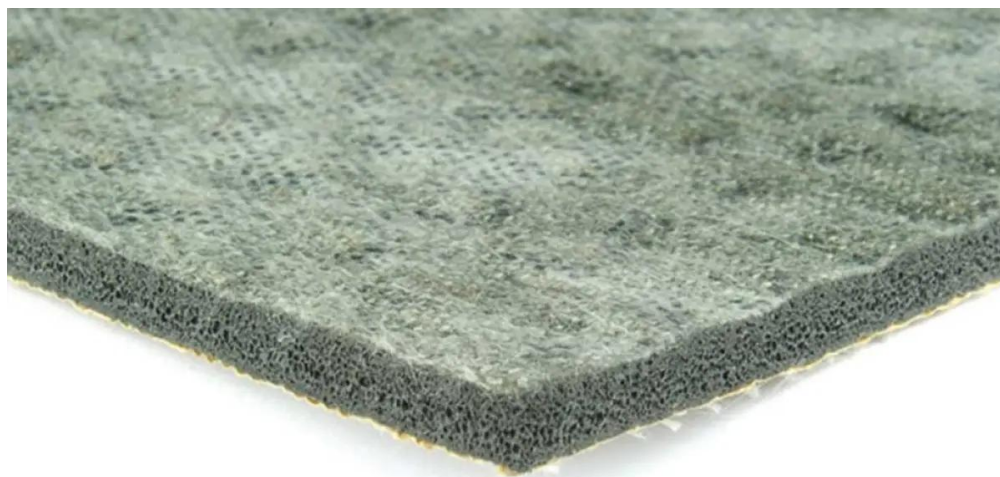

# Duralay Technics 5 mm: 11 x 1,37 m (15,07 m2)

Art. nr - 68616

**estillon**  
WE WILL IMPROVE YOUR FLOOR

Scannez ce code QR pour visualiser ce produit sur notre site web.

## Instruction d'installation

Méthodes d'installation :

cliquez ici : <https://www.interfloor.com/installation-methods/>

- Tenez compte du risque de plaintes lors de l'utilisation d'un tackifier/adhésif antidérapant au lieu d'une double colle complète, où à la fois le sous-plancher et le dos de la moquette sont entièrement collés avec une colle universelle pour moquette.
- Un tackifier n'offre pas la même stabilité dimensionnelle, résistance à l'adhésion et durabilité qu'un système de double collage.
- Dans les applications à fort trafic, nous déconseillons l'utilisation d'un tackifier en raison du risque d'une adhésion insuffisante, d'une usure prématurée et d'une défaillance