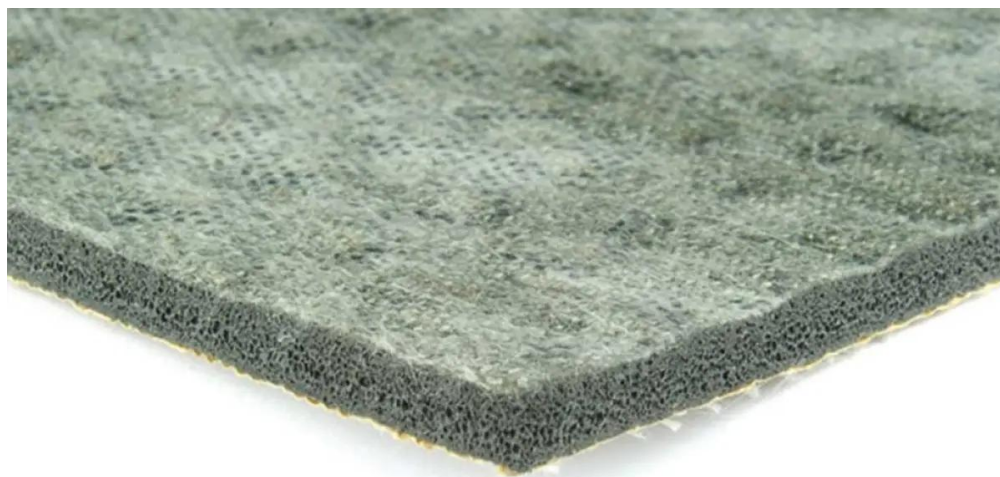

Duralay Technics 6 mm: 11 x 1,37 m (15,07 m²)

Art. nr - 68620

estillon
WE WILL IMPROVE YOUR FLOOR

Scannez ce code QR pour visualiser ce produit sur notre site web.

Instruction d'installation

Méthodes d'installation :

cliquez ici : <https://www.interfloor.com/installation-methods/>

- Tenez compte du risque de plaintes lors de l'utilisation d'un tackifier/adhésif antidérapant au lieu d'une double colle complète, où à la fois le sous-plancher et le dos de la moquette sont entièrement collés avec une colle universelle pour moquette.
- Un tackifier n'offre pas la même stabilité dimensionnelle, résistance à l'adhésion et durabilité qu'un système de double collage.
- Dans les applications à fort trafic, nous déconseillons l'utilisation d'un tackifier en raison du risque d'une adhésion insuffisante, d'une usure prématurée et d'une défaillance