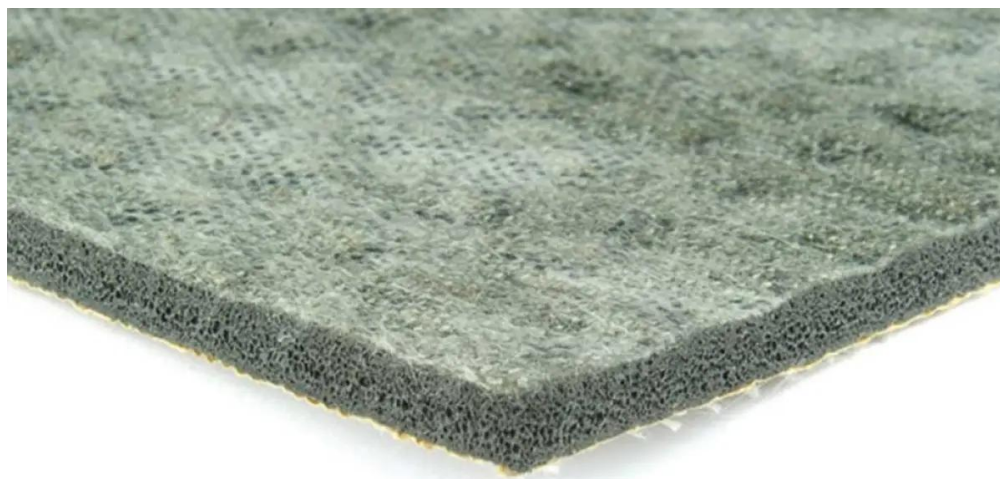

Duralay Technics 6 mm: 11 x 1,37 m (15,07 m2)

Art. nr - 68620

estillon
WE WILL IMPROVE YOUR FLOOR

Scannez ce code QR pour visualiser ce produit sur notre site web.

Instruction d'installation

Méthodes d'installation :

cliquez ici : <https://www.interfloor.com/installation-methods/>

- Tenez compte du risque de plaintes lors de l'utilisation d'un tackifier/adhésif antidérapant au lieu d'une double colle complète, où à la fois le sous-plancher et le dos de la moquette sont entièrement collés avec une colle universelle pour moquette.
- Un tackifier n'offre pas la même stabilité dimensionnelle, résistance à l'adhésion et durabilité qu'un système de double collage.
- Dans les applications à fort trafic, nous déconseillons l'utilisation d'un tackifier en raison du risque d'une adhésion insuffisante, d'une usure prématurée et d'une défaillance