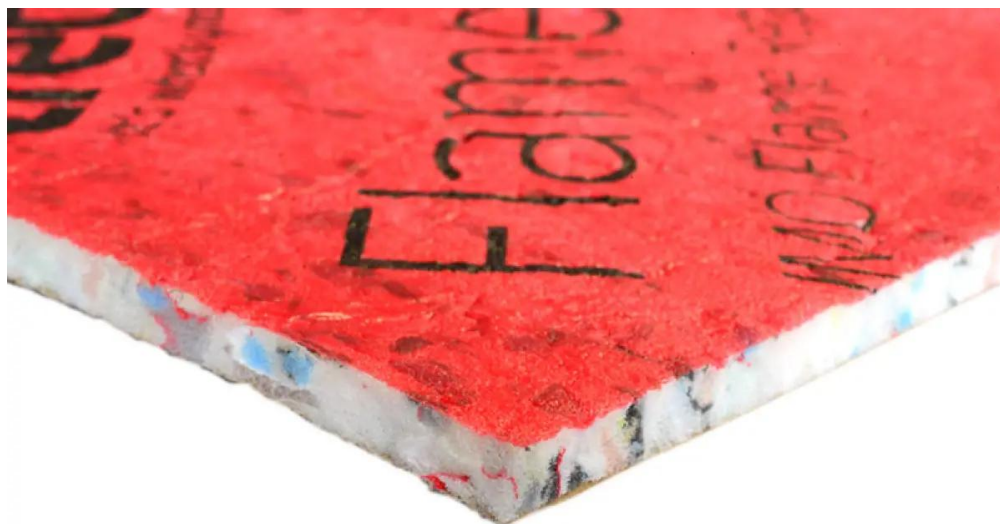

# Tredaire Flamecheck 8 mm: 11 x 1,37 m (15,07 m<sup>2</sup>)

Art. nr - 114107808

**estillon**  
WE WILL IMPROVE YOUR FLOOR

Scannez ce code QR pour visualiser ce produit sur notre site web.

## Instruction d'installation

Méthodes d'installation :

cliquez ici : <https://www.interfloor.com/installation-methods/>

- Tenez compte du risque de réclamations lors de l'utilisation d'un adhésif tackifiant/antidérapant plutôt qu'une pose double complète, où à la fois le sous-plancher et le dos du tapis sont totalement collés avec un adhésif universel pour moquette.
- Un tackifiant n'offre pas la même stabilité dimensionnelle, la même force d'adhérence et la même durabilité qu'un système de pose double.

# Tredaire Flamecheck 8 mm: 11 x 1,37 m (15,07 m2)

Art. nr - 114107808

**estillon**  
WE WILL IMPROVE YOUR FLOOR

- Dans les applications à fort trafic, nous déconseillons l'utilisation d'un tackifiant en raison du risque d'adhérence insuffisante, d'usure prématurée et d'un échec fonctionnel du système de revêtement de sol.
- Suivez toujours les conseils d'installation du fabricant de moquettes et de l'adhésif pour éviter les problèmes d'installation.