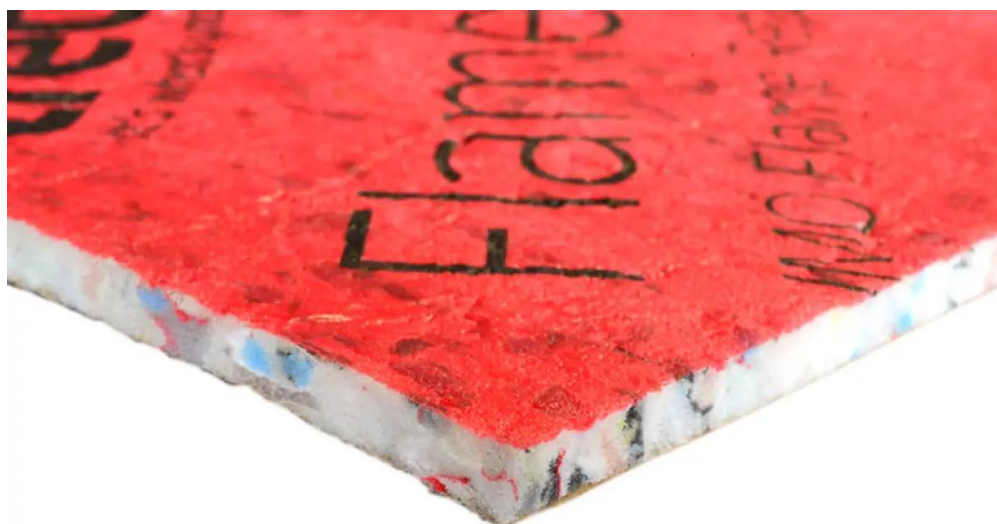

Tredaire Flamecheck 8 mm : 11 x 1,37 m (15,07 m²)

Art. nr - 114107808

estillon
WE WILL IMPROVE YOUR FLOOR

Scannez ce code QR pour visualiser ce produit sur notre site web.

Instruction d'installation

Méthodes d'installation :

cliquez ici : <https://www.interfloor.com/installation-methods/>

- Tenez compte du risque de réclamations lors de l'utilisation d'un adhésif tackifiant/antidérapant plutôt qu'une pose double complète, où à la fois le sous-plancher et le dos du tapis sont totalement collés avec un adhésif universel pour moquette.
- Un tackifiant n'offre pas la même stabilité dimensionnelle, la même force d'adhérence et la même durabilité qu'un système de pose double.

Tredaire Flamecheck 8 mm : 11 x 1,37 m (15,07 m²)

Art. nr - 114107808

estillon
WE WILL IMPROVE YOUR FLOOR

- Dans les applications à fort trafic, nous déconseillons l'utilisation d'un tackifiant en raison du risque d'adhérence insuffisante, d'usure prématurée et d'un échec fonctionnel du système de revêtement de sol.
- Suivez toujours les conseils d'installation du fabricant de moquettes et de l'adhésif pour éviter les problèmes d'installation.