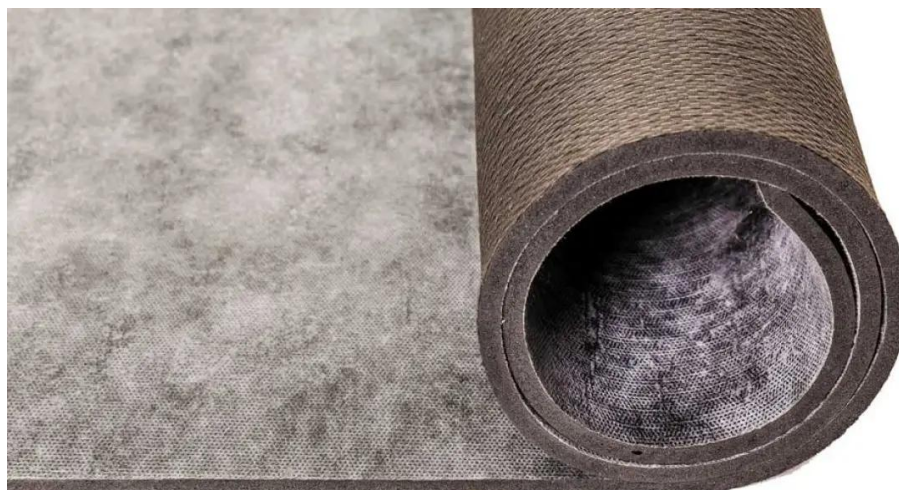

# Black Magic 4 mm : 11 x 1,37 m (15,07 m<sup>2</sup>)

Art. nr - 681171

**estillon**  
WE WILL IMPROVE YOUR FLOOR

Scannez ce code QR pour visualiser ce produit sur notre site web.

## Description

Black Magic est un sous-tapis fabriqué à partir de 100% de caoutchouc SBR. Ce sous-tapis lourd crée une base stable, confortable et durable pour toute installation. Il améliore le luxe et le confort du tapis et convient aux usages domestiques, légers et lourds. - Stable et facile à installer - Nivele les petites imperfections du sous-plancher - Prolonge la durée de vie et maintient l'apparence originale du tapis - Particulièrement adapté au chauffage au sol

## Spécifications

Type de sol	Tapis
Poids du produit	2339 g/m <sup>2</sup> (10% marge)
Dimensions du produit (Longueur)	11 m (10% marge)
Dimensions du produit (Largeur)	1,37 m
Dimensions du produit en m <sup>2</sup>	15,07 m <sup>2</sup>
Unité de base	Rouleau
Épaisseur	4 mm (10% marge)
Densité	584 kg/m <sup>3</sup> (10% marge)
Matériau	Couche supérieure : non-tissé renforcé en fibre Couche intermédiaire : caoutchouc SBR 100% Couche inférieure : non-tissé en polyester
Marque	Estillon
Note TOG	0,80 TOG
Résistance thermique - valeur R	0,080 m <sup>2</sup> K/W
Convient pour le chauffage par le sol	Oui
Convient pour le refroidissement du sol	Oui
Usage domestique	Oui
Utilisation de projet	Oui
Méthode de pose	Tensionnement / collage double face
Type de sol de base	Sous-plancher en bois / Sol en sable et ciment solide / Chape flottante