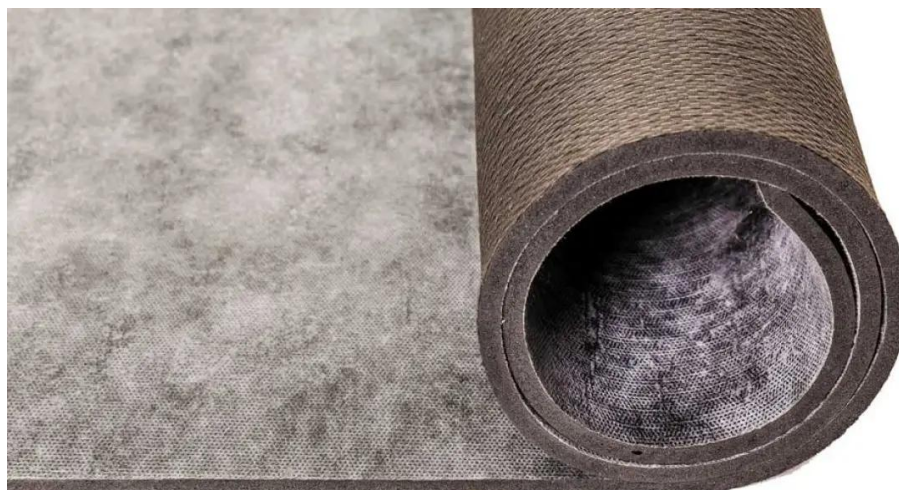

Black Magic 4 mm: 11 x 1,37 m (15,07 m²)

Art. nr - 681171

estillon
WE WILL IMPROVE YOUR FLOOR

Scannez ce code QR pour visualiser ce produit sur notre site web.

Description

Black Magic est un sous-tapis fabriqué à partir de 100% de caoutchouc SBR. Ce sous-tapis lourd crée une base stable, confortable et durable pour toute installation. Il améliore le luxe et le confort du tapis et convient aux usages domestiques, légers et lourds. - Stable et facile à installer - Nivele les petites imperfections du sous-plancher - Prolonge la durée de vie et maintient l'apparence originale du tapis - Particulièrement adapté au chauffage au sol

Black Magic 4 mm: 11 x 1,37 m (15,07 m²)

Art. nr - 681171

estillon
WE WILL IMPROVE YOUR FLOOR

Spécifications

Type de sol	Tapis
Épaisseur	4 mm (10% marge)
Poids du produit	2339 g/m ² (10% marge)
Densité	584 kg/m ³ (10% marge)
Type de sol de base	Sous-plancher en bois / Sol en sable et ciment solide / Chape flottante
Usage domestique	Oui
Utilisation de projet	Oui
Charge de fauteuil roulant (Méthode de test : EN 985)	Convient, à condition d'être collé double face
Réduction sonore - ΔLw	25 dB ΔLw
Note TOG	0,80 TOG
Résistance thermique - valeur R	0,080 m ² K/W
Ignifuge	Bfl-S1
Marque	Estillon
Convient pour le chauffage par le sol	Oui
Convient pour le refroidissement du sol	Oui
Méthode de pose	Tensionnement / collage double face
Dimensions du produit (Longueur)	11 m (10% marge)
Dimensions du produit (Largeur)	1,37 m

Black Magic 4 mm: 11 x 1,37 m (15,07 m²)

Art. nr - 681171

Dimensions du produit en m2	15,07 m ²
Unité de base	Rouleau
Matériau	Couche supérieure : non-tissé renforcé en fibre Couche intermédiaire : caoutchouc SBR 100% Couche inférieure : non-tissé en polyester