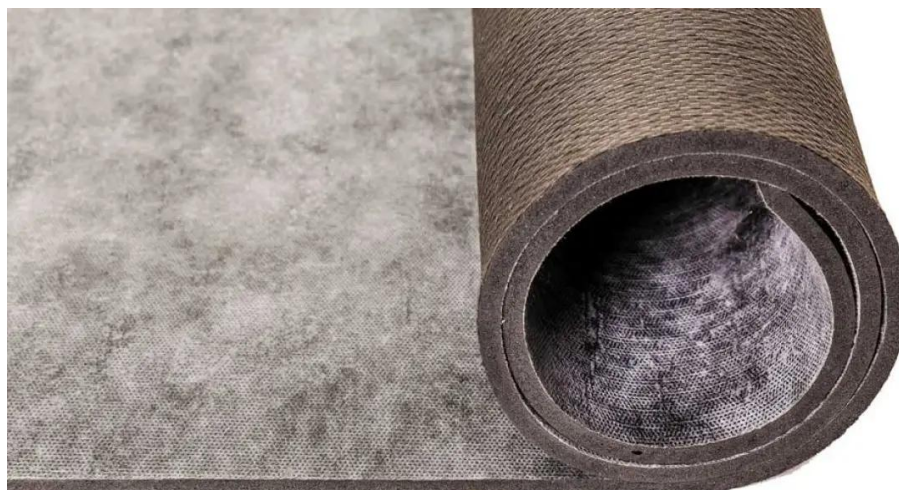

Black Magic 6 mm: 11 x 1,37 m (15,07 m²)

Art. nr - 681181

estillon
WE WILL IMPROVE YOUR FLOOR

Scannez ce code QR pour visualiser ce produit sur notre site web.

Description

Black Magic est une sous-couche fabriquée à 100 % en caoutchouc SBR. Cette sous-couche en caoutchouc épais offre une base stable, confortable et durable pour toute installation. Black Magic contribue à l'expérience de luxe et de confort de la moquette. Black Magic convient à un usage domestique, ainsi qu'à des projets légers et intensifs.

- Stable et facile à poser
- Compense les petites irrégularités du sol
- Parfaitement adaptée au chauffage par le sol.

Black Magic 6 mm: 11 x 1,37 m (15,07 m²)

Art. nr - 681181

estillon
WE WILL IMPROVE YOUR FLOOR

Spécifications

Type de sol	Tapis
Poids du produit	3500 g/m ² (10% marge)
Dimensions du produit (Longueur)	11 m (10% marge)
Dimensions du produit (Largeur)	1,37 m
Dimensions du produit en m ²	15,07 m ²
Unité de base	Rouleau
Épaisseur	6 mm (10% marge)
Densité	584 kg/m ³ (10% marge)
Matériau	Couche supérieure : non-tissé renforcé en fibre Couche intermédiaire : caoutchouc SBR 100% Couche inférieure : non-tissé en polyester
Marque	Estillon
Note TOG	0,90 TOG
Résistance thermique - valeur R	0,090 m ² K/W
Convient pour le chauffage par le sol	Oui
Convient pour le refroidissement du sol	Oui
Usage domestique	Oui
Utilisation de projet	Oui
Méthode de pose	Tensionnement / collage double face
Type de sol de base	Sous-plancher en bois / Sol en sable et ciment solide / Chape flottante

Black Magic 6 mm: 11 x 1,37 m (15,07 m²)

Art. nr - 681181

Charge de fauteuil roulant (Méthode de test : EN 985)	Convient, à condition d'être collé double face
Réduction sonore - ΔL_w	26 dB ΔL_w
Ignifuge	Bfl-S1