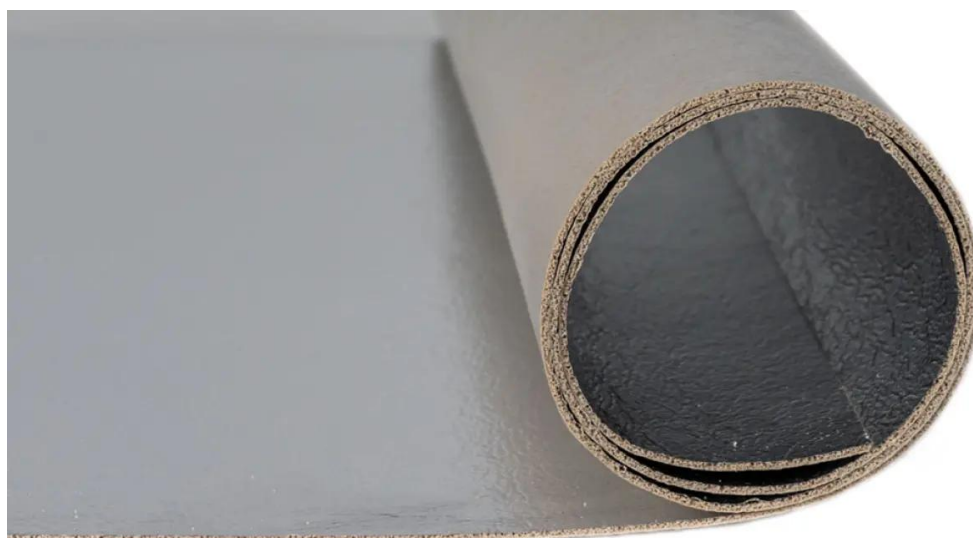

Solidbase Alu 2 mm: 8 x 1 m (8 m²)

Art. nr - 681351

estillon
WE WILL IMPROVE YOUR FLOOR

Scannez ce code QR pour visualiser ce produit sur notre site web.

Description

Solidbase Alu 2 mm est une sous-couche lourde de haute qualité, fabriquée à partir de PU et de charges minérales, avec une barrière de vapeur intégrée. Convient pour un usage résidentiel et commercial avec stratifié et parquet.

- Résiste à de fortes charges
- Isolant contre les bruits d'impact et de pas
- Comprend une barrière de vapeur intégrée

Solidbase Alu 2 mm: 8 x 1 m (8 m²)

Art. nr - 681351

estillon
WE WILL IMPROVE YOUR FLOOR

Spécifications

Type de sol	Stratifié / Parquet
Poids du produit	1600 g/m ²
Dimensions du produit (Longueur)	8 m
Dimensions du produit (Largeur)	1 m
Dimensions du produit en m2	8 m ²
Unité de base	Rouleau
Épaisseur	2 mm
Densité	800 kg/m ³
Matériau	Couche intermédiaire : PU / composition minérale Couche inférieure : Barrière de vapeur en film PET métallisé
Marque	Solidbase
Note TOG	0,10 TOG
Résistance thermique - valeur R	0,010 m ² K/W
Convient pour le chauffage par le sol	Oui
Convient pour le refroidissement du sol	Oui
SD (Diffusion de vapeur)	>75 micron
PC (Conformabilité ponctuelle)	~ 1,15 mm
CS	CS2
CS/CC (Résistance à la compression / Fluage compressif)	> 200 kPa
Usage domestique	Oui

Solidbase Alu 2 mm: 8 x 1 m (8 m²)

Art. nr - 681351

estillon
WE WILL IMPROVE YOUR FLOOR

Utilisation de projet	Oui
Méthode de pose	Flottant
Certificat DIBT	Z-158.10-50
Étiquetage Green choice	Oui
Type de sol de base	Sous-plancher en bois / Sol en sable et ciment solide / Chape flottante
Charge de fauteuil roulant (Méthode de test : EN 985)	Convient
Réduction sonore - ΔL_w	18 dB ΔL_w
Ignifuge	Bfl-S1
Ignifuge - Méthode de test	EN ISO 9239-1: 2010
RWS (Bruit de marche rayonnant (réduction))	~ 26 %
RWS (Radiated Walking Sound (reduction)) - Méthode de test	EPLF WD 021029-5
RLB (Résistance à la grande boule)	~ 750 mm
DL (Charge dynamique)	> 2.500.000 cycles