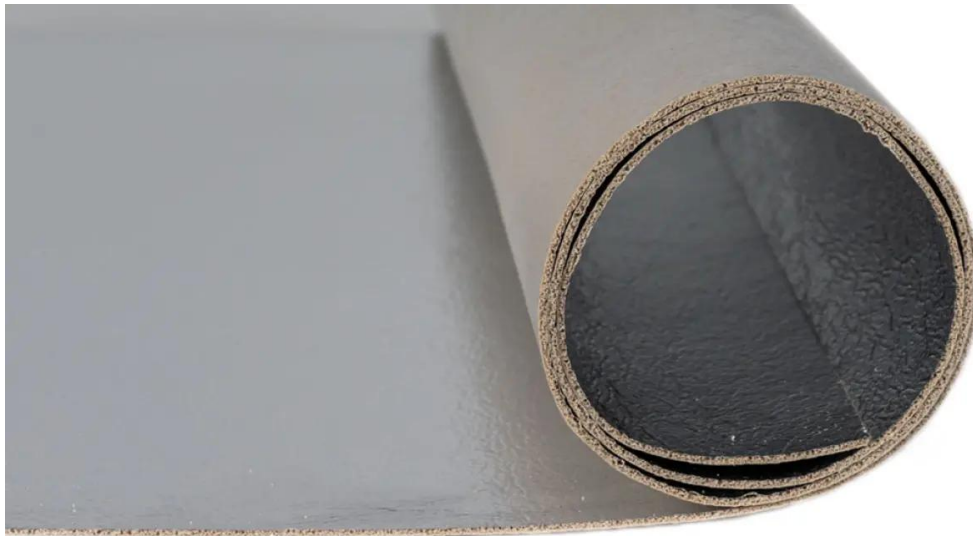

Solidbase Alu 2 mm: 8 x 1 m (8 m²)

Art. nr - 681351

Scannez ce code QR pour visualiser ce produit sur notre site web.

Description

Solidbase Alu 2 mm est une sous-couche lourde de haute qualité, fabriquée à partir de PU et de charges minérales, avec une barrière de vapeur intégrée. Convient pour un usage résidentiel et commercial avec stratifié et parquet. Résiste à de fortes charges. Isolant contre les bruits d'impact et de pas. Comprend une barrière de vapeur intégrée.

Solidbase Alu 2 mm: 8 x 1 m (8 m²)

Art. nr - 681351

estillon
WE WILL IMPROVE YOUR FLOOR

Spécifications

Type de sol	Stratifié / Parquet
Unité de base	Rouleau
Poids du produit	1600 g/m ²
Dimensions du produit (Longueur)	8 m
Dimensions du produit en m ²	8 m ²
Épaisseur	2 mm
Densité	800 kg/m ³
Matériau	Couche intermédiaire : PU / composition minérale Couche inférieure : Barrière de vapeur en film PET métallisé
Marque	Solidbase
Note TOG	0,10 TOG
Convient pour le chauffage par le sol	Oui
Convient pour le refroidissement du sol	Oui
SD (Diffusion de vapeur)	>75
SD (Diffusion de vapeur) - Unité	micron
PC (Conformabilité ponctuelle)	~ 1,15 mm
CS	CS2
CS/CC (Résistance à la compression / Fluage compressif)	> 200
CS/CC (Résistance à la compression / Fluage compressif) - Unité	kPa