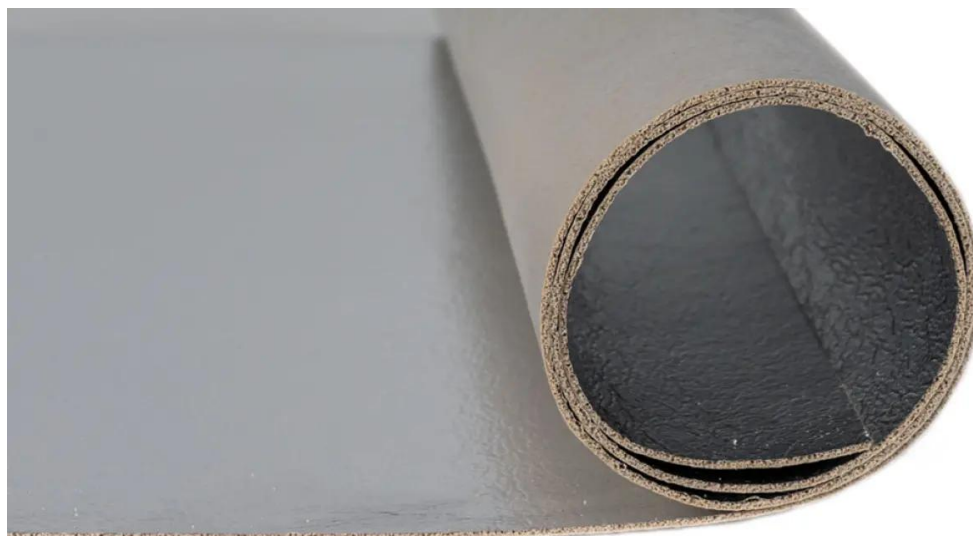

Solidbase Alu 2 mm: 8 x 1 m (8 m²)

Art. nr - 681351

estillon
WE WILL IMPROVE YOUR FLOOR

Scannez ce code QR pour visualiser ce produit sur notre site web.

Description

Solidbase Alu 2 mm est une sous-couche lourde de haute qualité, fabriquée à partir de PU et de charges minérales, avec une barrière de vapeur intégrée. Convient pour un usage résidentiel et commercial avec stratifié et parquet.

- Résiste à de fortes charges
- Isolant contre les bruits d'impact et de pas
- Comprend une barrière de vapeur intégrée

Solidbase Alu 2 mm: 8 x 1 m (8 m²)

Art. nr - 681351

estillon
WE WILL IMPROVE YOUR FLOOR

Spécifications

Type de sol	Stratifié / Parquet
Poids du produit	1600 g/m ²
Dimensions du produit (Longueur)	8 m
Dimensions du produit (Largeur)	1 m
Dimensions du produit en m2	8 m ²
Unité de base	Rouleau
Épaisseur	2 mm
Densité	800 kg/m ³
Matériau	Couche intermédiaire : PU / composition minérale Couche inférieure : Barrière de vapeur en film PET métallisé
Marque	Solidbase
Note TOG	0,10 TOG
Résistance thermique - valeur R	0,010 m ² K/W
Convient pour le chauffage par le sol	Oui
Convient pour le refroidissement du sol	Oui
SD (Diffusion de vapeur)	>75 micron
PC (Conformabilité ponctuelle)	~ 1,15 mm
CS	CS2
CS/CC (Résistance à la compression / Fluage compressif)	> 200 kPa
Usage domestique	Oui

Solidbase Alu 2 mm: 8 x 1 m (8 m²)

Art. nr - 681351

estillon
WE WILL IMPROVE YOUR FLOOR

Utilisation de projet	Oui
Méthode de pose	Flottant
Certificat DIBT	Z-158.10-50
Étiquetage Green choice	Oui
Type de sol de base	Sous-plancher en bois / Sol en sable et ciment solide / Chape flottante
Charge de fauteuil roulant (Méthode de test : EN 985)	Convient
Réduction sonore - ΔL_w	18 dB ΔL_w
Ignifuge	Bfl-S1
Ignifuge - Méthode de test	EN ISO 9239-1: 2010
RWS (Bruit de marche rayonnant (réduction))	~ 26 %
RWS (Radiated Walking Sound (reduction)) - Méthode de test	EPLF WD 021029-5
RLB (Résistance à la grande boule)	~ 750 mm
DL (Charge dynamique)	> 2.500.000 cycles