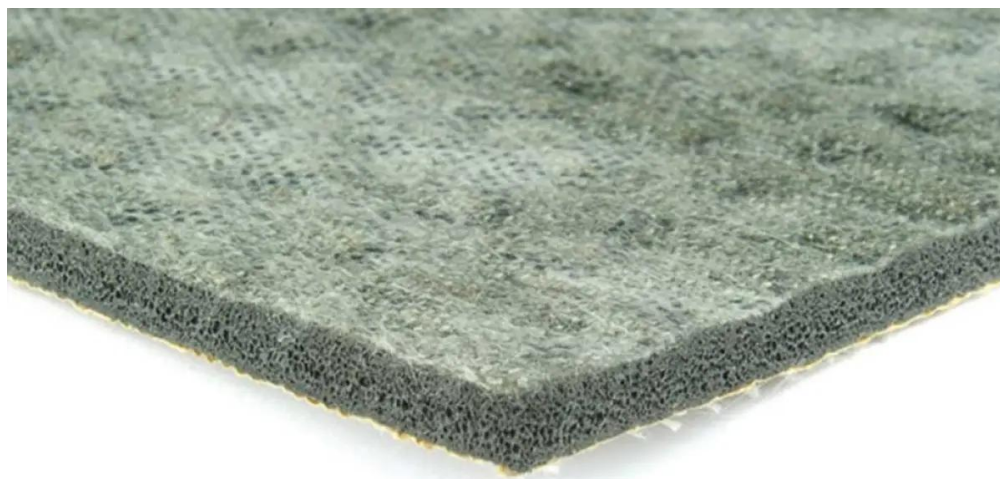

Duralay Technics 5 mm: 11 x 1,37 m (15,07 m²)

Art. nr - 68616

estillon
WE WILL IMPROVE YOUR FLOOR

Scannez ce code QR pour visualiser ce produit sur notre site web.

Description

Duralay Technics est un sous-couche en mousse plate qui utilise le revêtement unique Textron® pour offrir une stabilité dimensionnelle exceptionnelle, ce qui la rend idéale pour une utilisation en projet.

- Adapté pour la méthode de double collage
- Caoutchouc mousse durable
- Réputation prouvée pour les installations de projet

Duralay Technics 5 mm: 11 x 1,37 m (15,07 m2)

Art. nr - 68616

estillon
WE WILL IMPROVE YOUR FLOOR

Spécifications

Type de sol	Tapis
Épaisseur	5 mm
Type de sol de base	Sol en sable et ciment solide / Chape flottante
Usage domestique	Oui
Utilisation de projet	Oui
Poids du produit	2712 g/m ²
Dimensions du produit (Longueur)	11 m
Dimensions du produit (Largeur)	1,37 m
Dimensions du produit en m2	15,07 m ²
Réduction sonore - ΔLw	29 dB ΔLw
Note TOG	0,56 TOG
Résistance thermique - valeur R	0,056 m ² K/W
Certificat DIBT	Z-158.10-260
Convient pour le chauffage par le sol	Oui
Convient pour le refroidissement du sol	Oui
Ignifuge	Bfl-S1
Densité	542,4 kg/m ³
Matériau	Sponge rubber
Marque	Duralay
Méthode de pose	Tendre / collage double face