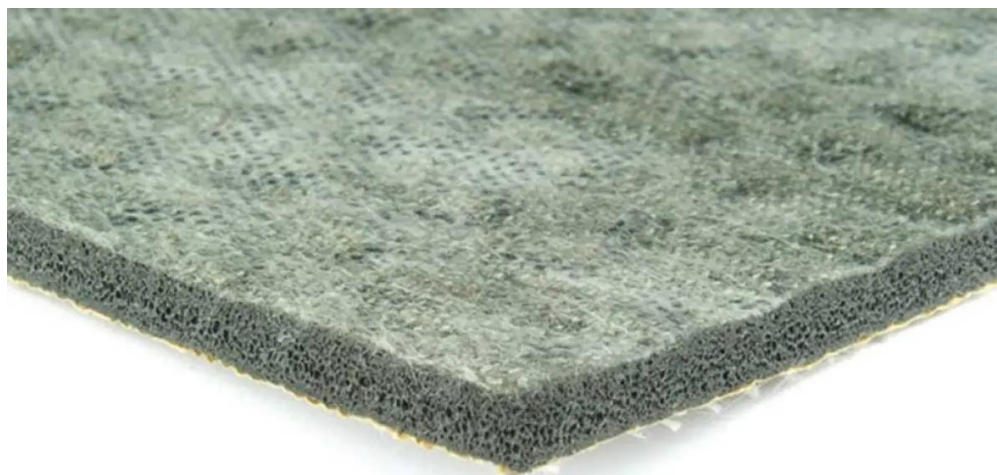

Duralay Technics 5 mm: 11 x 1,37 m (15,07 m2)

Art. nr - 68616

estillon
WE WILL IMPROVE YOUR FLOOR

Scannez ce code QR pour visualiser ce produit sur notre site web.

Description

Duralay Technics est un sous-couche en mousse plate qui utilise le revêtement unique Textron® pour offrir une stabilité dimensionnelle exceptionnelle, ce qui la rend idéale pour une utilisation en projet.

- Adapté pour la méthode de double collage
- Caoutchouc mousse durable
- Réputation prouvée pour les installations de projet

Duralay Technics 5 mm: 11 x 1,37 m (15,07 m2)

Art. nr - 68616

estillon
WE WILL IMPROVE YOUR FLOOR

Spécifications

Type de sol	Tapis
Épaisseur	5 mm
Type de sol de base	Sol en sable et ciment solide / Chape flottante
Usage domestique	Oui
Utilisation de projet	Oui
Poids du produit	2712 g/m ²
Dimensions du produit (Longueur)	11 m
Dimensions du produit (Largeur)	1,37 m
Dimensions du produit en m2	15,07 m ²
Réduction sonore - ΔLw	29 dB ΔLw
Note TOG	0,56 TOG
Résistance thermique - valeur R	0,056 m ² K/W
Certificat DIBT	Z-158.10-260
Convient pour le chauffage par le sol	Oui
Convient pour le refroidissement du sol	Oui
Ignifuge	Bfl-S1
Densité	542,4 kg/m ³
Matériau	Sponge rubber
Marque	Duralay
Méthode de pose	Tendre / collage double face