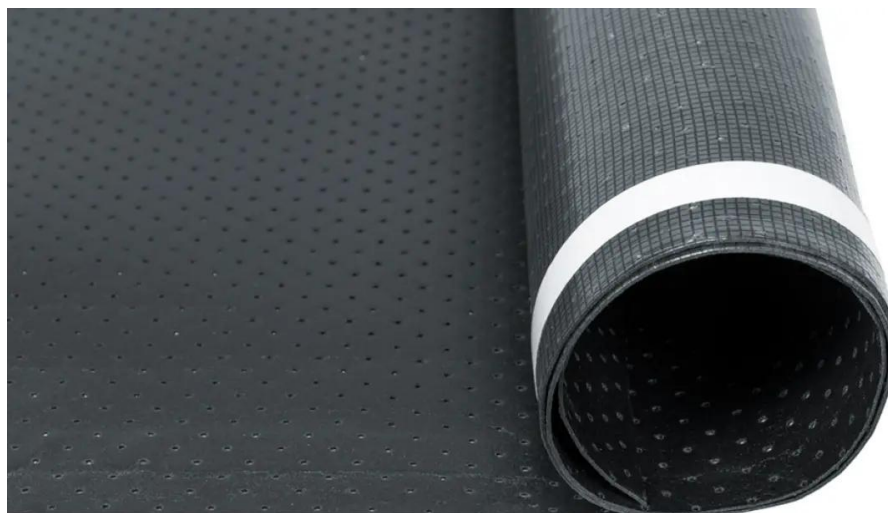

Whisper Black 1 mm : 10 x 1 m (10 m²)

Art. nr - 68835

estillon
WE WILL IMPROVE YOUR FLOOR

Scannez ce code QR pour visualiser ce produit sur notre site web.

Description

Whisper Black 1 mm est un sous-couche en mousse perforée. Convient pour l'installation de stratifié, de parquet et de PVC rigide, pour des applications résidentielles et légères. Le sous-couche de 10 dB pour le PVC rigide

Whisper Black 1 mm : 10 x 1 m (10 m²)

Art. nr - 68835

estillon
WE WILL IMPROVE YOUR FLOOR

Spécifications

Type de sol	Stratifié / Parquet / PVC Rigide clic
Poids du produit	187 g/m ²
Dimensions du produit (Longueur)	10 m
Dimensions du produit (Largeur)	1 m
Dimensions du produit en m2	10 m ²
Réduction sonore - ΔL_{lin}	13 dB ΔL_{lin}
Réduction sonore - ΔL_{lin} - Méthode de test	EN-ISO 10140-1 - 5:2021 / EN-ISO 717-2:2021
Unité de base	Rouleau
Épaisseur	1 mm
Densité	187 kg/m ³
Matériau	Film PE et mousse
Marque	Whisper
Note TOG	0,24 TOG
Résistance thermique - valeur R	0,024 m ² K/W
Convient pour le chauffage par le sol	Oui
Convient pour le refroidissement du sol	Oui
PC (Conformabilité ponctuelle)	1 mm
CS	CS2
CS/CC (Résistance à la compression / Fluage compressif)	268 kPa
Usage domestique	Oui
Utilisation de projet	Oui

Whisper Black 1 mm : 10 x 1 m (10 m²)

Art. nr - 68835

estillon
WE WILL IMPROVE YOUR FLOOR

Méthode de pose	Flottant
Certificat TUV	Oui
Type de sol de base	Sol en sable et ciment solide / Chape flottante
Réduction sonore - ΔL_w	24 dB ΔL_w
Réduction sonore - ΔL_w - Méthode de test	EN-ISO 10140-1 - 5:2021 / EN-ISO 717-2:2021
Ignifuge	Bfl-S1
Ignifuge - Méthode de test	EN ISO 9239-1
RWS (Bruit de marche rayonnant (réduction))	77,2 dB
RWS (Radiated Walking Sound (reduction)) - Méthode de test	EN 16205