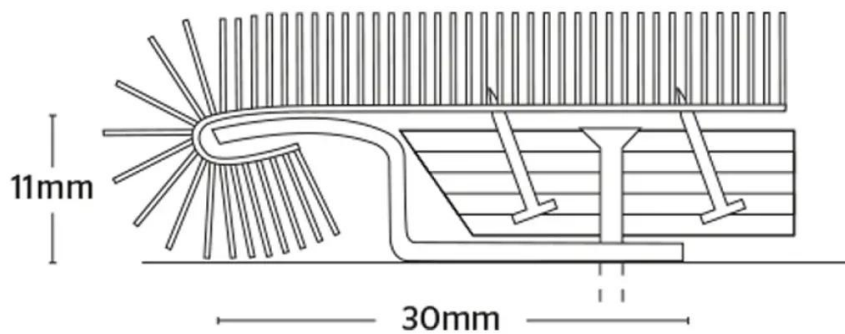

Al Carre-pied 10 x 1,21 m

Art. nr - 900

Scannez ce code QR pour visualiser ce produit sur notre site web.

Description

En combinaison avec un bandeau de tapis, Carre-pied offre une finition idéale des bords de tapis sur des surfaces planes dans des zones à faible circulation. Il est parfait pour finir les transitions ouvertes ou les plinthes couvertes.

Al Carre-pied 10 x 1,21 m

Art. nr - 900

Spécifications

Unité de base	Boîte
Longueur	1,21 m
Largeur	30 mm
Hauteur	11 mm
Marque	Roberts
Type d'outil	Barres de moquette

Al Carre-pied 10 x 1,21 m

Art. nr - 900