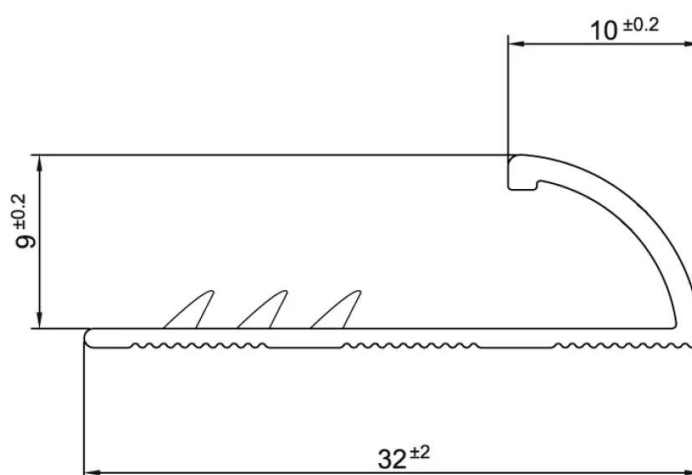

Profil de finition en aluminium lourd pour tapis 9 mm or mat

Art. nr - R1806

estillon
WE WILL IMPROVE YOUR FLOOR

Scannez ce code QR pour visualiser ce produit sur notre site web.

Description

Profil de couverture Contenu : $12 \times 2,70 = 32,4 \text{ m}^2$ Longueur : 2,7 m Largeur : 3,55 cm Hauteur : 0,9 cm Installation : percé / autocollant

Profil de finition en aluminium lourd pour tapis 9 mm or mat

Art. nr - R1806

Spécifications

Type de sol	Tapis
Dimensions du produit en m2	32,4 m
Unité de base	Tube
Longueur	2,7 m
Largeur	35,5 mm
Hauteur	9 mm
Type de profil	Profil de couverture
Marque	Roberts
Type d'outil	Profils

Profil de finition en aluminium lourd pour tapis 9 mm or mat

Art. nr - R1806