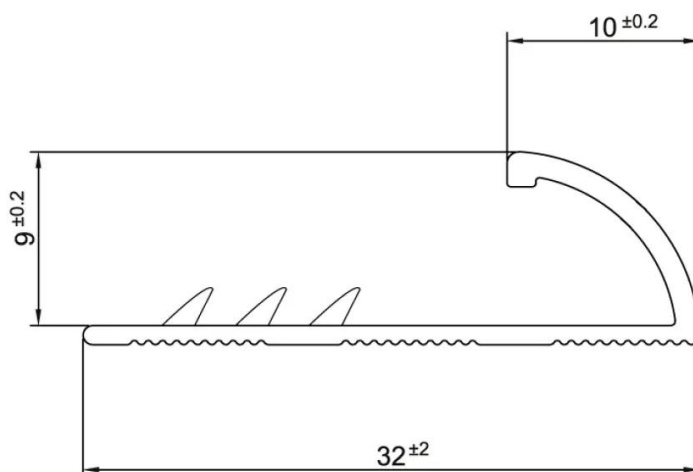

Bande de finition de tapis en aluminium lourd 9 mm argent mat

Art. nr - R1807

estillon
WE WILL IMPROVE YOUR FLOOR

Scannez ce code QR pour visualiser ce produit sur notre site web.

Description

Bande de finition de tapis en aluminium lourd Contenu : $12 \times 2,70 = 32,4 \text{ m}^2$ Longueur : 2,7 m
Largeur : 3,55 cm Hauteur : 0,9 cm Installation : percé / auto-adhésif

Bande de finition de tapis en aluminium lourd 9 mm argent mat

Art. nr - R1807

Spécifications

Type de sol	Tapis
Dimensions du produit en m2	32,4 m
Unité de base	Tube
Longueur	2,7 m
Largeur	35,5 mm
Hauteur	9 mm
Type de profil	Profil de couverture
Marque	Roberts
Type d'outil	Profils

Bande de finition de tapis en aluminium lourd 9 mm argent mat

Art. nr - R1807