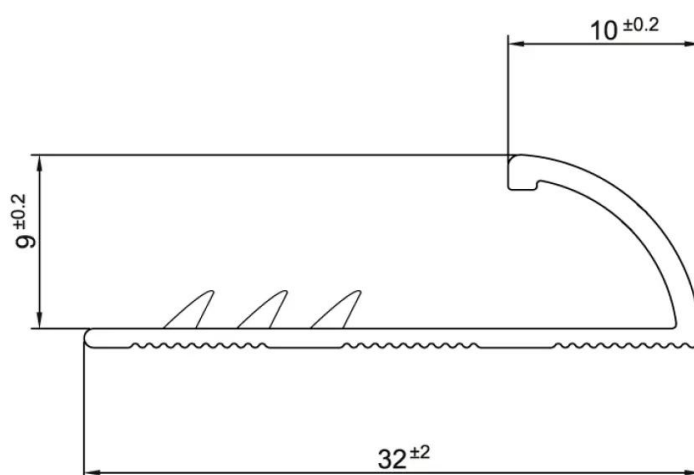

Bordure de tapis en aluminium lourde 9 mm nickel brossé

Art. nr - R1815

estillon
WE WILL IMPROVE YOUR FLOOR

Scannez ce code QR pour visualiser ce produit sur notre site web.

Description

Bordure de tapis en aluminium lourde Couleur : nickel brossé Contenu : 12 x 2,70 m = 32,4 m² Type : Foré/auto-adhésif (S) Hauteur : 9 mm Largeur : 32 mm Longueur : 2,7 m

Bordure de tapis en aluminium lourde 9 mm nickel brossé

Art. nr - R1815

Spécifications

Type de sol	Tapis
Dimensions du produit en m2	32,4 m
Unité de base	Tube
Longueur	2,7 m
Largeur	32 mm
Hauteur	9 mm
Type de profil	Profil de couverture
Marque	Roberts
Type d'outil	Profils

Bordure de tapis en aluminium lourde 9 mm nickel brossé

Art. nr - R1815