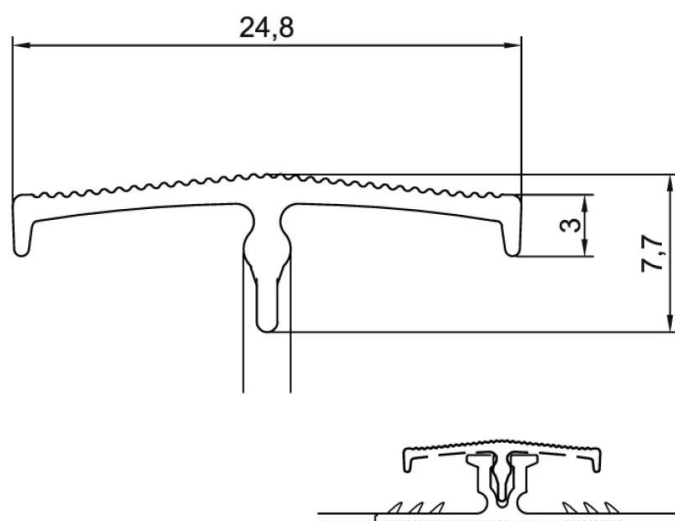

Barre double en aluminium avec capuchon 7 mm doré mat

Art. nr - R3706

estillon
WE WILL IMPROVE YOUR FLOOR

Scannez ce code QR pour visualiser ce produit sur notre site web.

Description

Barre double en aluminium avec capuchon

- Couleur : doré mat
- Contenu : 6 profils de 2,70 m = 16,2 m²
- Type : Foré/Auto-adhésif (S)
- Hauteur : 7,7 mm
- Largeur : 25 mm
- Longueur : 2,7 m

Barre double en aluminium avec capuchon 7 mm doré mat

Art. nr - R3706

Spécifications

| | |
|-----------------------------|----------------------|
| Dimensions du produit en m2 | 32.4 m |
| Unité de base | Tube |
| Longueur | 2.7 m |
| Largeur | 25 mm |
| Hauteur | 7.7 mm |
| Type de profil | Profil de transition |
| Marque | Roberts |
| Type d'outil | Profils |

Barre double en aluminium avec capuchon 7 mm doré mat

Art. nr - R3706