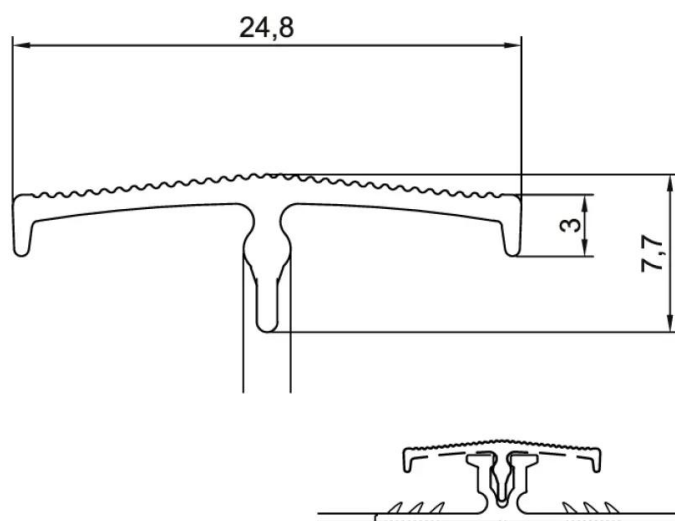

Barre double en aluminium avec capuchon 7 mm doré mat

Art. nr - R3706

estillon
WE WILL IMPROVE YOUR FLOOR

Scannez ce code QR pour visualiser ce produit sur notre site web.

Description

Barre double en aluminium avec capuchon Couleur : doré mat Contenu : 6 profils de 2,70 m = 16,2 m²
Type : Foré/Auto-adhésif (S) Hauteur : 7,7 mm Largeur : 25 mm Longueur : 2,7 m

Barre double en aluminium avec capuchon 7 mm doré mat

Art. nr - R3706

Spécifications

Unité de base	Tube
Dimensions du produit en m2	32.4 m
Longueur	2.7 m
Largeur	25 mm
Hauteur	7.7 mm
Type de profil	Profil de transition
Marque	Roberts
Type d'outil	Profils

Barre double en aluminium avec capuchon 7 mm doré mat

Art. nr - R3706