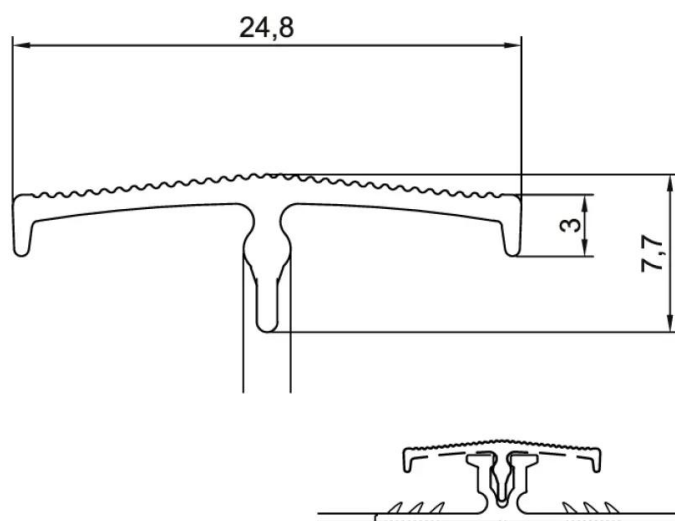

Bandeau en aluminium double avec capuchon 7 mm argent mat

Art. nr - R3707

estillon
WE WILL IMPROVE YOUR FLOOR

Scannez ce code QR pour visualiser ce produit sur notre site web.

Description

Bandeau en aluminium double avec capuchon Couleur : argent mat Contenu : 6 x 2,70 m = 16,2 m² Type : Perforé / Autocollant (S) Hauteur : 7,7 mm Largeur : 25 mm Longueur : 2,7 m

Bandeau en aluminium double avec capuchon 7 mm argent mat

Art. nr - R3707

Spécifications

Unité de base	Tube
Dimensions du produit en m2	32.4 m
Longueur	2.7 m
Largeur	25 mm
Hauteur	7.7 mm
Type de profil	Profil de transition
Marque	Roberts
Type d'outil	Profils

Bandeau en aluminium double avec capuchon 7 mm argent mat

Art. nr - R3707