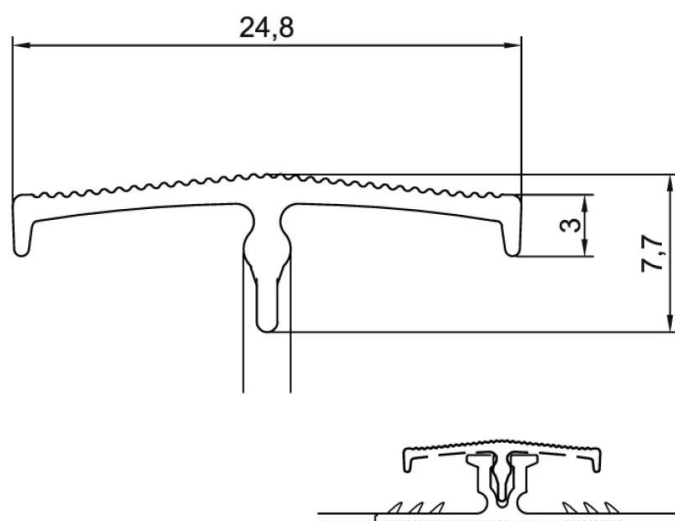

Twingrip avec insertion 7 mm argent mat 6x2,7 m

Art. nr - R3707

estillon
WE WILL IMPROVE YOUR FLOOR

Scannez ce code QR pour visualiser ce produit sur notre site web.

Description

Bandeau en aluminium double avec capuchon

- Couleur : argent mat
- Contenu : 6 x 2,70 m = 16,2 m²
- Type : Perforé / Autocollant (S)
- Hauteur : 7,7 mm
- Largeur : 25 mm
- Longueur : 2,7 m

Twingrip avec insertion 7 mm argent mat 6x2,7 m

Art. nr - R3707

estillon
WE WILL IMPROVE YOUR FLOOR

Spécifications

Dimensions du produit en m2	32.4 m
Unité de base	Tube
Longueur	2.7 m
Largeur	25 mm
Hauteur	7.7 mm
Type de profil	Profil de transition
Marque	Roberts
Type d'outil	Profils

Twingrip avec insertion 7 mm argent mat 6x2,7 m

Art. nr - R3707

estillon
WE WILL IMPROVE YOUR FLOOR