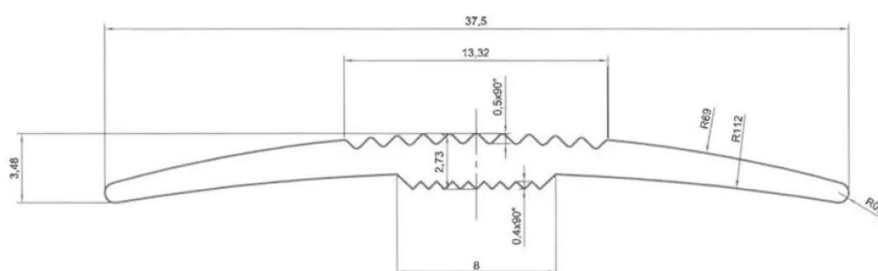

Profil de transition en aluminium 37 mm nickel brossé autocollant

Art. nr - R5415S

estillon
WE WILL IMPROVE YOUR FLOOR

Scannez ce code QR pour visualiser ce produit sur notre site web.

Description

Profil de transition en aluminium Type : Profil de transition Contenu : 12 x 2,70 m = 32,4 m² Longueur : 2,7 m Largeur : 3,7 cm Hauteur : 0,34 cm Couleur : argent mat Installation : autocollante

Profil de transition en aluminium 37 mm nickel brossé autocollant

Art. nr - R5415S

Spécifications

Unité de base	Tube
Dimensions du produit en m2	32.4 m
Longueur	2.7 m
Largeur	37 mm
Hauteur	34 mm
Type de profil	Profil de transition
Marque	Roberts
Type d'outil	Profils

Profil de transition en aluminium 37 mm nickel brossé autocollant

Art. nr - R5415S