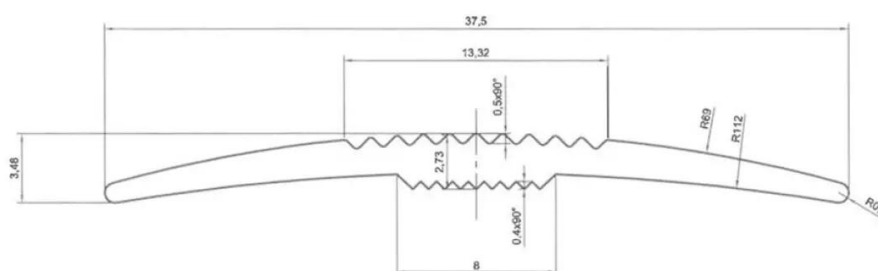

Profil de transition en aluminium 37 mm nickel brossé autocollant

Art. nr - R5415S

estillon
WE WILL IMPROVE YOUR FLOOR

Scannez ce code QR pour visualiser ce produit sur notre site web.

Description

Profil de transition en aluminium

- Type : Profil de transition
- Contenu : 12 x 2,70 m = 32,4 m²
- Longueur : 2,7 m
- Largeur : 3,7 cm
- Hauteur : 0,34 cm
- Couleur : argent mat
- Installation : autocollante

Profil de transition en aluminium 37 mm nickel brossé autocollant

Art. nr - R5415S

estillon
WE WILL IMPROVE YOUR FLOOR

Spécifications

Dimensions du produit en m2	32.4 m
Unité de base	Tube
Longueur	2.7 m
Largeur	37 mm
Hauteur	34 mm
Type de profil	Profil de transition
Marque	Roberts
Type d'outil	Profils

Profil de transition en aluminium 37 mm nickel brossé autocollant

Art. nr - R5415S