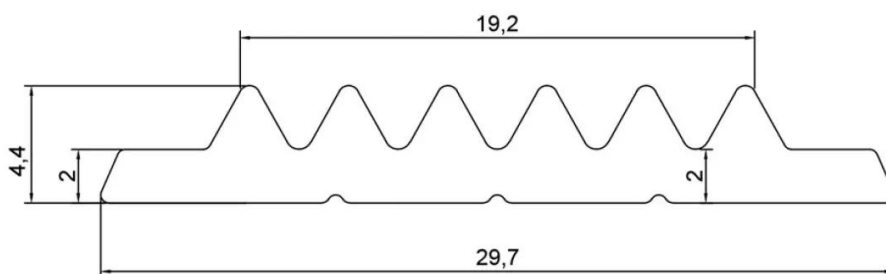

## Description

Pour nez de marche R6207/R6215-R6607/R6615. Noir - strié.

## Spécifications

Unité de base	Pièces
Longueur	2,7 m
Type de profil	Profil de nez de marche
Type d'outil	Profils