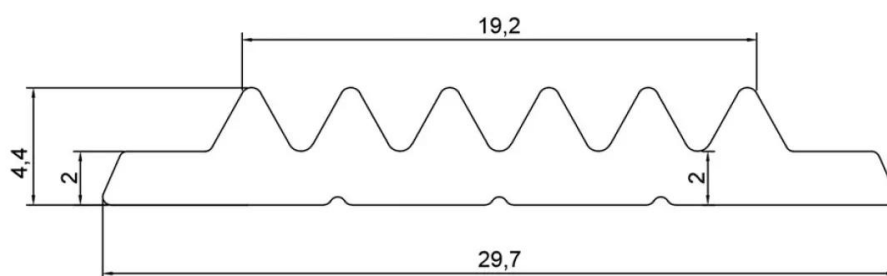

# Insert en PVC pour nez de marche R6207/R6215- R6607/R6615

Art. nr - R666393

**estillon**  
WE WILL IMPROVE YOUR FLOOR

Scannez ce code QR pour visualiser ce produit sur notre site web.

## Description

Pour nez de marche R6207/R6215-R6607/R6615. Noir - strié.

## Spécifications

Unité de base	Pièces
Longueur	2,7 m
Type de profil	Profil de nez de marche
Marque	Roberts
Type d'outil	Profils