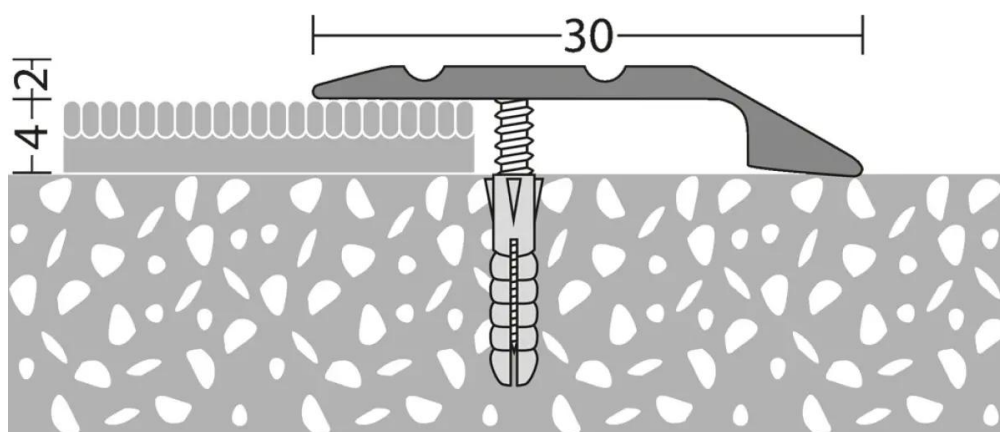

Scannez ce code QR pour visualiser ce produit sur notre site web.

Description

Bande de Couverture en Aluminium Lino Contenu : $12 \times 2,70 = 32,4 \text{ m}^2$ Type : Foré Hauteur : 4 mm
Largeur : 30 mm Longueur : 2,7 m

Spécifications

Unité de base	Tube
Longueur	2,7 m
Largeur	30 mm
Hauteur	4 mm
Type de profil	Profil de couverture
Marque	Roberts
Type d'outil	Profils

Bande de Couverture en Aluminium Lino Matt Or 4 mm

Art. nr - R8016