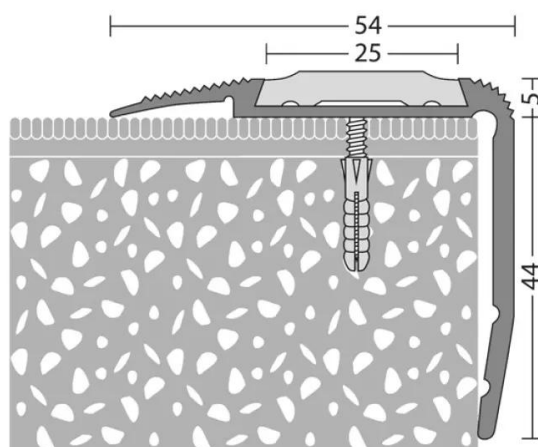

Insère en PVC noir pour nez de marche 25 m x 25 mm

Art. nr - R8222

estillon
WE WILL IMPROVE YOUR FLOOR

Scannez ce code QR pour visualiser ce produit sur notre site web.

Description

Insère en PVC Type: insère pour nez de marche Contenu: 1 x 25 m Longueur: 25 m Largeur: 2,5 cm Hauteur: 0,5 cm Couleur: noir

Spécifications

Unité de base	Boîte
Longueur	25 m
Largeur	25 mm
Hauteur	50 mm
Type de profil	Inlay pour nez de marche
Marque	Roberts
Type d'outil	Profils

Insère en PVC noir pour nez de marche 25 m x 25 mm