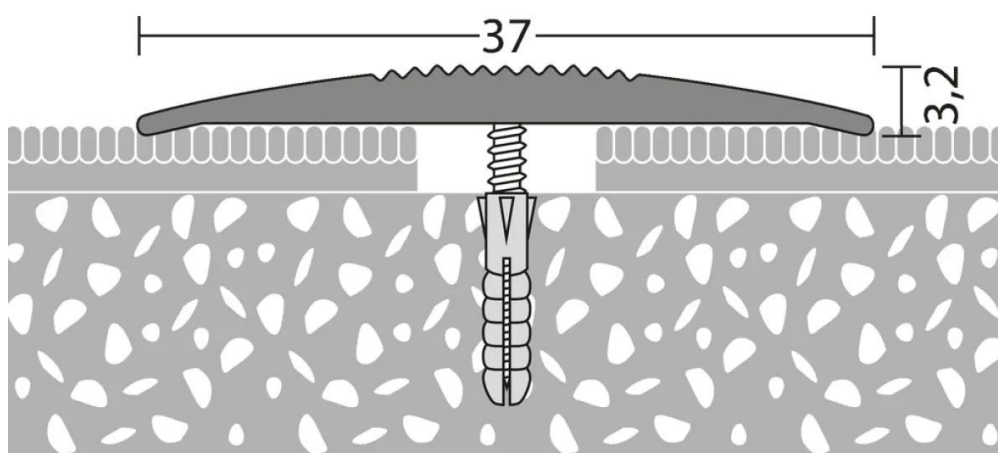

Bandeau de finition de tapis en aluminium doré mat

Art. nr - R8616

estillon
WE WILL IMPROVE YOUR FLOOR

Scannez ce code QR pour visualiser ce produit sur notre site web.

Description

Bandeau de finition de tapis en aluminium lourd Couleur : Doré mat Contenu : 12 x 2,70 = 32,4 m² Type : Percé Largeur : 37 mm Longueur : 2,7 m

Spécifications

Unité de base	Tube
Longueur	2,7 m
Largeur	37 mm
Type de profil	Profil de transition
Marque	Roberts
Type d'outil	Profils

Bandeau de finition de tapis en aluminium doré mat

Art. nr - R8616