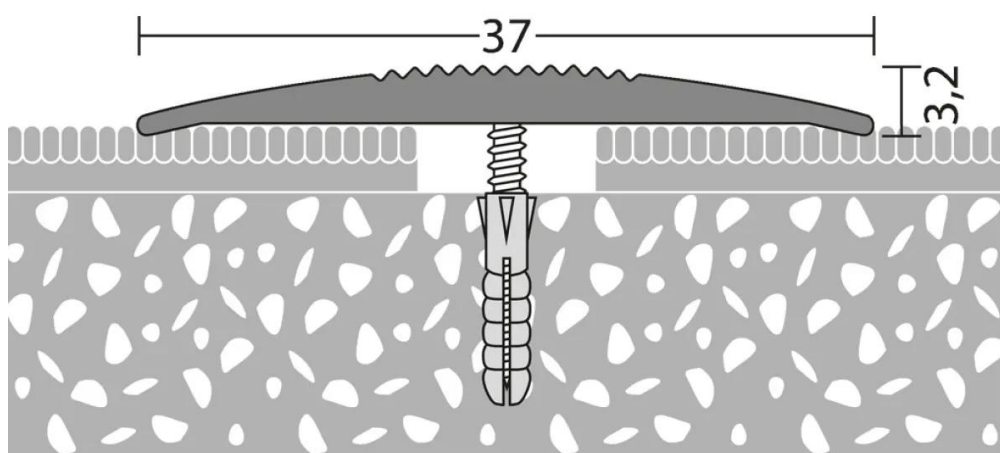

Bandeau de finition de tapis en aluminium doré mat

Art. nr - R8616

estillon
WE WILL IMPROVE YOUR FLOOR

Scannez ce code QR pour visualiser ce produit sur notre site web.

Description

Bandeau de finition de tapis en aluminium lourd Couleur : Doré mat Contenu : 12 x 2,70 = 32,4 m² Type : Percé Largeur : 37 mm Longueur : 2,7 m

Spécifications

Unité de base	Tube
Longueur	2,7 m
Largeur	37 mm
Type de profil	Profil de transition
Marque	Roberts
Type d'outil	Profils

Bandeau de finition de tapis en aluminium doré mat

Art. nr - R8616