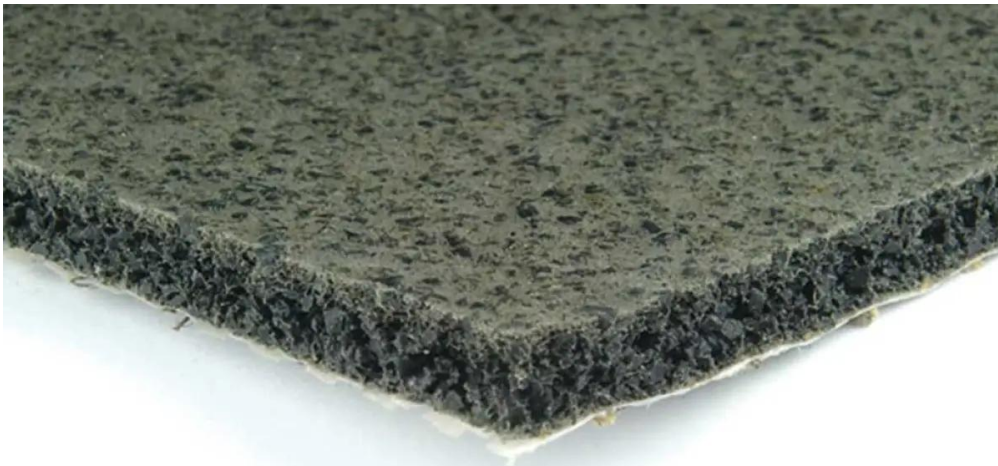

# Duralay Durafit 650 6,5 mm: 11 x 1,37 m (15,07 m<sup>2</sup>)

Art. nr - 114100104

**estillon**  
WE WILL IMPROVE YOUR FLOOR

Scan deze QR-code om dit product op onze website te bekijken.

## Beschrijving

Het Durafit-systeem van Duralay, geïntroduceerd in de jaren 80, was het eerste double-stick systeem voor tapijt en ondertapijt. Dit systeem is nu de standaard voor bevestigingssystemen en wordt wereldwijd met succes toegepast in talloze contractinstallaties. Het is perfect voor ruimtes met hoge slijtage, waar het zorgt voor een langere levensduur van het tapijt en betere uitstraling. Dit systeem is geschikt voor zowel tapijt als natuurlijke vloerbedekking met double stick en stretch-fit. Uitgebreide toepassing in drukbezochte ruimtes en compatibel met zwenkwielen, vervaardigd uit gerecycled rubber met hoge dichtheid.

# Duralay Durafit 650 6,5 mm: 11 x 1,37 m (15,07 m<sup>2</sup>)

Art. nr - 114100104

**estillon**  
WE WILL IMPROVE YOUR FLOOR

## Specificaties

Vloertype	Tapijt
Gewicht product	2700 gr/m <sup>2</sup> (10% marge)
Afmeting product (Lengte)	11 m (10% marge)
Afmeting product (Breedte)	1,37 m
Afmeting product in m2	15,07 m <sup>2</sup>
Basiseenheid	Rol
Dikte	6,5 mm (10% marge)
Densiteit	415 kg/m <sup>3</sup> (10% marge)
Materiaal	Crumb rubber
Merk	Duralay
TOG-rating	1,10 TOG
Warmte weerstand-R-waarde	0,110 m <sup>2</sup> K/W
Vloerverwarming geschikt	Ja
Huishoudelijk gebruik	Ja
Projectmatig gebruik	Ja
Legmethode	Spannen / dubbelzijdige verlijming
Green choice label	Ja
Type basisvloer	Houten draagvloer / Vaste zandcementvloer / Zwevende dekvloer
Geluidreducerend - ΔLw	28 dB ΔLw
Brandvertragend	Cfl-S1