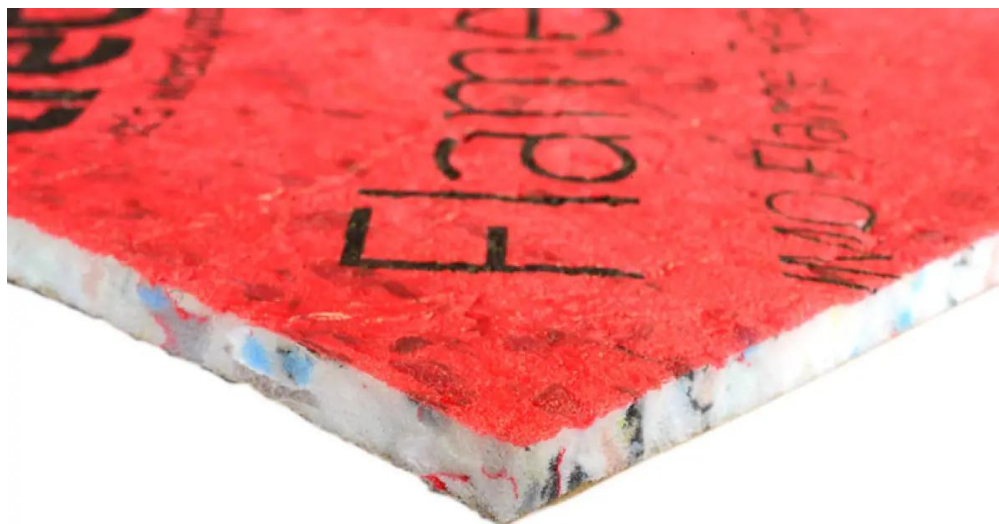

Tredaire Flamecheck 8 mm: 11 x 1,37 m (15,07 m²)

Art. nr - 114107808

estillon
WE WILL IMPROVE YOUR FLOOR

Scan deze QR-code om dit product op onze website te bekijken.

Beschrijving

Tredaire Flamecheck is een IMO-vlamvertragend ondertapijt dat ideaal is voor zeeschepen, offshore-installaties, hotels en elke locatie waar vlamvertraging een must is.

LET OP: Om te voldoen aan de testcertificering moet de ondervloer met de bedrukte zijde naar boven worden geplaatst en aan de draagvloer worden verlijmd.

Tredaire Flamecheck 8 mm: 11 x 1,37 m (15,07 m²)

Art. nr - 114107808

estillon
WE WILL IMPROVE YOUR FLOOR

Specificaties

Vloertype	Tapijt
Gewicht product	1272 gr/m ² (10% marge)
Afmeting product (Lengte)	11 m (10% marge)
Afmeting product (Breedte)	1,37 m
Afmeting product in m ²	15,07 m ²
Basiseenheid	Rol
Dikte	8 mm (10% marge)
Densiteit	159 kg/m ³ (10% marge)
Materiaal	Toplaag: Rode polyethyleenfolie Middenlaag: Rebond polyurethaanschuim Onderlaag: Bruin vlamvertragend crêpepapier 85 g/m ²
Merk	Tredaire
TOG-rating	1,58 TOG
Warmte weerstand-R-waarde	0,158 m ² K/W
Vloerverwarming geschikt	Ja
Huishoudelijk gebruik	Ja
Projectmatig gebruik	Ja
Legmethode	Spannen / dubbelzijdige verlijming
IMO certificaat	Ja
Green choice label	Ja

Tredaire Flamecheck 8 mm: 11 x 1,37 m (15,07 m²)

Art. nr - 114107808

estillon
WE WILL IMPROVE YOUR FLOOR

Type basisvloer	Houten draagvloer / Vaste zandcementvloer / Zwevende dekvloer
Geluidreducerend - ΔL_w	32 dB ΔL_w