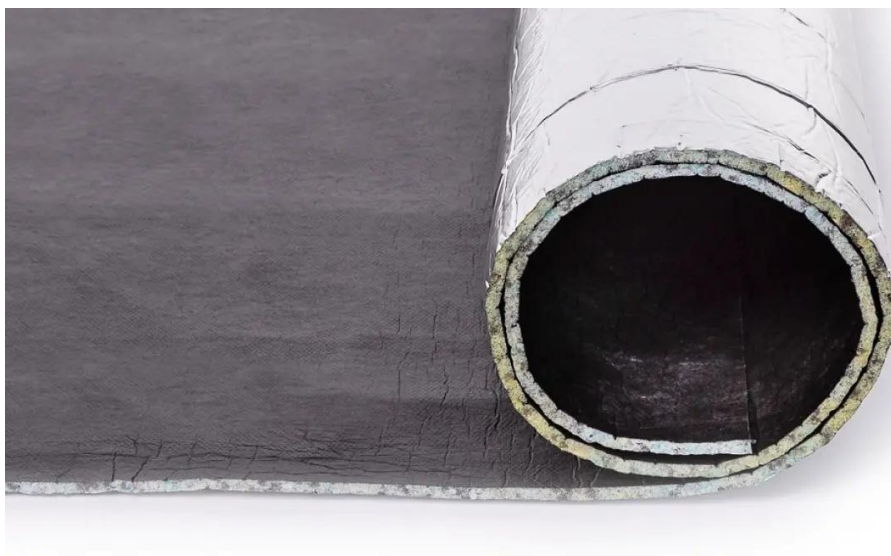

Fenixbase 4 mm: 10 x 1,50 m (15 m²)

Art. nr - 71661

estillon
WE WILL IMPROVE YOUR FLOOR

Scan deze QR-code om dit product op onze website te bekijken.

Installatie instructie

- Laat het ondertapijt, net als het te installeren tapijt, minimaal 24 uur in de gesloten verpakking acclimatiseren in de ruimte waarin geïnstalleerd wordt.
- De ideale luchtvochtigheid voor een tapijtininstallatie ligt tussen 50–70% en de verwerkingstemperatuur is 15–20 graden Celsius.
- Werk schoon en zorg ervoor dat de ondergrond voor installatie volledig gruisvrij, stofvrij en droog is.
- Voor het snijden van het ondertapijt adviseren wij een standaard trapezium-afbreekmes of een stoffeerdsmes.
- Een ondertapijt kan de natuurlijke werking van een tapijt niet voorkomen; daarom adviseren wij om krimpgevoelige tapijten altijd dubbelzijdig te verlijmen.

Fenixbase 4 mm: 10 x 1,50 m (15 m²)

Art. nr - 71661

estillon
WE WILL IMPROVE YOUR FLOOR

- Volg altijd het installatieadvies van de tapijtfabrikant en lijmleverancier op om problemen tijdens de installatie te voorkomen.