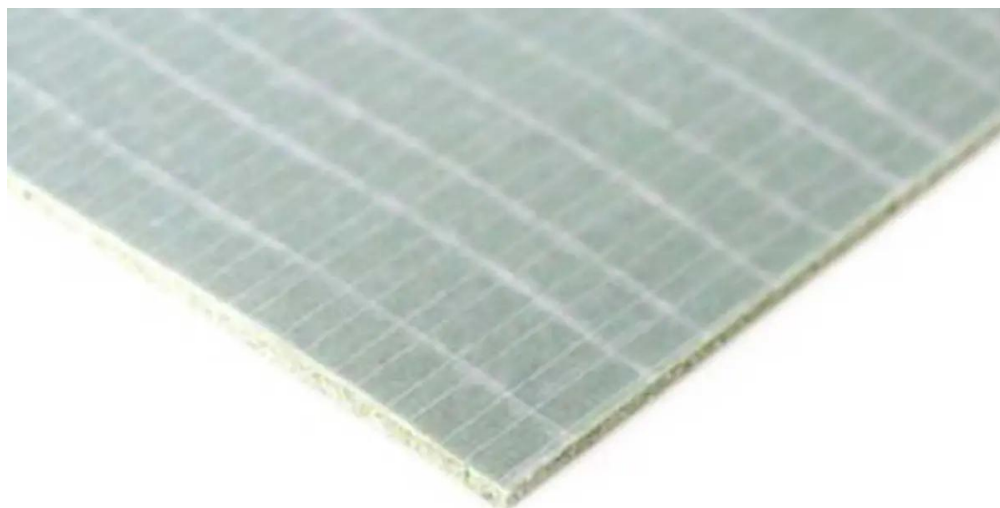

Duralay LVT Dry-Back 1,8 mm: 6,5 x 1 m (6,5 m²)

Art. nr - 114100122

estillon
WE WILL IMPROVE YOUR FLOOR

Scan deze QR-code om dit product op onze website te bekijken.

Installatie instructie

Installatiemethoden: