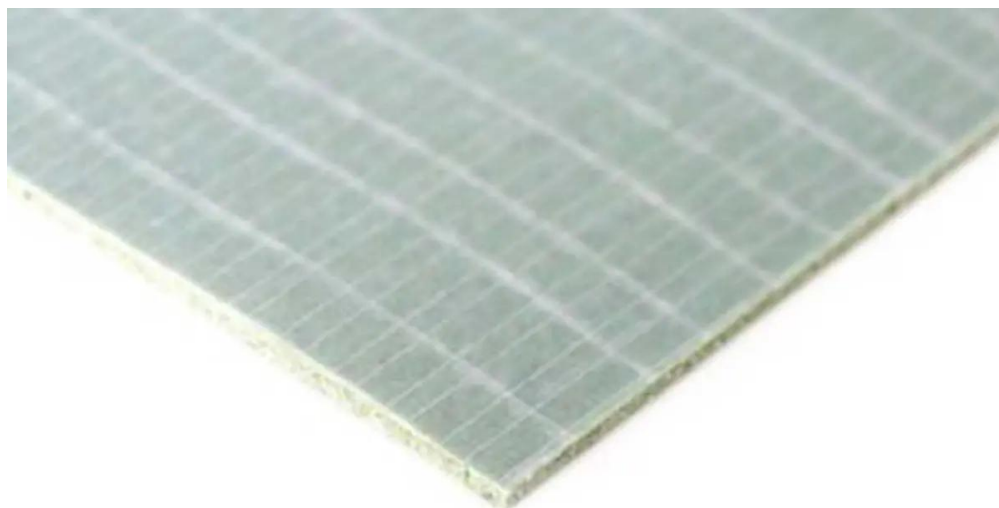

Duralay LVT Dry-Back 1,8 mm: 6,5 x 1 m (6,5 m²)

Art. nr - 114100122

estillon
WE WILL IMPROVE YOUR FLOOR

Scan deze QR-code om dit product op onze website te bekijken.

Installatie instructie

Installatiemethoden: