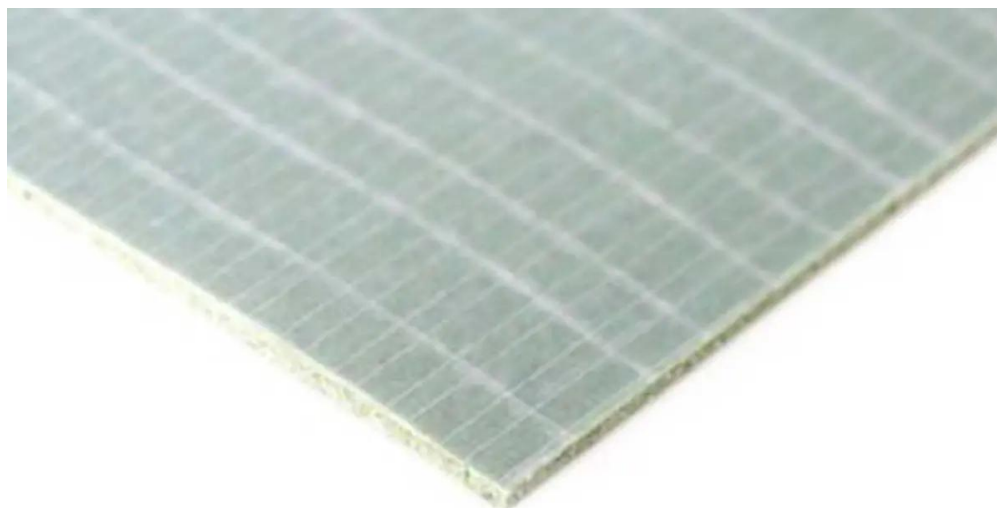

Duralay LVT Dry-Back 1,8 mm: 6,5 x 1 m (6,5 m²)

Art. nr - 114100122

estillon
WE WILL IMPROVE YOUR FLOOR

Scan deze QR-code om dit product op onze website te bekijken.

Installatie instructie

Installatiemethoden: