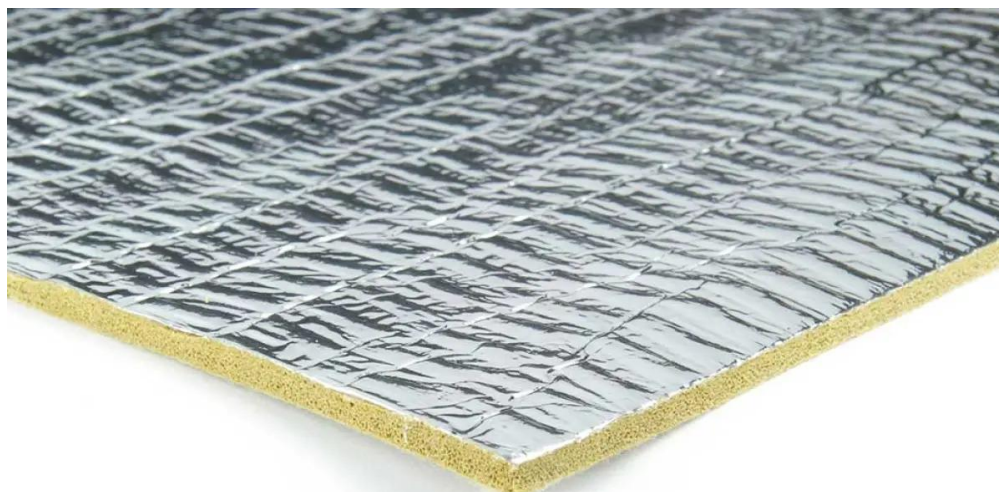

# Duralay Silentfl. Plus2 3 mm: 1,37m x 7,29 (10 m2)

Art. nr - 114100123

**estillon**  
WE WILL IMPROVE YOUR FLOOR

Scan deze QR-code om dit product op onze website te bekijken.