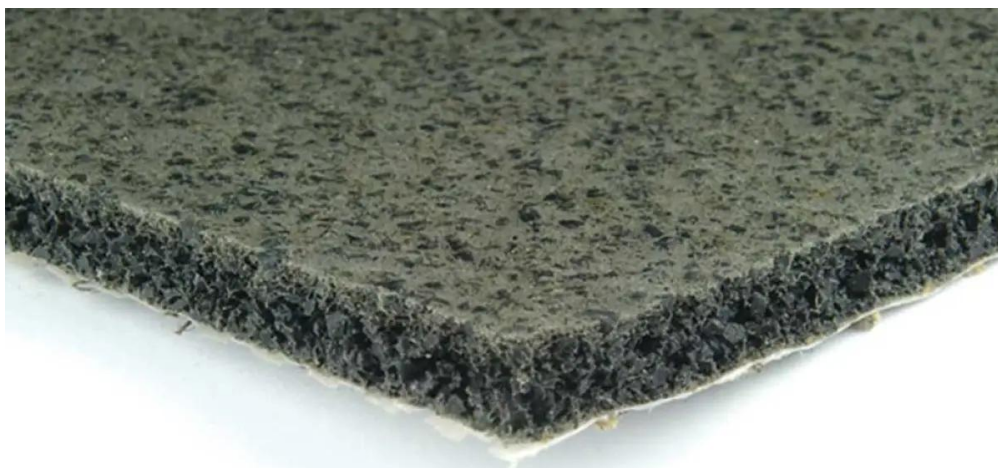

## Installatie instructie

Installatiemethoden:

klik hier: <https://www.interfloor.com/installation-methods/>

- Houd rekening met het risico op klachten bij het gebruik van een tackifier/antisliplijm in plaats van een volledige dubbele verlijming, waarbij zowel de ondervloer als de rug van de vloerbedekking volledig worden verlijmd met een universele tapijtlijm.
- Een tackifier biedt niet dezelfde dimensionale stabiliteit, hechtingssterkte en duurzaamheid als een dubbel verlijmingssysteem.
- In high-traffic toepassingen adviseren wij geen tackifier te gebruiken, vanwege het risico op onvoldoende hechting, vervroegde slijtage en functioneel falen van het vloersysteem.

# Duralay Durafit 500 5,25 mm: 11 x 1,37 m (15,07 m<sup>2</sup>)

Art. nr - 114100103

**estillon**  
WE WILL IMPROVE YOUR FLOOR

- Volg altijd het installatieadvies van de tapijtfabrikant en de lijmfabrikant op om problemen tijdens de installatie te voorkomen.