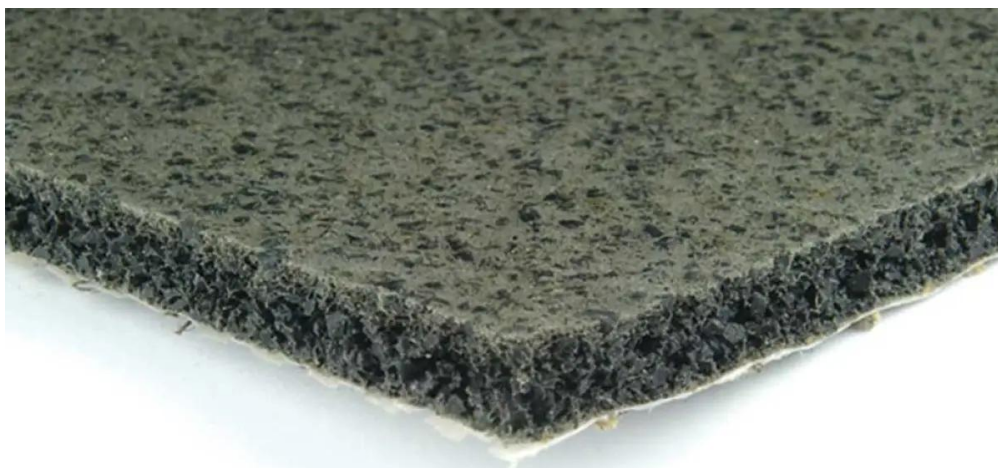

Scan deze QR-code om dit product op onze website te bekijken.

Installatie instructie

Installatiemethoden:

klik hier: <https://www.interfloor.com/installation-methods/>

- Houd rekening met het risico op klachten bij het gebruik van een tackifier/antisliplijm in plaats van een volledige dubbele verlijming, waarbij zowel de ondervloer als de rug van de vloerbedekking volledig worden verlijmd met een universele tapijtlijm.
- Een tackifier biedt niet dezelfde dimensionale stabiliteit, hechtingssterkte en duurzaamheid als een dubbel verlijmingssysteem.
- In high-traffic toepassingen adviseren wij geen tackifier te gebruiken, vanwege het risico op onvoldoende hechting, vervroegde slijtage en functioneel falen van het vloersysteem.

Duralay Durafit 650 6,5 mm: 11 x 1,37 m (15,07 m²)

Art. nr - 114100104

estillon
WE WILL IMPROVE YOUR FLOOR

- Volg altijd het installatieadvies van de tapijtfabrikant en de lijmfabrikant op om problemen tijdens de installatie te voorkomen.