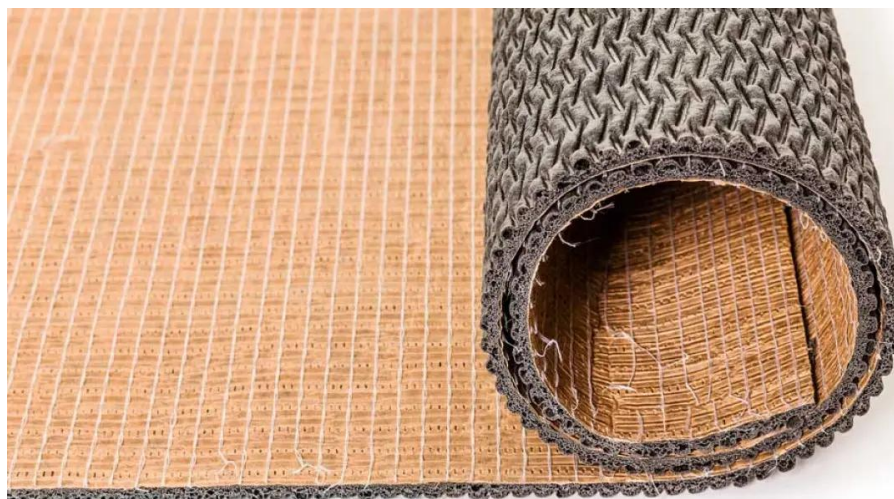

# Black Diamond 6 mm: 7,3 x 1,37 m (10 m<sup>2</sup>)

Art. nr - 681211

**estillon**  
WE WILL IMPROVE YOUR FLOOR

Scan deze QR-code om dit product op onze website te bekijken.

## Installatie instructie

Installatiemethoden:

klik hier: <https://www.interfloor.com/installation-methods/>

- Houd rekening met het risico op klachten bij het gebruik van een tackifier/antisliplijm in plaats van een volledige dubbele verlijming, waarbij zowel de ondervloer als de rug van de vloerbedekking volledig worden verlijmd met een universele tapijtlijm.
- Een tackifier biedt niet dezelfde dimensionale stabiliteit, hechtingssterkte en duurzaamheid als een dubbel verlijmingssysteem.
- In high-traffic toepassingen adviseren wij geen tackifier te gebruiken, vanwege het risico op onvoldoende hechting, vervroegde slijtage en functioneel falen van het vloersysteem.

# Black Diamond 6 mm: 7,3 x 1,37 m (10 m<sup>2</sup>)

Art. nr - 681211

**estillon**  
WE WILL IMPROVE YOUR FLOOR

- Volg altijd het installatieadvies van de tapijtfabrikant en de lijmfabrikant op om problemen tijdens de installatie te voorkomen.