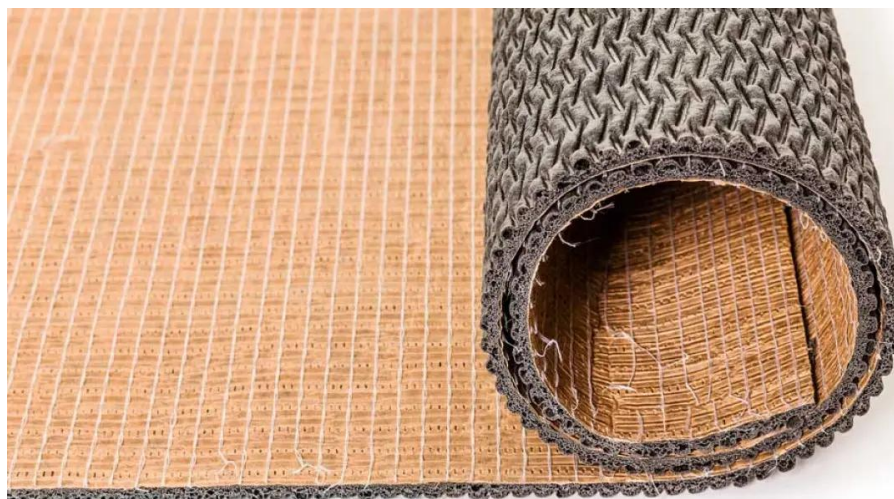

Black Diamond 6 mm: 7,3 x 1,37 m (10 m²)

Art. nr - 681211

estillon
WE WILL IMPROVE YOUR FLOOR

Scan deze QR-code om dit product op onze website te bekijken.

Installatie instructie

Installatiemethoden:

klik hier: <https://www.interfloor.com/installation-methods/>

- Houd rekening met het risico op klachten bij het gebruik van een tackifier/antisliplijm in plaats van een volledige dubbele verlijming, waarbij zowel de ondervloer als de rug van de vloerbedekking volledig worden verlijmd met een universele tapijtlijm.
- Een tackifier biedt niet dezelfde dimensionale stabiliteit, hechtingssterkte en duurzaamheid als een dubbel verlijmingssysteem.
- In high-traffic toepassingen adviseren wij geen tackifier te gebruiken, vanwege het risico op onvoldoende hechting, vervroegde slijtage en functioneel falen van het vloersysteem.

Black Diamond 6 mm: 7,3 x 1,37 m (10 m²)

Art. nr - 681211

estillon
WE WILL IMPROVE YOUR FLOOR

- Volg altijd het installatieadvies van de tapijtfabrikant en de lijmfabrikant op om problemen tijdens de installatie te voorkomen.