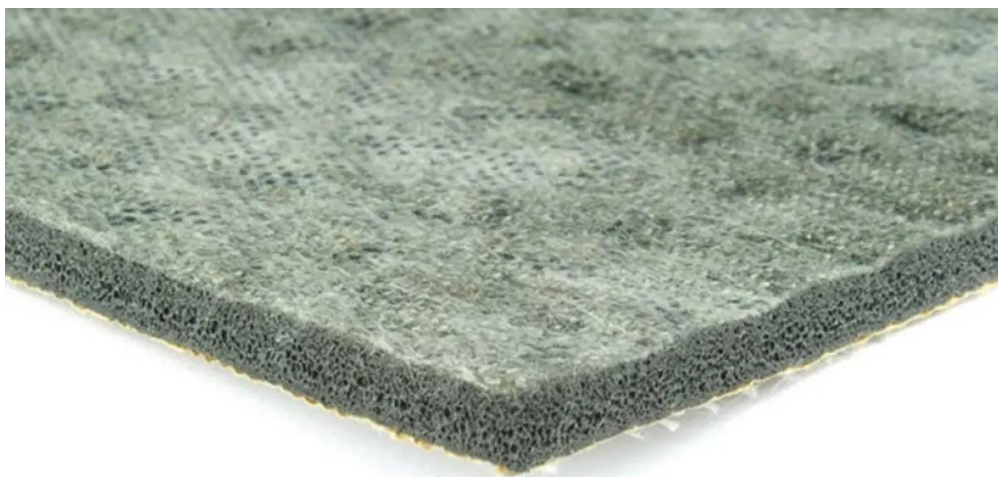

Duralay Technics 5 mm: 11 x 1,37 m (15,07 m²)

Art. nr - 68616

estillon
WE WILL IMPROVE YOUR FLOOR

Scan deze QR-code om dit product op onze website te bekijken.

Installatie instructie

Installatiemethoden:

klik hier: <https://www.interfloor.com/installation-methods/>

- Houd rekening met het risico op klachten bij het gebruik van een tackifier/antisliplijm in plaats van een volledige dubbele verlijming, waarbij zowel de ondervloer als de rug van de vloerbedekking volledig worden verlijmd met een universele tapijtljm.
- Een tackifier biedt niet dezelfde dimensionale stabiliteit, hechtingssterkte en duurzaamheid als een dubbel verlijmingssysteem.
- In high-traffic toepassingen adviseren wij geen tackifier te gebruiken, vanwege het risico op onvoldoende hechting, vervroegde slijtage en functioneel falen van het vloersysteem.