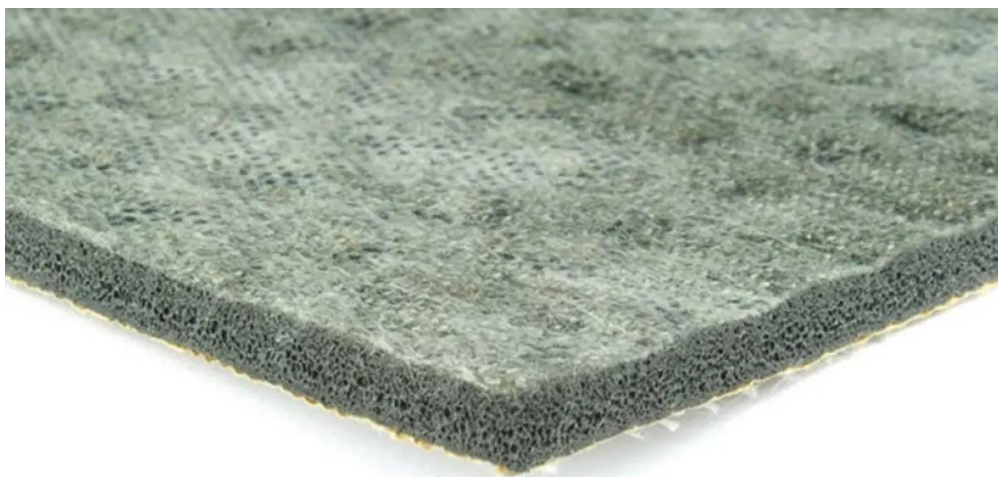

# Duralay Technics 5 mm: 11 x 1,37 m (15,07 m<sup>2</sup>)

Art. nr - 68616

**estillon**  
WE WILL IMPROVE YOUR FLOOR

Scan deze QR-code om dit product op onze website te bekijken.

# Duralay Technics 5 mm: 11 x 1,37 m (15,07 m<sup>2</sup>)

Art. nr - 68616

- Volg altijd het installatieadvies van de tapijtfabrikant en de lijmfabrikant op om problemen tijdens de installatie te voorkomen.