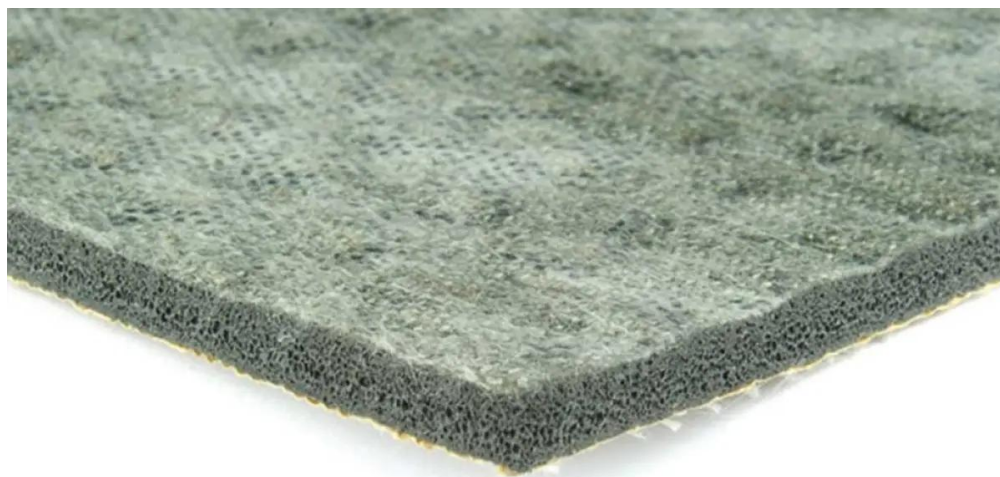

Duralay Technics 5 mm: 11 x 1,37 m (15,07 m²)

Art. nr - 68616

estillon
WE WILL IMPROVE YOUR FLOOR

Scan deze QR-code om dit product op onze website te bekijken.

Installatie instructie

Installatiemethoden:

klik hier: <https://www.interfloor.com/installation-methods/>

- Houd rekening met het risico op klachten bij het gebruik van een tackifier/antislijm in plaats van een volledige dubbele verlijming, waarbij zowel de ondervloer als de rug van de vloerbedekking volledig worden verlijmd met een universele tapijtlijm.
- Een tackifier biedt niet dezelfde dimensionale stabiliteit, hechtingssterkte en duurzaamheid als een dubbel verlijmingssysteem.
- In high-traffic toepassingen adviseren wij geen tackifier te gebruiken, vanwege het risico op onvoldoende hechting, vervroegde slijtage en functioneel falen van het vloersysteem.

Duralay Technics 5 mm: 11 x 1,37 m (15,07 m2)

Art. nr - 68616

estillon
WE WILL IMPROVE YOUR FLOOR

- Volg altijd het installatieadvies van de tapijtfabrikant en de lijmfabrikant op om problemen tijdens de installatie te voorkomen.