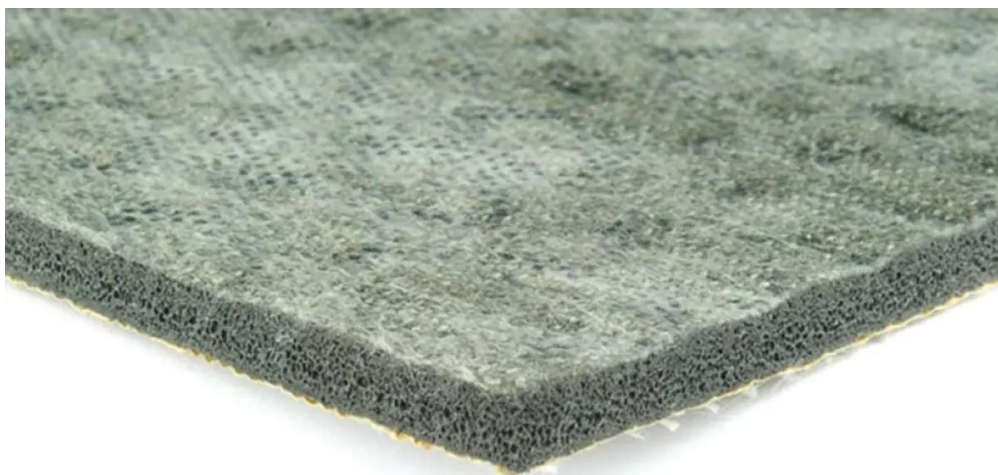

Duralay Technics 5 mm: 11 x 1,37 m (15,07 m²)

Art. nr - 68616

estillon
WE WILL IMPROVE YOUR FLOOR

Scan deze QR-code om dit product op onze website te bekijken.

Installatie instructie

Installatiemethoden:

klik hier: <https://www.interfloor.com/installation-methods/>

- Houd rekening met het risico op klachten bij het gebruik van een tackifier/antislijm in plaats van een volledige dubbele verlijming, waarbij zowel de ondervloer als de rug van de vloerbedekking volledig worden verlijmd met een universele tapijtljm.
- Een tackifier biedt niet dezelfde dimensionale stabiliteit, hechtingssterkte en duurzaamheid als een dubbel verlijmingssysteem.
- In high-traffic toepassingen adviseren wij geen tackifier te gebruiken, vanwege het risico op onvoldoende hechting, vervroegde slijtage en functioneel falen van het vloersysteem.

Duralay Technics 5 mm: 11 x 1,37 m (15,07 m²)

Art. nr - 68616

estillon
WE WILL IMPROVE YOUR FLOOR

- Volg altijd het installatieadvies van de tapijtfabrikant en de lijmfabrikant op om problemen tijdens de installatie te voorkomen.