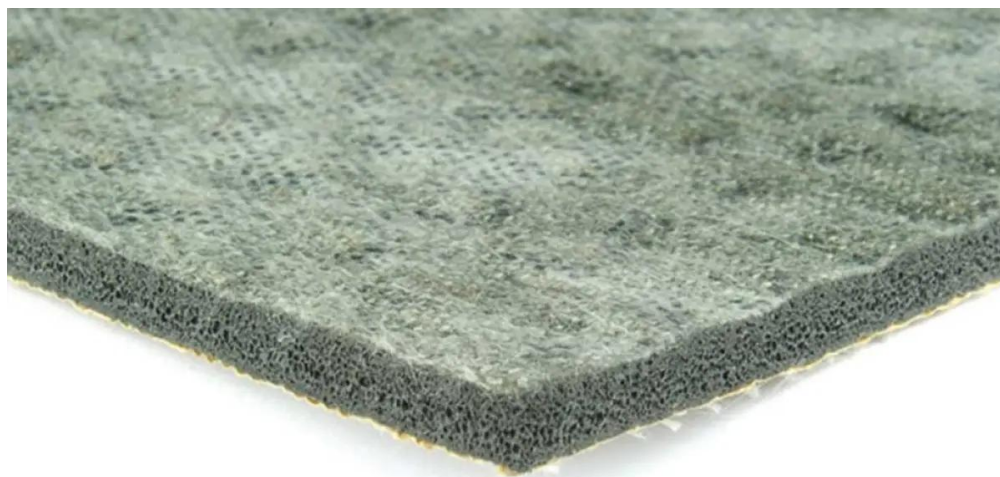

Duralay Technics 6 mm: 11 x 1,37 m (15,07 m²)

Art. nr - 68620

estillon
WE WILL IMPROVE YOUR FLOOR

Scan deze QR-code om dit product op onze website te bekijken.

Installatie instructie

Installatiemethoden:

klik hier: <https://www.interfloor.com/installation-methods/>

- Houd rekening met het risico op klachten bij het gebruik van een tackifier/antisliplijm in plaats van een volledige dubbele verlijming, waarbij zowel de ondervloer als de rug van de vloerbedekking volledig worden verlijmd met een universele tapijtljm.
- Een tackifier biedt niet dezelfde dimensionale stabiliteit, hechtingssterkte en duurzaamheid als een dubbel verlijmingssysteem.
- In high-traffic toepassingen adviseren wij geen tackifier te gebruiken, vanwege het risico op onvoldoende hechting, vervroegde slijtage en functioneel falen van het vloersysteem.