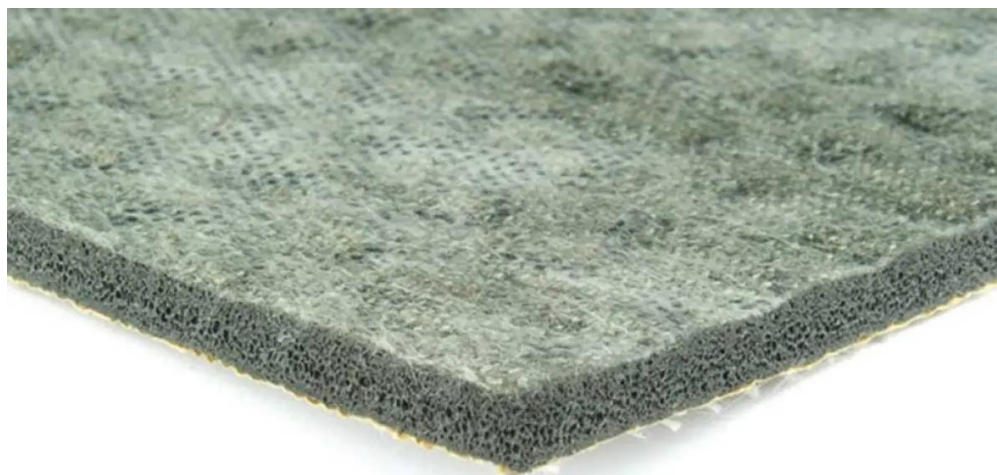

Duralay Technics 6 mm: 11 x 1,37 m (15,07 m²)

Art. nr - 68620

estillon
WE WILL IMPROVE YOUR FLOOR

Scan deze QR-code om dit product op onze website te bekijken.

Installatie instructie

Installatiemethoden:

klik hier: <https://www.interfloor.com/installation-methods/>

- Houd rekening met het risico op klachten bij het gebruik van een tackifier/antisliplijm in plaats van een volledige dubbele verlijming, waarbij zowel de ondervloer als de rug van de vloerbedekking volledig worden verlijmd met een universele tapijtljm.
- Een tackifier biedt niet dezelfde dimensionale stabiliteit, hechtingssterkte en duurzaamheid als een dubbel verlijmingssysteem.
- In high-traffic toepassingen adviseren wij geen tackifier te gebruiken, vanwege het risico op onvoldoende hechting, vervroegde slijtage en functioneel falen van het vloersysteem.