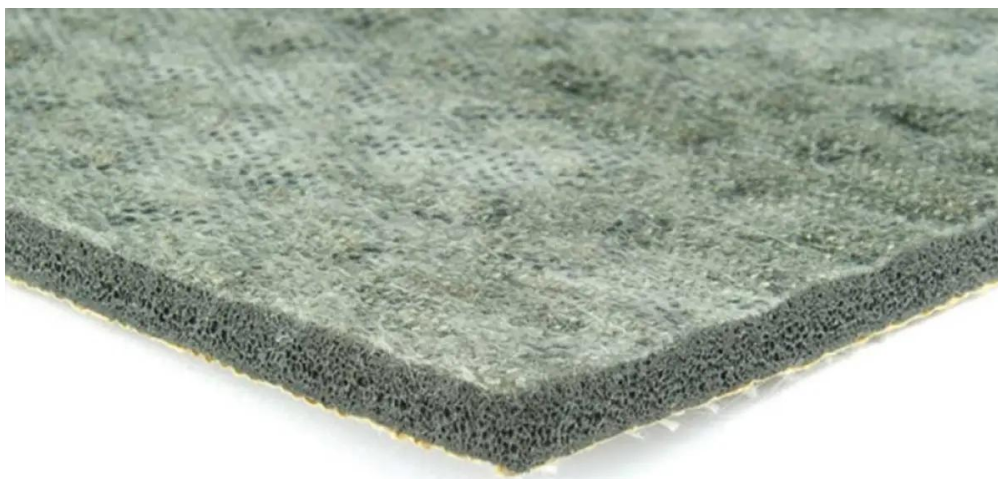

# Duralay Technics 6 mm: 11 x 1,37 m (15,07 m<sup>2</sup>)

Art. nr - 68620

**estillon**  
WE WILL IMPROVE YOUR FLOOR

Scan deze QR-code om dit product op onze website te bekijken.