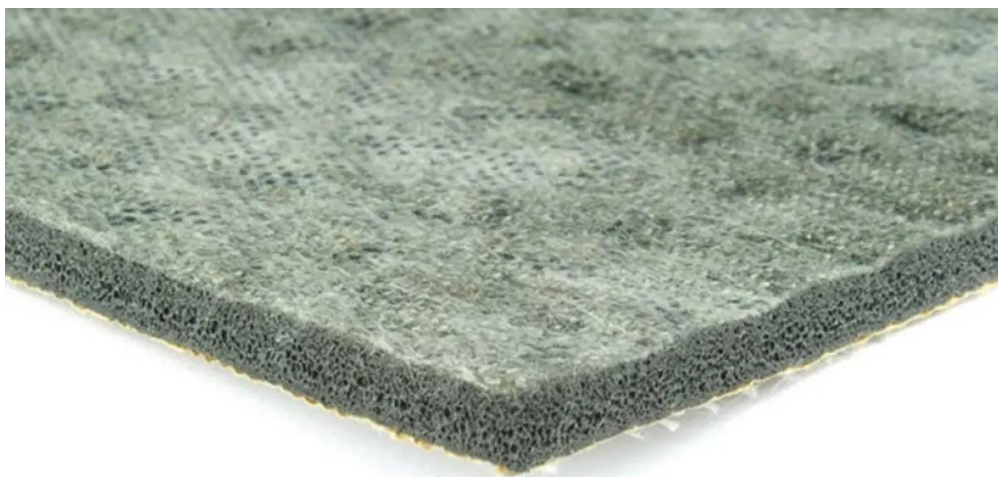

Duralay Technics 6 mm: 11 x 1,37 m (15,07 m2)

Art. nr - 68620

estillon
WE WILL IMPROVE YOUR FLOOR

Scan deze QR-code om dit product op onze website te bekijken.

Installatie instructie

Installatiemethoden:

klik hier: <https://www.interfloor.com/installation-methods/>

- Houd rekening met het risico op klachten bij het gebruik van een tackifier/antisliplijm in plaats van een volledige dubbele verlijming, waarbij zowel de ondervloer als de rug van de vloerbedekking volledig worden verlijmd met een universele tapijtlijm.
- Een tackifier biedt niet dezelfde dimensionale stabiliteit, hechtingssterkte en duurzaamheid als een dubbel verlijmingssysteem.
- In high-traffic toepassingen adviseren wij geen tackifier te gebruiken, vanwege het risico op onvoldoende hechting, vervroegde slijtage en functioneel falen van het vloersysteem.