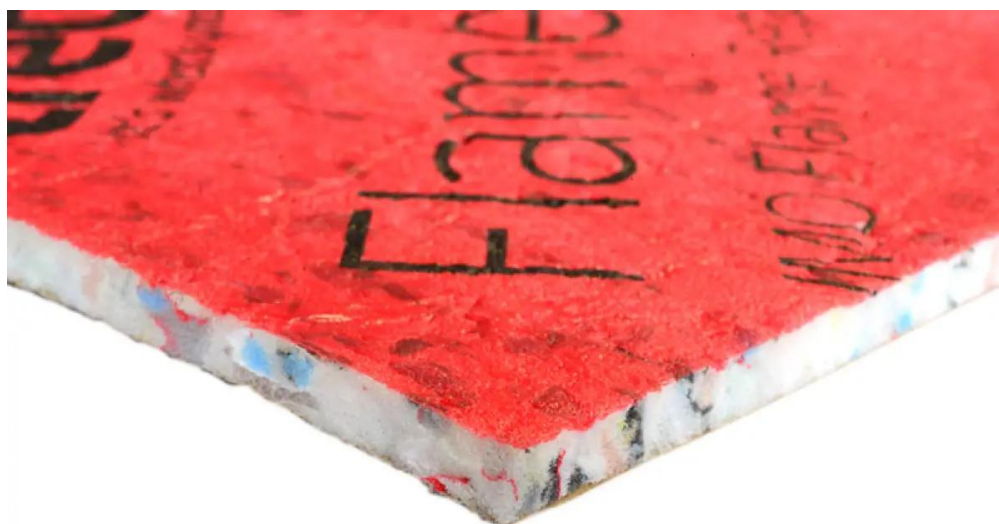

Tredaire Flamecheck 8 mm: 11 x 1,37 m (15,07 m²)

Art. nr - 114107808

estillon
WE WILL IMPROVE YOUR FLOOR

Scan deze QR-code om dit product op onze website te bekijken.

Installatie instructie

Installatiemethoden:

klik hier: <https://www.interfloor.com/installation-methods/>

- Houd rekening met het risico op klachten bij het gebruik van een tackifier/antisliplijm in plaats van een volledige dubbele verlijming, waarbij zowel de ondervloer als de rug van de vloerbedekking volledig worden verlijmd met een universele tapijtljm.
- Een tackifier biedt niet dezelfde dimensionale stabiliteit, hechtingssterkte en duurzaamheid als een dubbel verlijmingssysteem.

Tredaire Flamecheck 8 mm: 11 x 1,37 m (15,07 m²)

Art. nr - 114107808

estillon
WE WILL IMPROVE YOUR FLOOR

- In high-traffic toepassingen adviseren wij geen tackifier te gebruiken, vanwege het risico op onvoldoende hechting, vervroegde slijtage en functioneel falen van het vloersysteem.
- Volg altijd het installatieadvies van de tapijtfabrikant en de lijmfabrikant op om problemen tijdens de installatie te voorkomen.