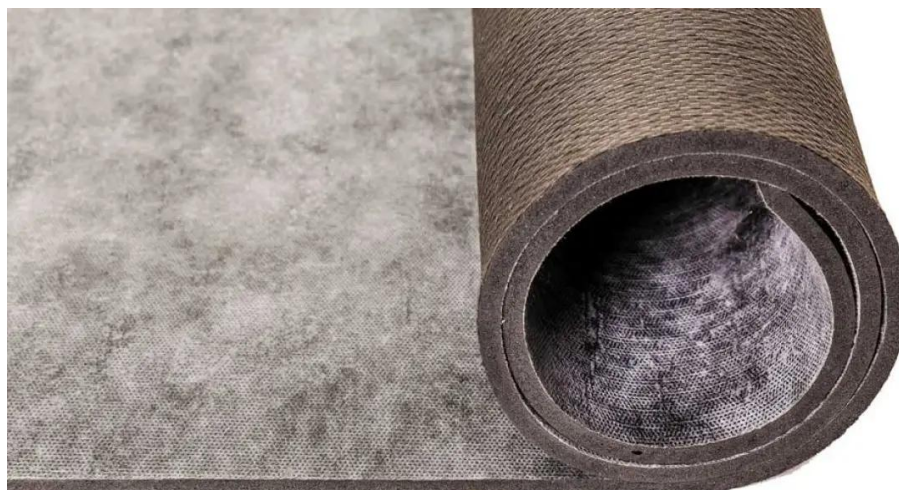

Black Magic 4 mm: 11 x 1,37 m (15,07 m²)

Art. nr - 681171

estillon
WE WILL IMPROVE YOUR FLOOR

Scan deze QR-code om dit product op onze website te bekijken.

Beschrijving

Black Magic is een ondertapijt vervaardigd uit 100% SBR rubber. Het zware rubberen ondertapijt zorgt voor een stabiele, comfortabele en duurzame basis voor elke installatie. Het draagt bij aan de luxe en het comfort van het tapijt en is geschikt voor huishoudelijke, lichte en zware projecten.

- Stabiel en makkelijk te verwerken
- Egaliseert kleine oneffenheden in de basisvloer
- Verlengt de levensduur en behoudt de oorspronkelijke uitstraling van het tapijt
- Uitermate geschikt voor vloerverwarming

Black Magic 4 mm: 11 x 1,37 m (15,07 m²)

Art. nr - 681171

estillon
WE WILL IMPROVE YOUR FLOOR

Specificaties

Vloertype	Tapijt
Dikte	4 mm (10% marge)
Gewicht product	2339 gr/m ² (10% marge)
Densiteit	584 kg/m ³ (10% marge)
Type basisvloer	Houten draagvloer / Vaste zandcementvloer / Zwevende dekvloer
Huishoudelijk gebruik	Ja
Projectmatig gebruik	Ja
Rolstoelbelasting (Test methode: EN 985)	Geschikt, mits dubbelzijdig verlijmd
Geluidreducerend - ΔLw	25 dB ΔLw
TOG-rating	0,80 TOG
Warmte weerstand-R-waarde	0,080 m ² K/W
Brandvertragend	Bfl-S1
Merk	Estillon
Vloerverwarming geschikt	Ja
Vloerkoeling geschikt	Ja
Legmethode	Spannen / dubbelzijdige verlijming
Afmeting product (Lengte)	11 m (10% marge)
Afmeting product (Breedte)	1,37 m
Afmeting product in m ²	15,07 m ²
Basiseenheid	Rol