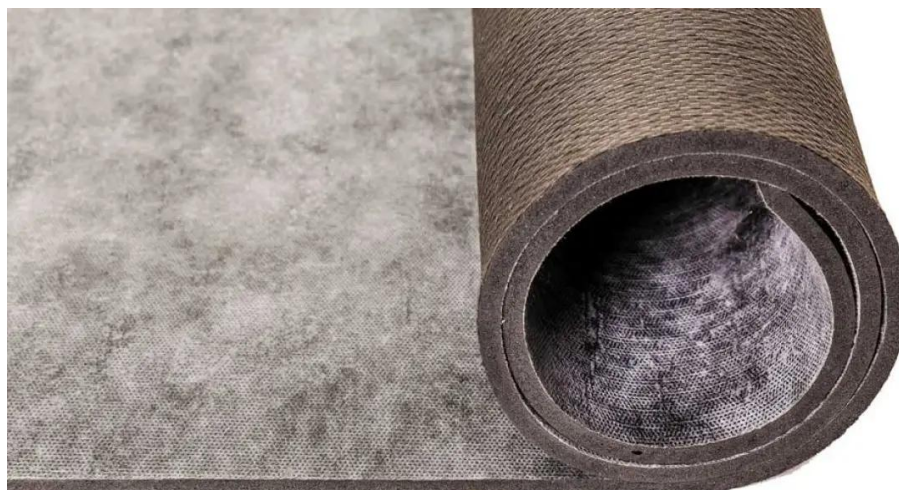

Black Magic 4 mm: 11 x 1,37 m (15,07 m²)

Art. nr - 681171

estillon
WE WILL IMPROVE YOUR FLOOR

Scan deze QR-code om dit product op onze website te bekijken.

Beschrijving

Black Magic is een ondertapijt vervaardigd uit 100% SBR rubber. Het zware rubberen ondertapijt zorgt voor een stabiele, comfortabele en duurzame basis voor elke installatie. Het draagt bij aan de luxe en het comfort van het tapijt en is geschikt voor huishoudelijke, lichte en zware projecten.

- Stabiel en makkelijk te verwerken
- Egaliseert kleine oneffenheden in de basisvloer
- Verlengt de levensduur en behoudt de oorspronkelijke uitstraling van het tapijt
- Uitermate geschikt voor vloerverwarming

Black Magic 4 mm: 11 x 1,37 m (15,07 m²)

Art. nr - 681171

estillon
WE WILL IMPROVE YOUR FLOOR

Specificaties

Vloertype	Tapijt
Gewicht product	2339 gr/m ² (10% marge)
Afmeting product (Lengte)	11 m (10% marge)
Afmeting product (Breedte)	1,37 m
Afmeting product in m2	15,07 m ²
Basiseenheid	Rol
Dikte	4 mm (10% marge)
Densiteit	584 kg/m ³ (10% marge)
Materiaal	Bovenlaag: Glasvezel versterkte non-woven Middenlaag: 100% SBR rubber Onderlaag : Polyester non-woven
Merk	Estillon
TOG-rating	0,80 TOG
Warmte weerstand-R-waarde	0,080 m ² K/W
Vloerverwarming geschikt	Ja
Vloerkoeling geschikt	Ja
Huishoudelijk gebruik	Ja
Projectmatig gebruik	Ja
Legmethode	Spannen / dubbelzijdige verlijming
Type basisvloer	Houten draagvloer / Vaste zandcementvloer / Zwevende dekvloer
Rolstoelbelasting (Test methode: EN 985)	Geschikt, mits dubbelzijdig verlijmd