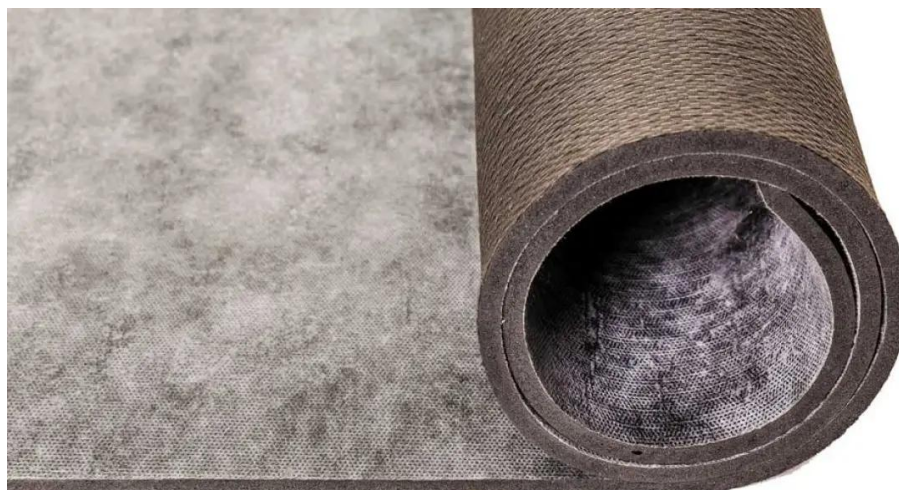

# Black Magic 4 mm: 11 x 1,37 m (15,07 m<sup>2</sup>)

Art. nr - 681171

**estillon**  
WE WILL IMPROVE YOUR FLOOR

Scan deze QR-code om dit product op onze website te bekijken.

## Beschrijving

Black Magic is een ondertapijt vervaardigd uit 100% SBR rubber. Het zware rubberen ondertapijt zorgt voor een stabiele, comfortabele en duurzame basis voor elke installatie. Het draagt bij aan de luxe en het comfort van het tapijt en is geschikt voor huishoudelijke, lichte en zware projecten.

- Stabiel en makkelijk te verwerken
- Egaliseert kleine oneffenheden in de basisvloer
- Verlengt de levensduur en behoudt de oorspronkelijke uitstraling van het tapijt
- Uitermate geschikt voor vloerverwarming