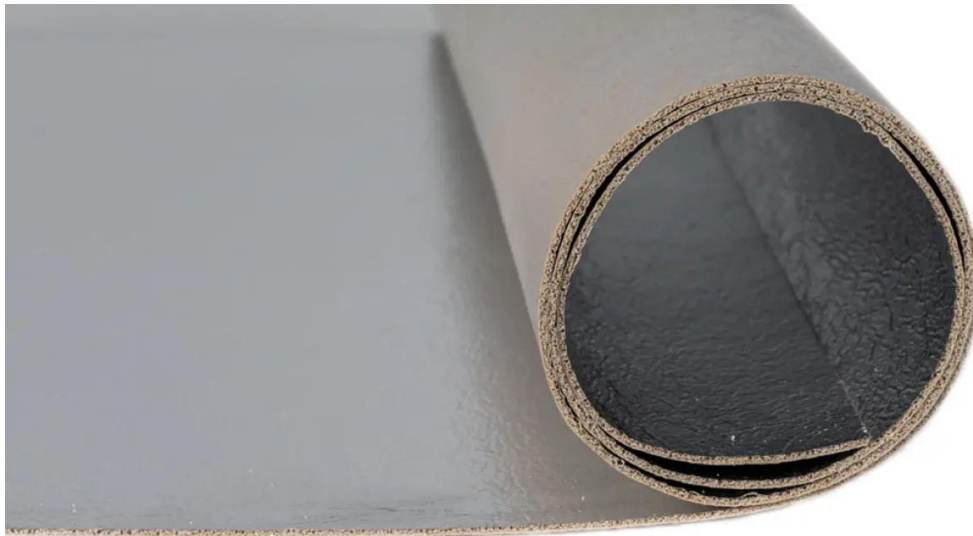

# Solidbase Alu 2 mm: 8 x 1 m (8 m<sup>2</sup>)

Art. nr - 681351

**estillon**  
WE WILL IMPROVE YOUR FLOOR

Scan deze QR-code om dit product op onze website te bekijken.

## Beschrijving

Solidbase Alu 2 mm is een hoogwaardige zware ondervloer, gemaakt van PU en minerale vulstoffen, met een geïntegreerd dampvochtscherm. Geschikt voor zowel huishoudelijk als projectgebruik met laminaat en parket.

- Weerstaat hoge belastingen
- Isoleert contact- en loopgeluid
- Bevat een geïntegreerd dampvochtscherm

# Solidbase Alu 2 mm: 8 x 1 m (8 m<sup>2</sup>)

Art. nr - 681351

**estillon**  
WE WILL IMPROVE YOUR FLOOR