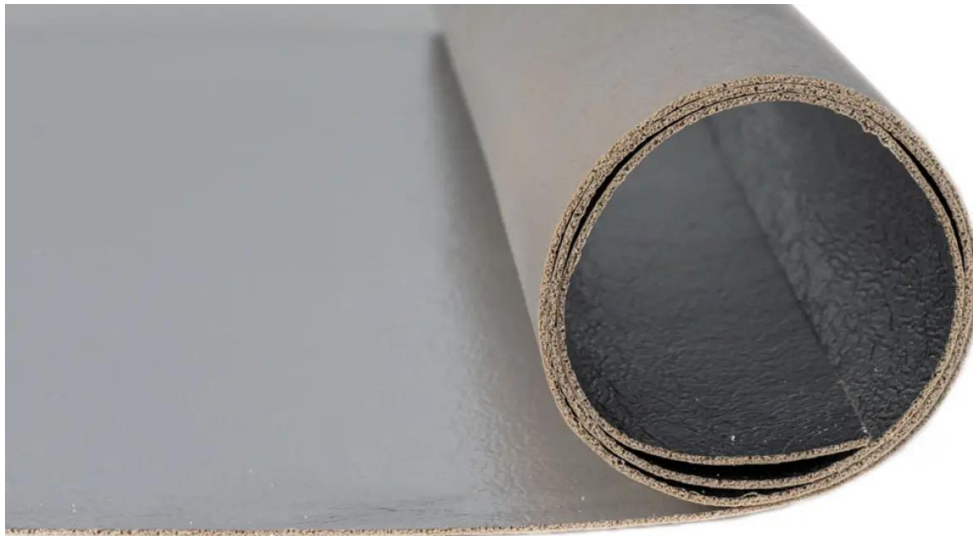

Solidbase Alu 2 mm: 8 x 1 m (8 m²)

Art. nr - 681351

estillon
WE WILL IMPROVE YOUR FLOOR

Scan deze QR-code om dit product op onze website te bekijken.

Beschrijving

Solidbase Alu 2 mm is een hoogwaardige zware ondervloer, gemaakt van PU en minerale vulstoffen, met een geïntegreerd dampvochtscherm. Geschikt voor zowel huishoudelijk als projectgebruik met laminaat en parket. Weerstaat hoge belastingen. Isoleert contact- en loogeluid. Bevat een geïntegreerd dampvochtscherm.

Solidbase Alu 2 mm: 8 x 1 m (8 m²)

Art. nr - 681351

Specificaties

Vloertype	Laminaat / Parket
Basiseenheid	Rol
Gewicht product	1600 gr/m ²
Afmeting product (Lengte)	8 m
Afmeting product in m2	8 m ²
Dikte	2 mm
Densiteit	800 kg/m ³
Materiaal	Middelste laag: PU / minerale samenstelling Onderste Laag: Dampscherm van gemetalliseerde PET-folie
Merk	Solidbase
TOG-rating	0,10 TOG
Vloerverwarming geschikt	Ja
Vloerkoeling geschikt	Ja
SD (Steam Diffusion)	>75
SD (Steam Diffusion)-eenheid	micron
PC (Punctual Conformability)	~ 1.15 mm
CS	CS2
CS/CC (compressive Strength / Compressive Creep)	> 200
CS/CC (compressive Strength / Compressive Creep)-eenheid	kPa